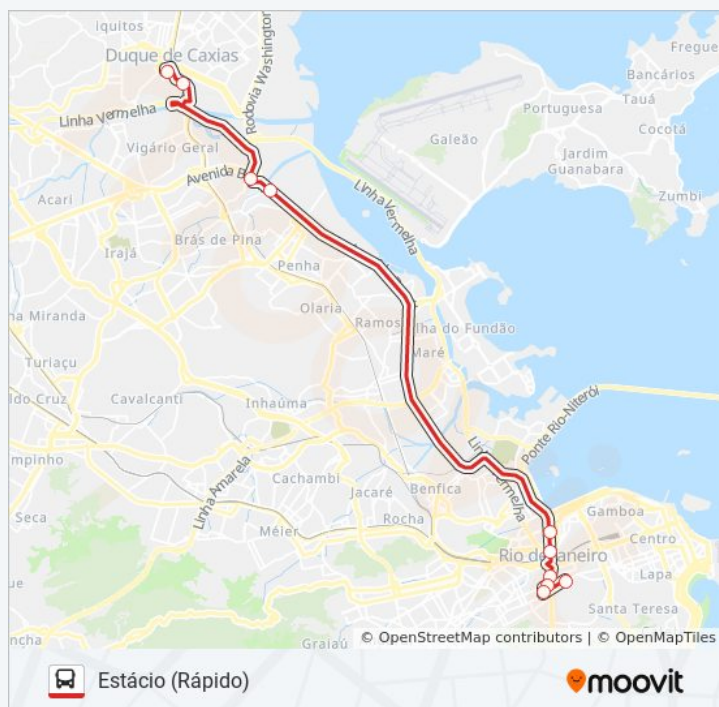

Terminal Shopping Center De Caxias (Jurema)

Light - Subestação Washington Luis

Trevo Missões - Acesso Av. Brasil

Avenida Brasil | Passarela Mercado São Sebastião

Descida Do Gasômetro | Linhas Intermunicipais

BRS 1,2,4,I: Largo Do Estácio

BRS 1, 2, 4, I - Viscondessa De Pirassununga

BRS 1,2,3,4,I: Marquês De Sapucaí

Inca | Praça Da Cruz Vermelha

Horários da linha de ônibus 108C

Tabela de horários sentido Estácio (Rápido)

Domingo	Fora de Operação
Segunda-feira	06:10
Terça-feira	06:10
Quarta-feira	06:10
Quinta-feira	06:10
Sexta-feira	Fora de Operação
Sábado	Fora de Operação

Informações da linha de ônibus 108C

Sentido: Estácio (Rápido)

Paradas: 15

Duração da viagem: 25 min

Resumo da linha:

Os horários e os mapas do itinerário da linha de ônibus 108C estão disponíveis, no formato PDF offline, no site: moovitapp.com. Use o [Moovit App](#) e viaje de transporte público por Rio de Janeiro e Região! Com o Moovit você poderá ver os horários em tempo real dos ônibus, trem e metrô, e receber direções passo a passo durante todo o percurso!