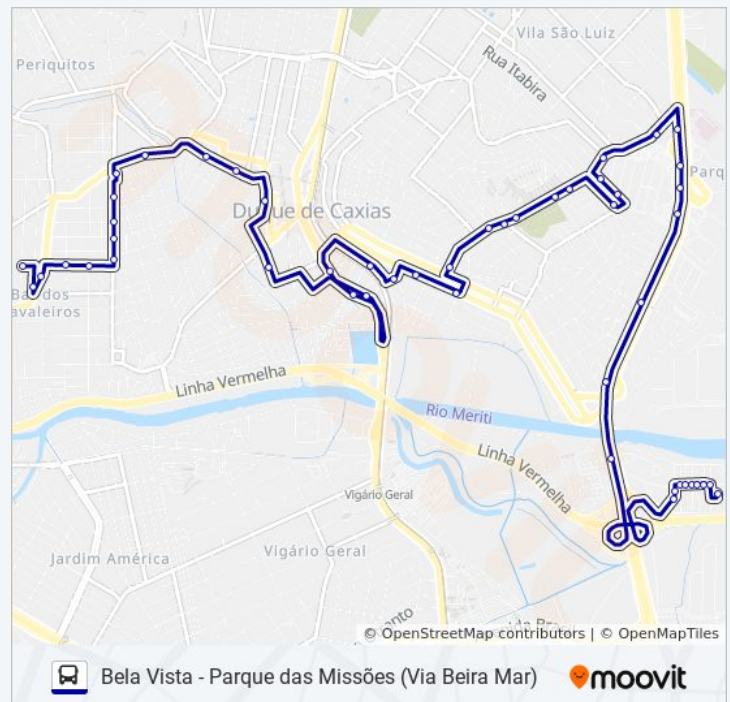

Avenida Henrique Valadares

Avenida Manoel Duarte, 885

Rua Prefeito Ribeiro, 1120

Rua Ernesto De Melo, 575 - 635

Rua Primeiro De Março, 56a

Rua Marechal Floriano, 733

Rua Marechal Floriano | Carrefour 25 De Agosto

Rua Professor José De Souza Herdy

Rua Marechal Bento Manoel, 406

Rua Marechal Bento Manoel, 561

## Horários da linha de ônibus 20

Tabela de horários sentido Parque Das Missões

Domingo	Fora de Operação
Segunda-feira	07:00 - 20:20
Terça-feira	07:00 - 20:20
Quarta-feira	07:00 - 20:20
Quinta-feira	07:00 - 20:20
Sexta-feira	Fora de Operação
Sábado	07:00 - 17:00

## Informações da linha de ônibus 20

**Sentido:** Parque Das Missões

**Paradas:** 48

**Duração da viagem:** 44 min

**Resumo da linha:**

Rua Marechal Bento Manoel, 9a

Avenida Marechal Bento Manoel, 45

Rua Marechal Bento Manoel, 1243