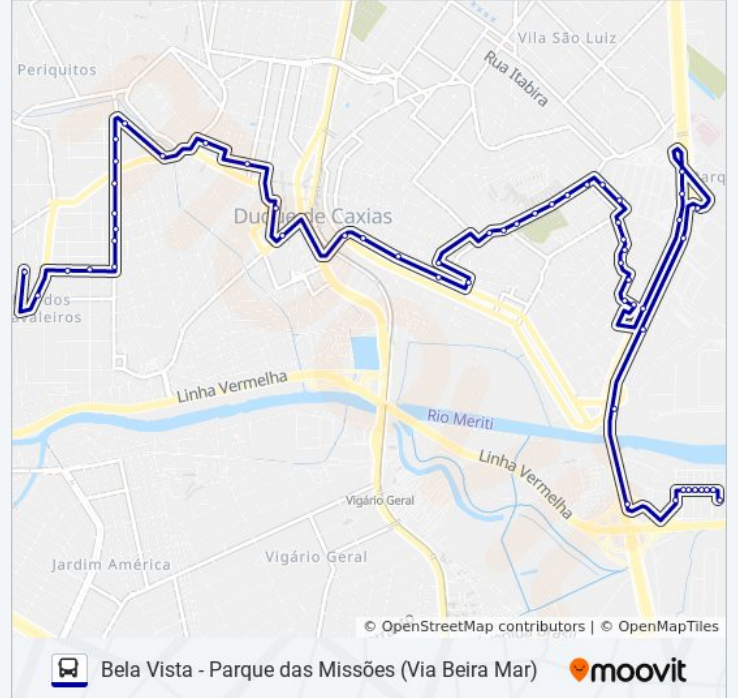

### Informações da linha de ônibus 20

**Sentido:** Bela Vista

**Paradas:** 54

**Duração da viagem:** 29 min

**Resumo da linha:**

Rua Tenreiro Aranha, 206

Rua Francisco Alves, 165a

Rua Vereador Laury Villar, 46-74

Rua Marechal Bento Manoel

Rua Marechal Bento Manoel

Rua Marechal Bento Manoel

Rua Professor José De Souza Herdy, 678

Rua Major Correia De Melo

Avenida Brigadeiro Lima E Silva | Praça Humaitá

Avenida Brigadeiro Lima E Silva, 1762

Avenida Henrique Valadares

Avenida Manoel Duarte, 885

Rua Prefeito Ribeiro, 1120

Rua Ernesto De Melo, 575 - 635

## Sentido: Parque Das Missões

48 pontos

[VER OS HORÁRIOS DA LINHA](#)

Rua Ernesto De Melo, 575 - 635

Rua Luís De Jesus, 61

Avenida Nilo Peçanha, 2377 - 2417

Rua Prefeito Ribeiro

Avenida Manoel Duarte, 956-1060