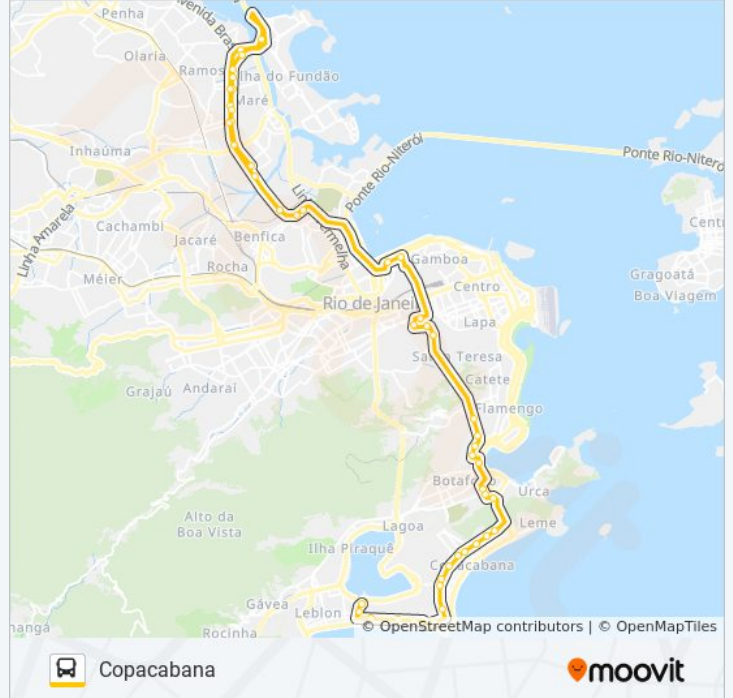

Ponto Final - Ipanema

Os horários e os mapas do itinerário da linha de ônibus 444 estão disponíveis, no formato PDF offline, no site: moovitapp.com. Use o [Moovit App](#) e viaje de transporte público por Rio de Janeiro e Região! Com o Moovit você poderá ver os horários em tempo real dos ônibus, trem e metrô, e receber direções passo a passo durante todo o percurso!