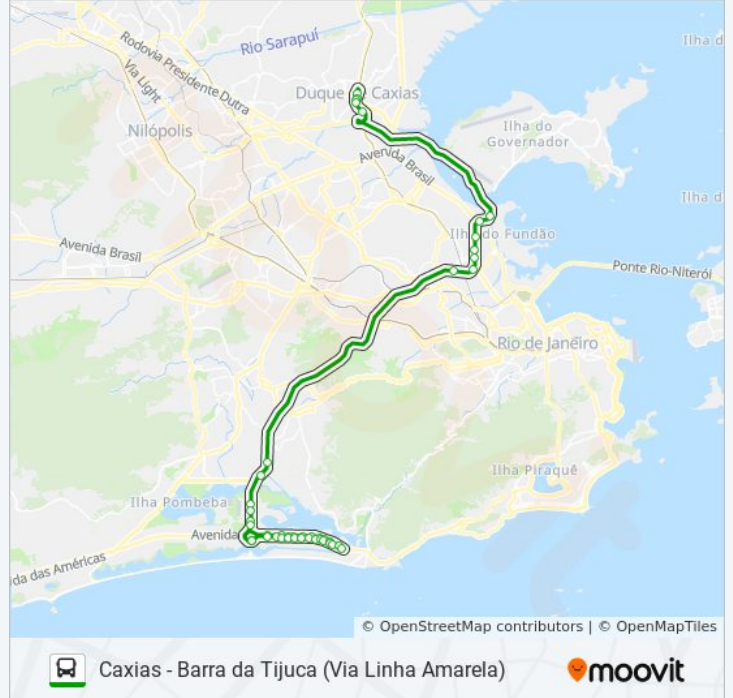

Caxias - Barra da Tijuca (Via Linha Amarela)

Sentido: Barra Da Tijuca (Rápido)

15 pontos

[VER OS HORÁRIOS DA LINHA](#)

Estação De Caxias (Ponto Final - 415t)

Avenida Governador Leonel De Moura Brizola,
1670-1712

Teatro Raul Cortez

Light - Subestação Washington Luis

Vila Do Pinheiro (Sentido Avenida Brasil)

Vila Do João (Sentido Avenida Brasil)

Linha Amarela | Saída 9

Saída 7 - Linha Amarela (Sentido Barra)

Avenida Ayrton Senna | Passarela Da Gardênia |
Uptown

Station Mall | Vila Pan-Americana

Av. Ayrton Senna | Aerotown | Via Parque

Av. Ayrton Senna | Aeroporto De Jacarepaguá

Av. Ayrton Senna | Subprefeitura Da Barra E
Jacarepaguá

Av. Ayrton Senna | Mercado Do Produtor

Terminal Alvorada - Plat. E

Horários da linha de ônibus 415T

Tabela de horários sentido Barra Da Tijuca (Rápido)

Domingo	00:40 - 23:40
Segunda-feira	05:30 - 23:00
Terça-feira	05:30 - 23:00
Quarta-feira	05:30 - 23:00
Quinta-feira	05:30 - 23:00
Sexta-feira	00:40 - 23:40
Sábado	00:40 - 23:40

Informações da linha de ônibus 415T

Sentido: Barra Da Tijuca (Rápido)

Paradas: 15

Duração da viagem: 41 min

Resumo da linha:

[Mapa da linha 415T de ônibus](#)

Sentido: Caxias (Expresso)

Horários da linha de ônibus 415T