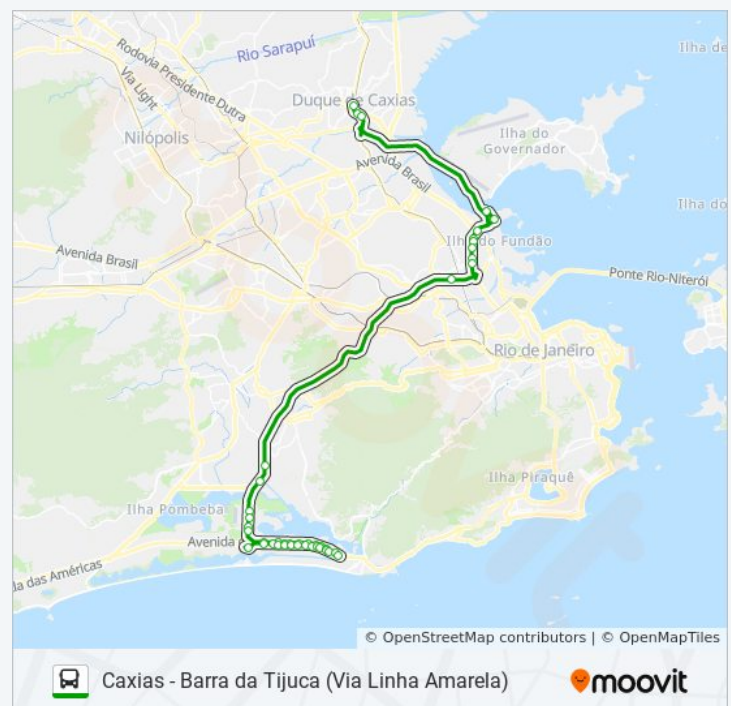

Guanabara Barra

Bayside Shopping

Centro Empresarial Mário Henrique Simonsen

Village Mall

Barrashopping - Nível Américas (Frente)

Av. Ayrton Senna | Leroy Merlin

Av. Ayrton Senna | Vivo

Av. Ayrton Senna | Aeroporto De Jacarepaguá

Av. Ayrton Senna | Via Parque / Aerotown

Station Mall | Vila Pan-Americana

Horários da linha de ônibus 415T

Tabela de horários sentido Caxias (Via Fundão)

Domingo	00:00 - 23:30
Segunda-feira	00:00 - 23:50
Terça-feira	00:00 - 23:50
Quarta-feira	00:00 - 23:50
Quinta-feira	00:00 - 23:50
Sexta-feira	00:00 - 23:30
Sábado	00:00 - 23:30

Informações da linha de ônibus 415T

Sentido: Caxias (Via Fundão)

Paradas: 42

Duração da viagem: 69 min

Resumo da linha:

Av. Ayrton Senna | Passarela Da Gardênia
(Linhas Intermunicipais)

Saída 7 - Linha Amarela (Sentido Av. Brasil)