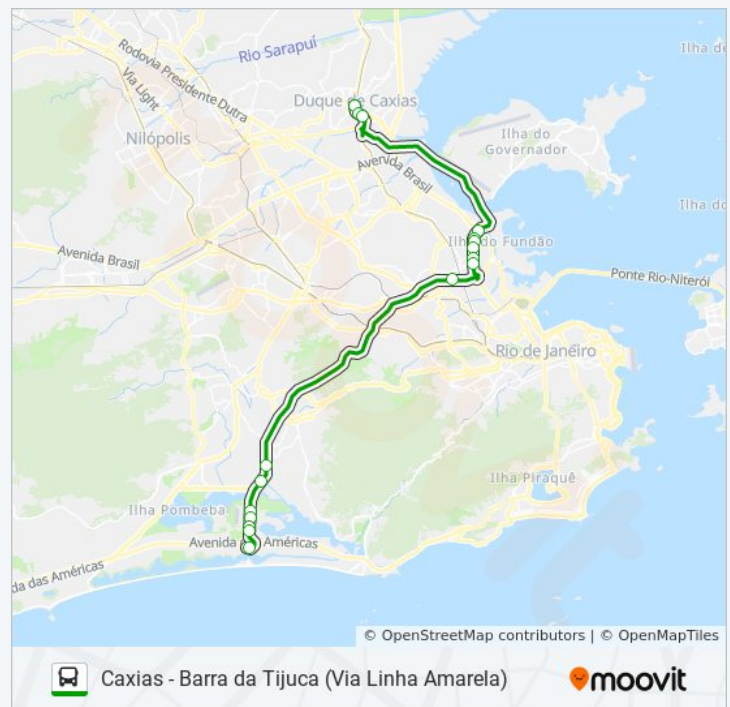

17 pontos

[VER OS HORÁRIOS DA LINHA](#)

Terminal Alvorada - Plat. E

Av. Ayrton Senna | Leroy Merlin

Av. Ayrton Senna | Vivo

Av. Ayrton Senna | Aeroporto De Jacarepaguá

Av. Ayrton Senna | Via Parque / Aerotown

Station Mall | Vila Pan-Americana

Av. Ayrton Senna | Passarela Da Gardênia
(Linhas Intermunicipais)

Saída 7 - Linha Amarela (Sentido Av. Brasil)

Avenida Brasil - Passarela 07 (Escola Bahia)

Avenida Brasil - Passarela 08

Avenida Brasil - Passarela 09 (Nova Holanda)

Avenida Brasil - Passarela 10 (Caracol)

Avenida Brasil - Parque União

Av. Brigadeiro Trompowski - Parque União

Rua Almirante Tamandaré (Passarela Do
Hospital Infantil)

Rua Almirante Tamandaré, 138

Estação De Caxias (Ponto Final - 415t)

Sentido: Caxias (Rápido)

36 pontos

[VER OS HORÁRIOS DA LINHA](#)

Terminal Alvorada - Plat. E

Posto Shell | Barrashopping

Esplanada Da Barra

Barra Square

Barra Business Center

Tabela de horários sentido Caxias (Expresso)

Domingo	Fora de Operação
Segunda-feira	16:45 - 19:00
Terça-feira	16:45 - 19:00
Quarta-feira	16:45 - 19:00
Quinta-feira	16:45 - 19:00
Sexta-feira	Fora de Operação
Sábado	Fora de Operação

Informações da linha de ônibus 415T

Sentido: Caxias (Expresso)

Paradas: 17

Duração da viagem: 45 min

Resumo da linha:

Horários da linha de ônibus 415T

Tabela de horários sentido Caxias (Rápido)

Domingo	00:40 - 23:40
Segunda-feira	00:00 - 23:40
Terça-feira	00:00 - 23:40
Quarta-feira	00:00 - 23:40
Quinta-feira	00:00 - 23:40
Sexta-feira	00:40 - 23:40
Sábado	00:40 - 23:40