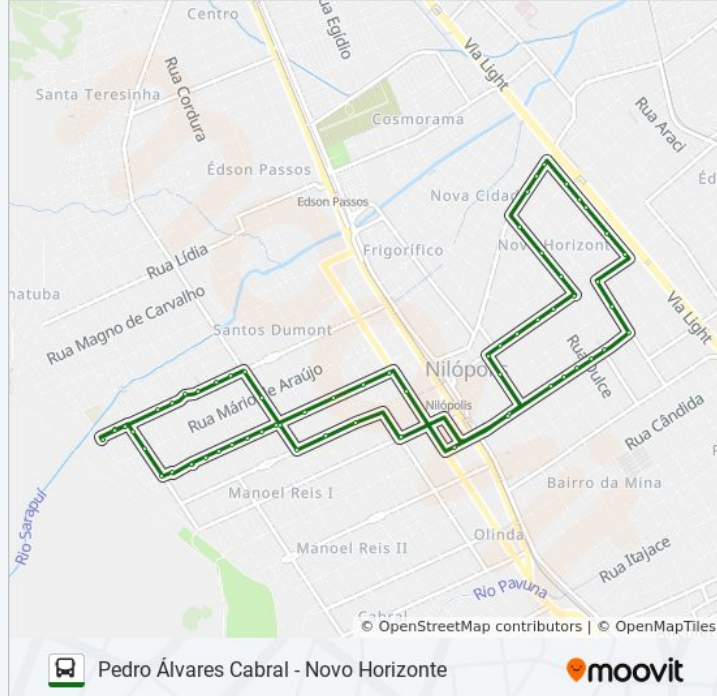

Rua Antônio José Bitencourt, 1440 - 1488

Posto Br / Via Light

Rua Otacílio Pessoa, 619

Rua Otacílio Pessoa, 461

Rua Otacílio Pessoa, 431

Rua Otacílio Pessoa, 219

Ponto Final Da Linha 03

Rua João De Castro, 2600

Rua Amadeu Lara, 683

Estrada Dos Expedicionários, 597

Estrada Dos Expedicionários, 235

Rua João Pessoa, 1192

Niloshopping / Beija-Flor

Igreja N.S. Aparecida

Clínica Vitallis

Rua Pedro Á. Cabral, 1015

Rua João Evangelista De Carvalho, 1928

Rua João Evangelista De Carvalho, 2110

Rua Marechal Castelo Branco, 1161

Rua Marechal Castelo Branco, 1250

E. M. Poeta Carlos Drummond De Andrade

Praça Da Armada

Supermarket

Rua Marechal Castelo Branco, 1674

Rua Marechal Castelo Branco, 2013

Ponto Final Linha 03

Sentido: Pedro Álvares Cabral

65 pontos

[VER OS HORÁRIOS DA LINHA](#)

Ponto Final Da Linha 03

Rua Otacílio Pessoa, 219