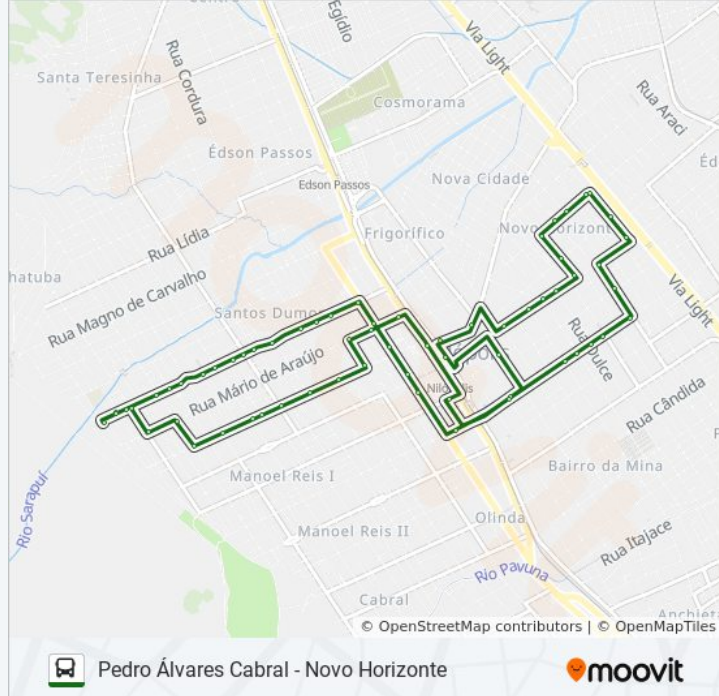

Praça Vereador Luis Ribeiro

Rua Pracinha Wallace Paes Leme, 1999

Vianense

Rua Marechal Castelo Branco, 391

Rua Marechal Castelo Branco, 229

Habib's Nilópolis

Abeu Faculdades

Ponto Das Linhas Municipais / Leader

Ponto Das Linhas Intermunicipais / Caixa Econômica

Rua Antônio João Mendonça, 144

Estrada Dos Expedicionários, 222

Estrada Dos Expedicionários, 682

Estrada Dos Expedicionários, 796

57ª Delegacia De Polícia

Estrada Dos Expedicionários, 986

Hospital Estadual Vereador Melchades Calazans

Rua João De Castro, 1650

Rua João De Castro, 2600

Ponto Final Da Linha 03

Os horários e os mapas do itinerário da linha de ônibus 03 estão disponíveis, no formato PDF offline, no site: moovitapp.com. Use o [Moovit App](#) e viaje de transporte público por Rio de Janeiro e Região! Com o Moovit você poderá ver os horários em tempo real dos ônibus, trem e metrô, e receber direções passo a passo durante todo o percurso!