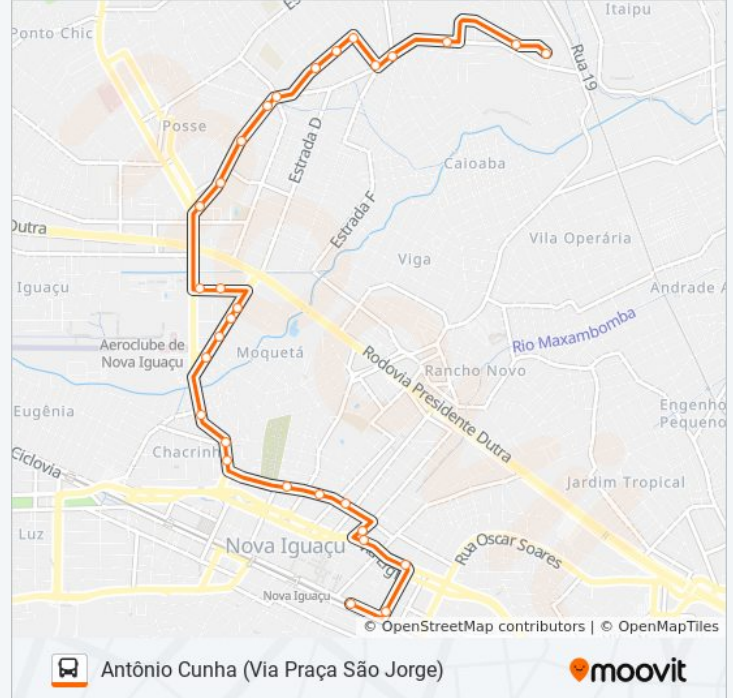

**Informações da linha de ônibus 118****Sentido:** Antônio Cunha (Via Praça São Jorge)**Paradas:** 30**Duração da viagem:** 20 min**Resumo da linha:**

Rua João Venâncio De Figueiredo, 264

Rua João Venâncio De Figueiredo, 580

Rua São José, 160

Rua João Venâncio De Figueiredo / Largo São Jorge

Rua Palmares, 222

Rua Palmares, 410-476

Rua Palmares, 552

Rua Lourival Tavares De Paula, 21

Rua João Venâncio De Figueiredo, 1742

Avenida Antônio Cunha, 907

Rua Leopoldo Machado, 181-289

Ciep 196 São Teodoro

### Sentido: Nova Iguaçu (Via Praça São Jorge)

42 pontos

[VER OS HORÁRIOS DA LINHA](#)

Ciep 196 São Teodoro

Avenida Antônio Cunha, 448

Avenida Antônio Cunha, 688-730

Avenida Antônio Cunha, 1070

Rua João Venâncio De Figueiredo, 1759-1761