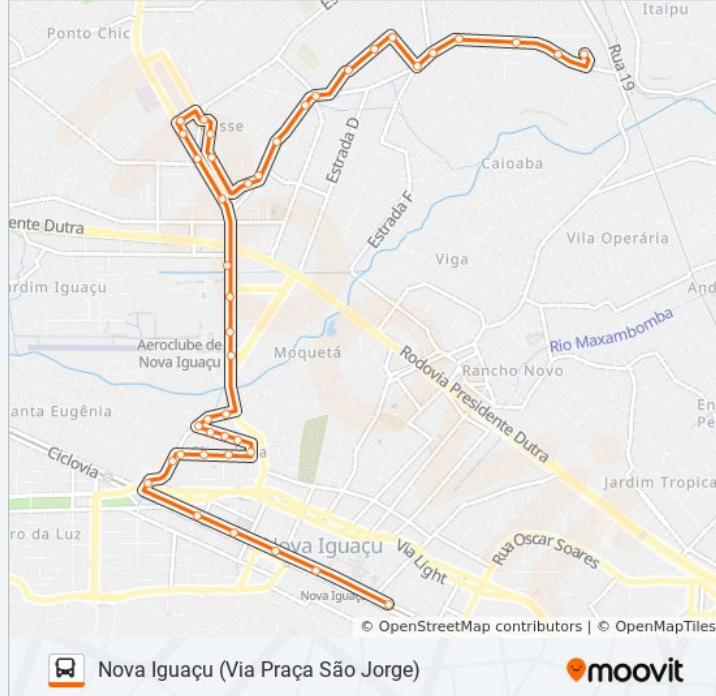

Rua Manoel Pereira Oliveira, 160

Rua Ernesto Francisco De Moura | Top Shopping

Rua Paschoal Paladino, 342-392

Rua Paschoal Paladino, 420-436

Rua Paschoal Paladino, 1-49

Rua General Rondon, 281

Rua General Rondon | Assaí Nova Iguaçu

Avenida Presidente Tancredo Neves | Clínica De Doenças Renais (Cdr)

Rodoviária De Nova Iguaçu | Viaduto João Musch

Avenida Marechal Floriano Peixoto | Intercontinental / Caixa

Avenida Marechal Floriano Peixoto, 2125

Ponto Final - Nova Iguaçu (Mirante / São José - Municipal)

disponíveis, no formato PDF offline, no site: [moovitapp.com](https://moovitapp.com). Use o [Moovit](#)

[App](#) e viaje de transporte público por Rio de Janeiro e Região! Com o Moovit você poderá ver os horários em tempo real dos ônibus, trem e metrô, e receber direções passo a passo durante todo o percurso!