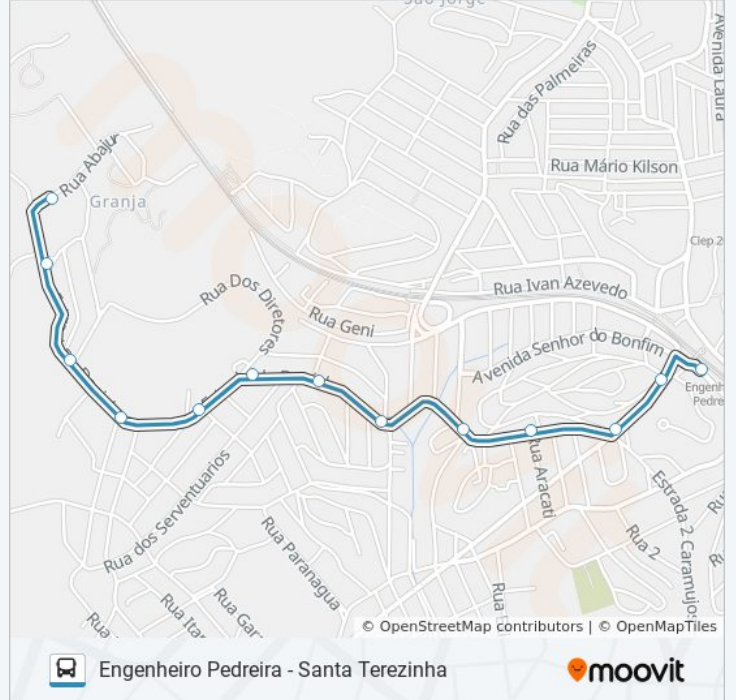

### Sentido: Engenheiro Pedreira

11 pontos

[VER OS HORÁRIOS DA LINHA](#)

Rua Bajur, 2-108

Rua Carambolas, 350-490

Estrada Daniel, 2906-3032

Rua Dos Diretores, 1065-1119

Escola Municipal Santa Terezinha

### Sentido: Santa Terezinha

13 pontos

[VER OS HORÁRIOS DA LINHA](#)

- Estação De Engenheiro Pedreira
- Avenida Tancredo Neves, 104-124
- Avenida Tancredo Neves, 264-330
- Estrada Daniel, 161
- Estrada Daniel, 436
- Estrada Daniel,209-227
- Moto Táxi Santa Terezinha
- Escola Municipal Santa Terezinha
- Rua Dos Diretores, 1066-1120
- Rua Dos Diretores, 1296-1362
- Estrada Daniel, 2729-2801
- Estrada Daniel, 2391-2457
- Rua Bajur, 2-108

### Horários da linha de ônibus 07

Tabela de horários sentido Santa Terezinha

Domingo	06:40 - 20:40
Segunda-feira	06:40 - 20:40
Terça-feira	06:40 - 20:40
Quarta-feira	06:40 - 20:40
Quinta-feira	06:40 - 20:40
Sexta-feira	06:40 - 20:40
Sábado	06:40 - 20:40

### Informações da linha de ônibus 07

**Sentido:** Santa Terezinha

**Paradas:** 13

**Duração da viagem:** 9 min

**Resumo da linha:**

Os horários e os mapas do itinerário da linha de ônibus 07 estão disponíveis, no formato PDF offline, no site: [moovitapp.com](https://moovitapp.com). Use o [Moovit App](#) e viaje de transporte público por Rio de Janeiro e Região! Com o Moovit você poderá ver os horários em tempo real dos ônibus, trem e metrô, e receber direções passo a passo durante todo o percurso!