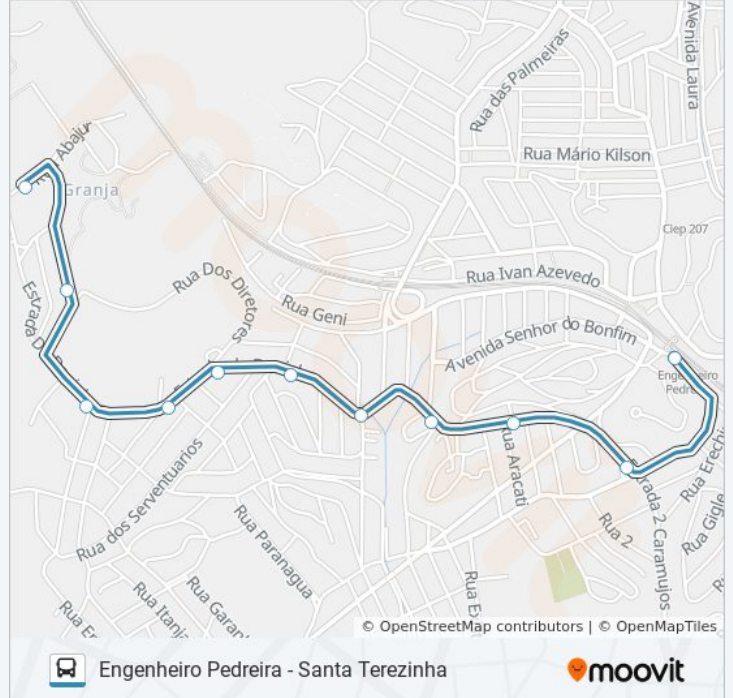

### Sentido: Engenheiro Pedreira

11 pontos

[VER OS HORÁRIOS DA LINHA](#)

Rua Bajur, 2-108

Rua Carambolas, 350-490

Estrada Daniel, 2906-3032

Rua Dos Diretores, 1065-1119

Escola Municipal Santa Terezinha

### Informações da linha de ônibus 07

**Sentido:** Engenheiro Pedreira

**Paradas:** 11

**Duração da viagem:** 9 min

**Resumo da linha:**

### Sentido: Santa Terezinha

13 pontos

[VER OS HORÁRIOS DA LINHA](#)

- Estação De Engenheiro Pedreira
- Avenida Tancredo Neves, 104-124
- Avenida Tancredo Neves, 264-330
- Estrada Daniel, 161
- Estrada Daniel, 436
- Estrada Daniel,209-227
- Moto Táxi Santa Terezinha
- Escola Municipal Santa Terezinha
- Rua Dos Diretores, 1066-1120
- Rua Dos Diretores, 1296-1362
- Estrada Daniel, 2729-2801
- Estrada Daniel, 2391-2457
- Rua Bajur, 2-108

### Informações da linha de ônibus 07

**Sentido:** Santa Terezinha

**Paradas:** 13

**Duração da viagem:** 9 min

**Resumo da linha:**

Os horários e os mapas do itinerário da linha de ônibus 07 estão disponíveis, no formato PDF offline, no site: [moovitapp.com](https://moovitapp.com). Use o [Moovit App](#) e viaje de transporte público por Rio de Janeiro e Região! Com o Moovit você poderá ver os horários em tempo real dos ônibus, trem e metrô, e receber direções passo a passo durante todo o percurso!