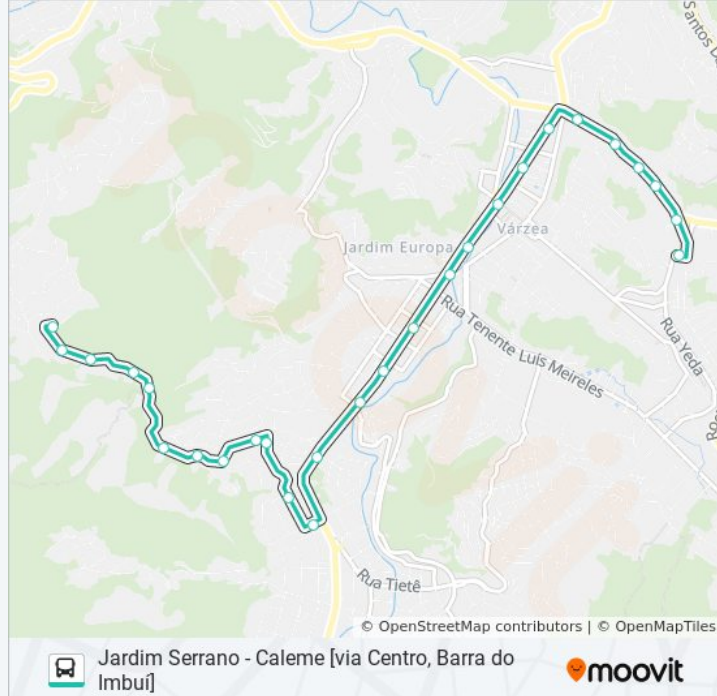

### Sentido: Jd. Serrano [Via Golf, lucas]

40 pontos

[VER OS HORÁRIOS DA LINHA](#)

Ponto Final - Caleme

Estrada Do Triunfo | Assembléia De Deus No  
Caleme (Sentido Centro)

Estrada Do Triunfo | Colégio José Gomes Da  
Silva (Sentido Centro)