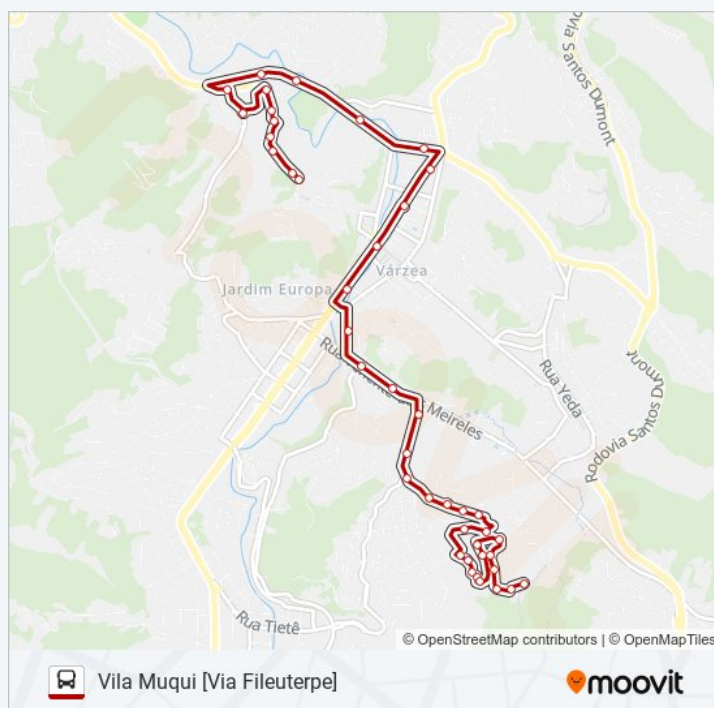

quinta-feira

06:50 - 18:30

sexta-feira

06:50 - 18:30

sábado

06:50 - 18:30

Informações da linha de ônibus 02C

Sentido: Vila Muqui [Via Fileuterpe]

Paradas: 42

Duração da viagem: 22 min

Resumo da linha:

Paraíso)

Reta Da Várzea | Antiga Casa De Saúde (Sentido Vale Paraíso)

Manoel José Lebrão | Shop Car

Presidente Roosevelt | Autotec

Presidente Roosevelt | Supergasbras