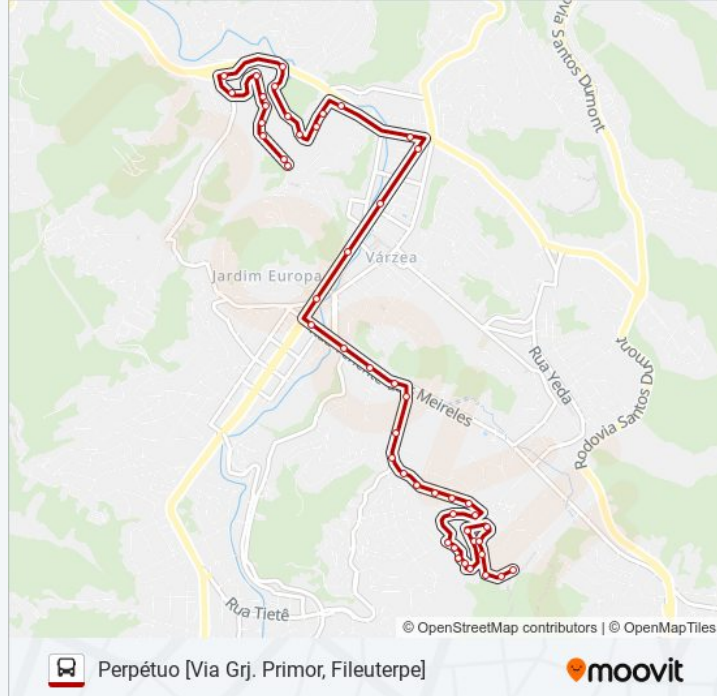

Otávio De Freitas | Centro Espírita

Otávio De Freitas | Bar Do Tião

Rua Otávio De Freitas, 15

Rua Joaquim Ribeiro 94

Rua Joaquim Ribeiro, 320

Rua Joaquim Ribeiro 464

Rua Joaquim Ribeiro, 589

Rua Otavio De Freitas | Ponto Final Caixa D'Agua

Sentido: Vila Muqui [Via Fileuterpe]

42 pontos

[VER OS HORÁRIOS DA LINHA](#)

Horários da linha de ônibus 02C

Tabela de horários sentido Vila Muqui [Via Fileuterpe]

domingo

Fora de Operação

Rua Otavio De Freitas | Ponto Final Caixa D'Agua

Rua Joaquim Ribeiro 464 (Sentido Centro))

Rua Joaquim Ribeiro 464

Rua Joaquim Ribeiro, 320 (Sentido Centro))

Rua Joaquim Ribeiro 94

Rua Otávio De Freitas, 64 (Sentido Centro)

Otávio De Freitas | Bar Do Tião (Sentido Centro))