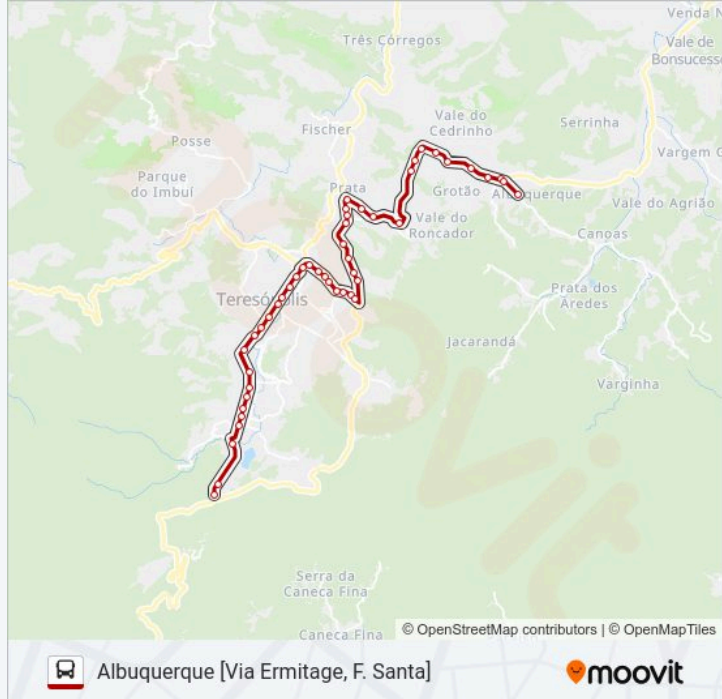

Br 116 Km 77 | Mercado Biscoitão

Br-116 Km 77 | Padaria Maná

Rj-130 | Antiga Termocel

Rj-130 | Entrada Da Rua Antonio R. Oliveira

Rj-130 | Entrada Do Vale Da Prata

Rj-130 | Entrada De Montanhas

Rj-130 | Condomínio Vale Feliz

Rj-130 | Cristina Amaral

Rj-130 | Entrada Do Green Valley

Rj-130 | Cabine Da PM - Vale Feliz

Rj-130 | Recanto Dos Sabores

Rj-130 | Country Club

Rj-130 | Posto Max Mix

Rj-130 | Entrada De Canoas

Estrada Isaías Vidal, 69

### Sentido: Soberbo [Via Alto, Ermitage]

49 pontos

[VER OS HORÁRIOS DA LINHA](#)

Ponto Final - Albuquerque | Condomínio Paradiso (Sentido Centro)

Ponto Final - Albuquerque

Rj-130 | Entrada De Canoas (Sentido Centro)