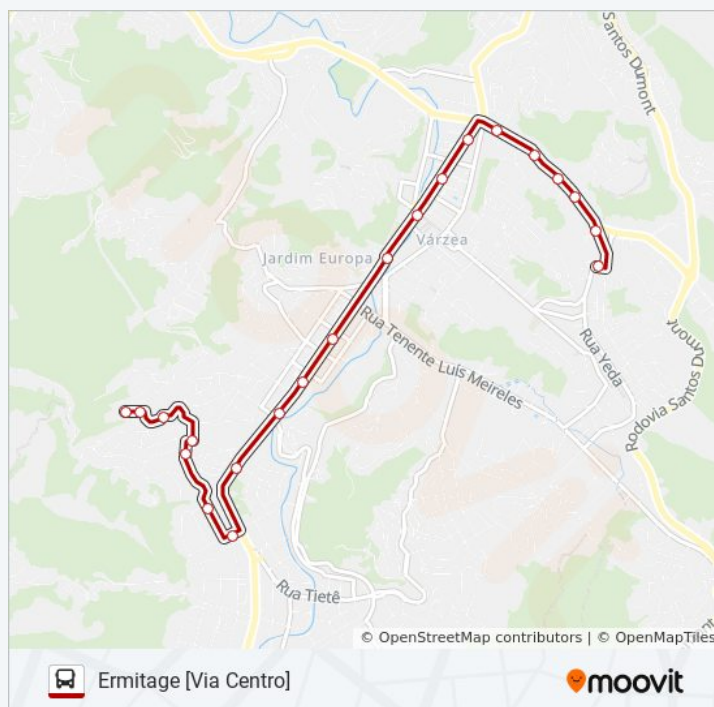

Sentido: Três Córregos [Via Vale Paraíso]

43 pontos

[VER OS HORÁRIOS DA LINHA](#)

Ponto Final - Corta Vento

Rua São Cosme E Damião, 271 (Sentido Centro)

Segunda-feira

Fora de Operação

Terça-feira

19:30 - 19:50

Informações da linha de ônibus 25A

Sentido: Ermitage [Via Centro]

Paradas: 22

Duração da viagem: 17 min

Resumo da linha:

Horários da linha de ônibus 25A

Tabela de horários sentido Três Córregos [Via Vale Paraíso]

Rua Janote Primo, 580 (Sentido Centro)

Rua Doutor Alípio De Miranda, 180 (Sentido Centro)

Rua Coronel Silvio Lisboa Da Cunha, 306 (Sentido Centro)

Hospital São José (Sentido Centro)

Reta Da Várzea | Subida Da Beira Linha (Sentido Centro)