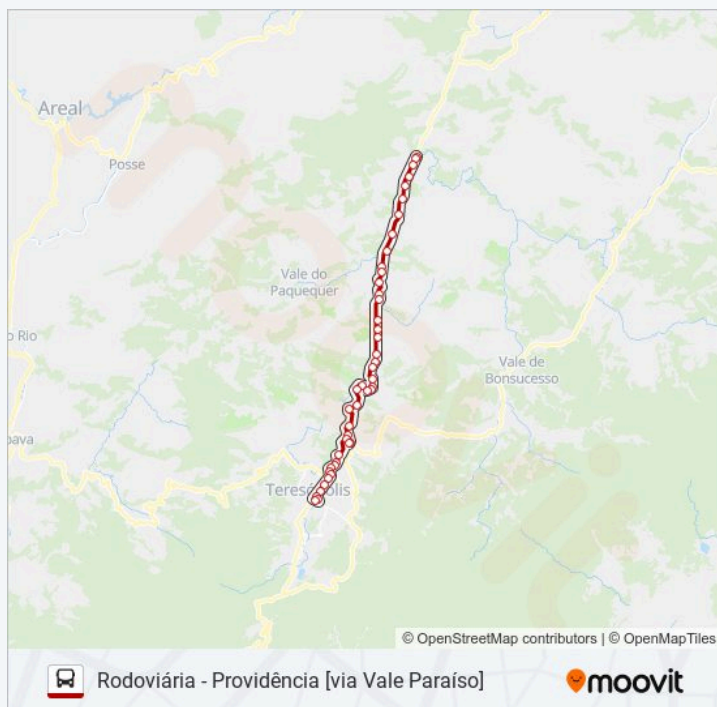

terça-feira 06:20 - 18:40

quarta-feira 06:20 - 18:40

quinta-feira 06:20 - 18:40

sexta-feira 06:20 - 18:40

sábado 10:50 - 15:35

Informações da linha de ônibus 34A

Sentido: Rodoviária [Via Vale Paraíso]

Paradas: 45

Duração da viagem: 65 min

Resumo da linha:

Br-116 Km 73 | Entrada Do Holliday

Br-116 Km 74 | Descida Do Fischer (Sentido Centro)

Br-116 Km 74 | Ferro Velho Do Fischer (Sentido Centro)

Br-116 Km 76 | Posto Villarinho Da Prata (Sentido Centro)