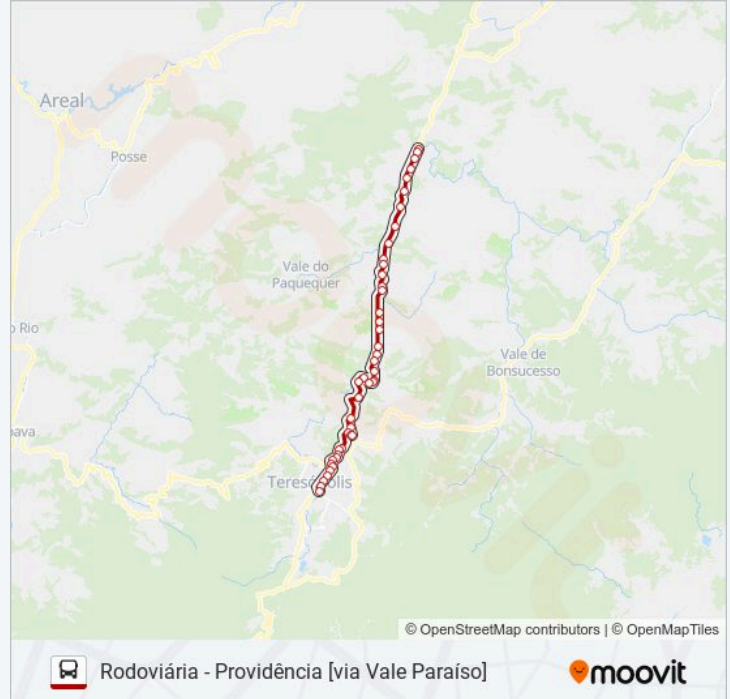

Br-116 Km 69

Br 116 Km 69 | Rio Da Biquinha

Br-116 Km 68

Br-116 Km 67 | Igreja Deus É Amor Em
Pessegueiros

Br 116 | Km 67 | Mercado De Pessegueiros

Br-116 Km 66 | Bar Da Rosa

Br-116 Km 66 | Posto Hamburgo

Br-116 Km 65 | Entrada De Cruzeiro

Br-116 Km 63 | Ribeirão Santa Rita

Br-116 Km 63 | Entrada Da Fazenda Suíça

-116 Km 62 | Cartório De Providência

Br-116 Km 61 | Grand Porco

Br-116 Km 61 | Entrada De Andradas

Br-116 Km 60 | Assembléia De Deus De Andradas

Br-116 Km 60

Br-116 Km 59 | Fazendinha Do Amor

Ponto Final - Providência

Sentido: Rodoviária [Via Vale Paraíso]

45 pontos

[VER OS HORÁRIOS DA LINHA](#)

Ponto Final - Providência

Horários da linha de ônibus 34A