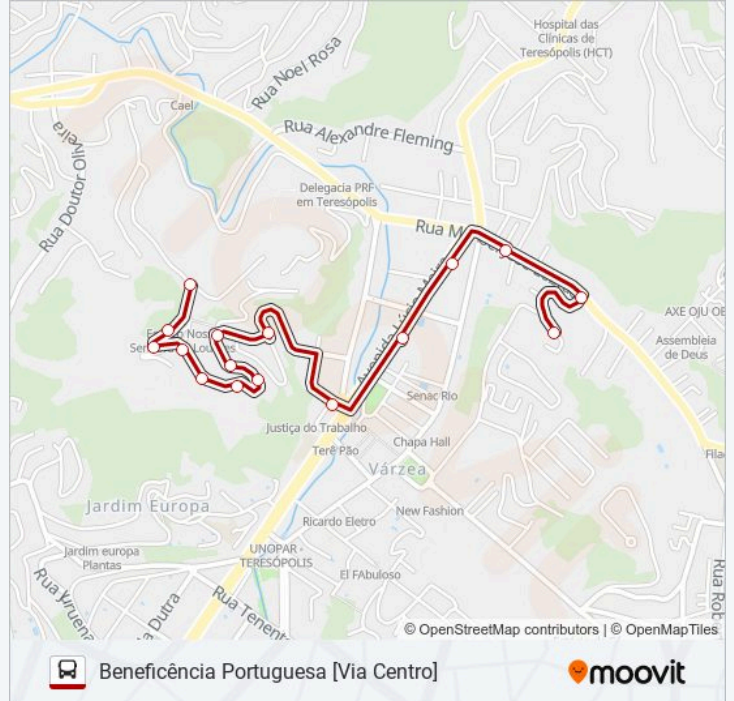

Reta Da Várzea | Antiga Casa De Saúde (Sentido Vale Paraíso)

Manoel José Lebrão | Renault

Subida Da Beneficência Portuguesa

Padre Tintório | Beneficência Portuguesa

### Horários da linha de ônibus 38B

Tabela de horários sentido Beneficência Portuguesa [Via Centro]

domingo	Fora de Operação
segunda-feira	06:30 - 20:00
terça-feira	06:30 - 20:00
quarta-feira	06:30 - 20:00
quinta-feira	06:30 - 20:00
sexta-feira	06:30 - 20:00
sábado	06:30 - 20:40

### Informações da linha de ônibus 38B

**Sentido:** Beneficência Portuguesa [Via Centro]

**Paradas:** 16

**Duração da viagem:** 7 min

**Resumo da linha:**

### Sentido: Vila Muqui [Via Centro]

15 pontos

[VER OS HORÁRIOS DA LINHA](#)

- Padre Tintório | Beneficência Portuguesa
- Ponto De Retorno - Beneficência Portuguesa
- Manoel José Lebrão | Renault (Sentido Centro)
- Reta Da Várzea | Dom Atacadista (Sentido Alto)
- Reta Da Várzea | Extra Teresópolis (Sentido Alto)
- Heitor De Moura Estevão | Auto Escola Teresópolis
- Fernando Martins | Escola Professor Paes De Barros
- Felipe Neri Siqueira | Praça Da Vila Muqui
- Rua Felipe Neri Siqueira, 140
- Felipe Neri Siqueira | Loja De Roupas
- Rua Felipe Neri Siqueira, 368
- Rua Felipe Neri Siqueira, 462
- Rua Felipe Neri Siqueira, 618
- José Cipriano | Oficina Do Samuel
- Ponto Final - Vila Muqui