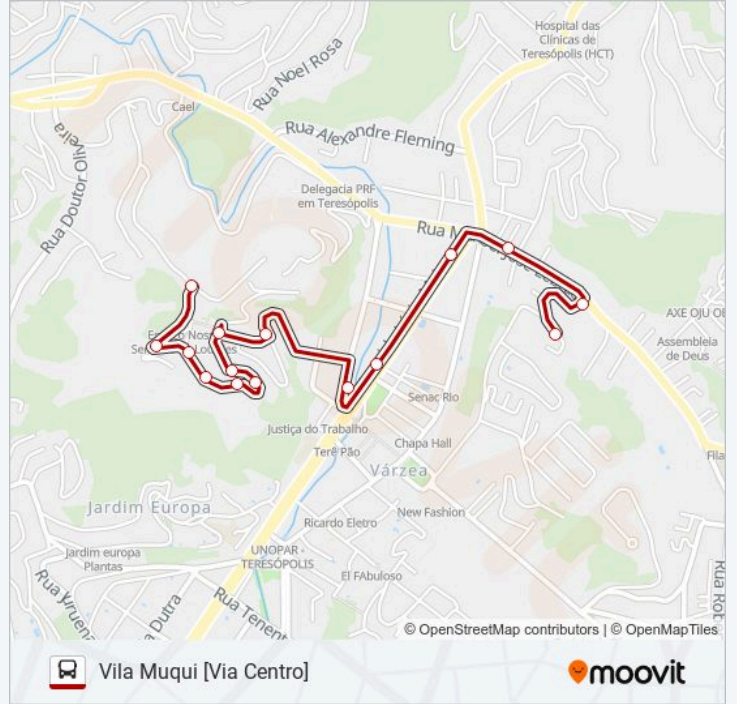

### Sentido: Vila Muqui [Via Centro]

15 pontos

[VER OS HORÁRIOS DA LINHA](#)

- Padre Tintório | Beneficência Portuguesa
- Ponto De Retorno - Beneficência Portuguesa
- Manoel José Lebrão | Renault (Sentido Centro)
- Reta Da Várzea | Dom Atacadista (Sentido Alto)
- Reta Da Várzea | Extra Teresópolis (Sentido Alto)
- Heitor De Moura Estevão | Auto Escola Teresópolis
- Fernando Martins | Escola Professor Paes De Barros
- Felipe Neri Siqueira | Praça Da Vila Muqui
- Rua Felipe Neri Siqueira, 140
- Felipe Neri Siqueira | Loja De Roupas
- Rua Felipe Neri Siqueira, 368
- Rua Felipe Neri Siqueira, 462
- Rua Felipe Neri Siqueira, 618
- José Cipriano | Oficina Do Samuel
- Ponto Final - Vila Muqui

### Horários da linha de ônibus 38B

Tabela de horários sentido Vila Muqui [Via Centro]

domingo	Fora de Operação
segunda-feira	06:50 - 20:20
terça-feira	06:50 - 20:20
quarta-feira	06:50 - 20:20
quinta-feira	06:50 - 20:20
sexta-feira	06:50 - 20:20
sábado	06:50 - 21:10

### Informações da linha de ônibus 38B

**Sentido:** Vila Muqui [Via Centro]

**Paradas:** 15

**Duração da viagem:** 7 min

**Resumo da linha:**

Os horários e os mapas do itinerário da linha de ônibus 38B estão disponíveis, no formato PDF offline, no site: [moovitapp.com](https://moovitapp.com). Use o Moovit App e viaje de transporte público por Rio de Janeiro e Região! Com o Moovit você poderá ver os horários em tempo real dos ônibus, trem e metrô, e receber direções passo a passo durante todo o percurso!