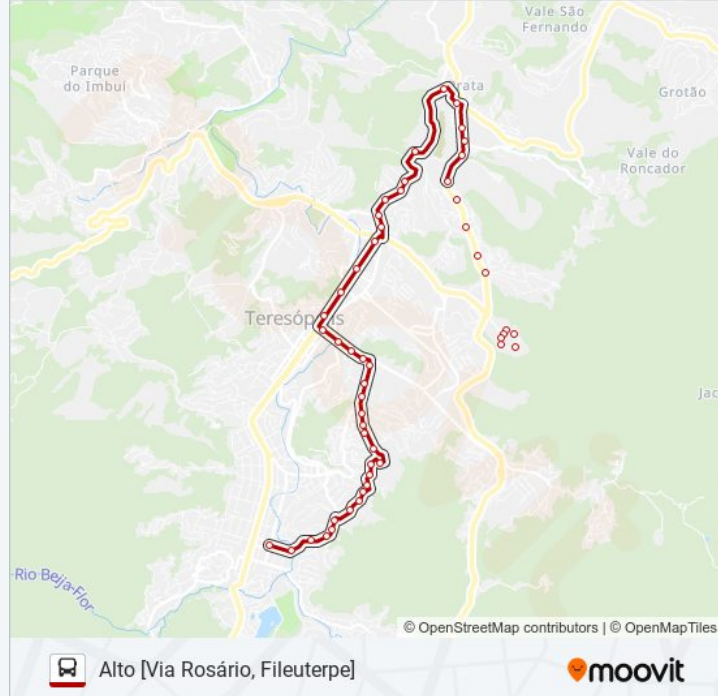

José Bandeira Viana | Subida Do Rosário

Rua José Bandeira Viana | Curva Do Bar Do Aurinho (Sentido Alto)

Rua Acre, 484

Rua Acre | Ciep Sebastião Mello

Rua Acre, 147

Rua Acre, 43

Rua Bahia, 413

Rua Bahia, 200

Cecília Meireles | Papelaria

Cecília Meireles | Mini Mercado Feirinha De Santa Cecília

Cecília Meireles | Escola Marília De Oliveira

Rua Cecília Meireles, 340

Rua Professor João Camargo, 33

Terminal Rodoviário Do Alto

Sentido: Fonte Santa [Via V. Paraíso]

42 pontos

[VER OS HORÁRIOS DA LINHA](#)

Terminal Rodoviário Do Alto

Flávio Bortoluzi De Souza | Entrada Do Comary

Rua Sloper | Lanchonete E Padaria (Sentido Centro)

Cecília Meireles | Pousada Recanto Do Alto (Sentido Centro)