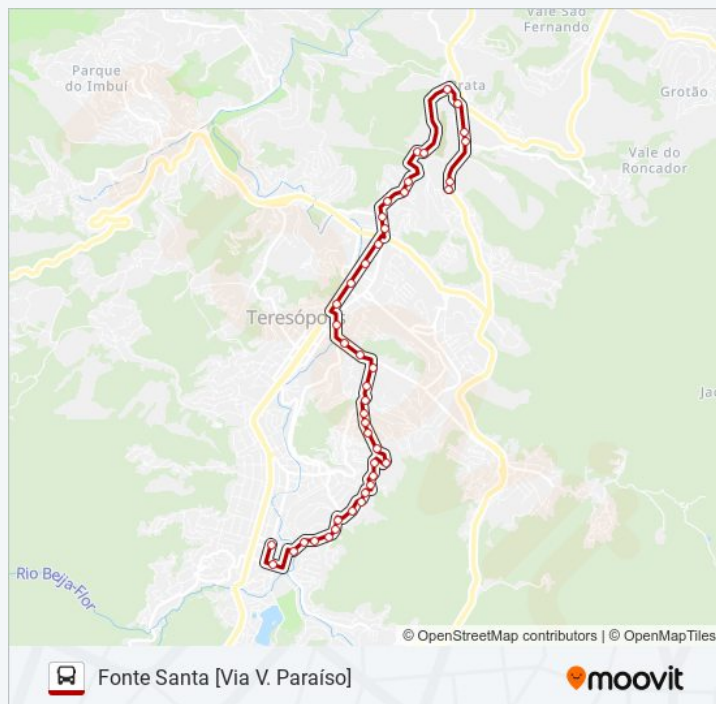

Reta Da Várzea | Extra Teresópolis (Sentido Vale
Paraíso)

Reta Da Várzea | Antiga Casa De Saúde (Sentido
Vale Paraíso)

Delfim Moreira | Folha Seca

Delfim Moreira | Alumi Vidros

sábado

Fora de Operação

Informações da linha de ônibus 40A

Sentido: Fonte Santa [Via V. Paraíso]

Paradas: 42

Duração da viagem: 33 min

Resumo da linha:

Delfim Moreira | Tomazinho Motos

Delfim Moreira | Entrada Pronto Socorro Hctco

Hospital Das Clínicas - Hctco

Delfim Moreira | Unifeso Vale Do Paraíso (Sentido Centro)