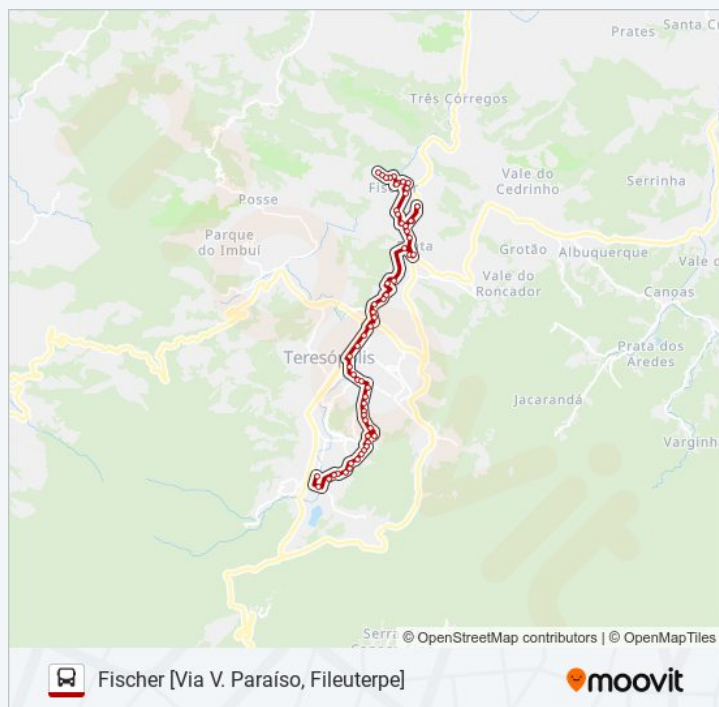

Rua Fileuterpe | Praça Do Tiro De Guerra (Sentido Centro)

Rua Fileuterpe | Igreja Católica São Pedro (Sentido Centro)

Rua Fileuterpe | Oficina Chagas Molas (Sentido Centro)

Horários da linha de ônibus 40B

Tabela de horários sentido Fischer [Via V. Paraíso, Fileuterpe]

domingo	Fora de Operação
segunda-feira	17:00
terça-feira	17:00
quarta-feira	17:00
quinta-feira	17:00
sexta-feira	17:00
sábado	17:00

Informações da linha de ônibus 40B

Sentido: Fischer [Via V. Paraíso, Fileuterpe]

Paradas: 61

Duração da viagem: 43 min

Resumo da linha:

Tenente Luiz Meirelles | Antiga Unifeso

Tenente Luiz Meirelles | Stylo Rodas E Pneus

Tenente Luiz Meirelles | Auto Vidros Paiva