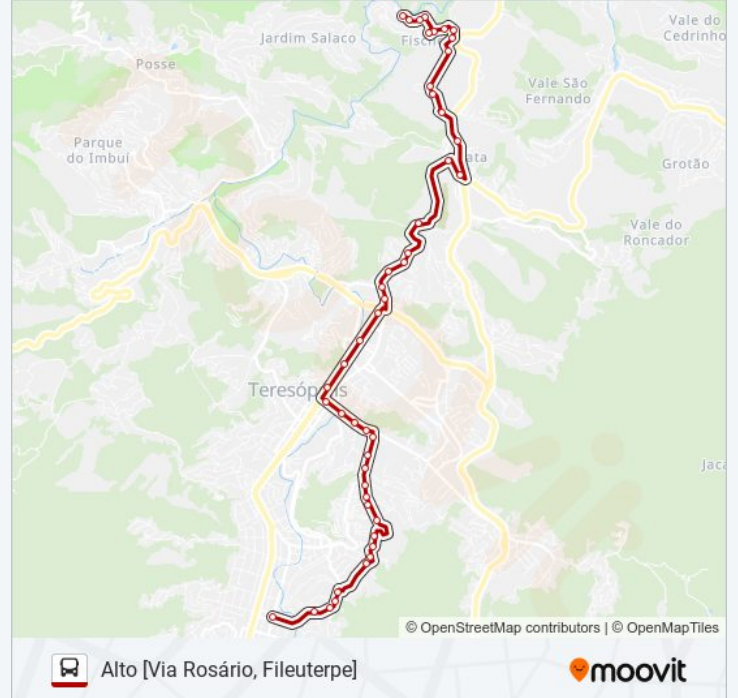

Rua Acre, 484

Rua Acre | Ciep Sebastião Mello

Rua Acre, 147

Rua Acre, 43

Cecília Meireles | Papelaria

Cecília Meireles | Mini Mercado Feirinha De Santa
Cecília

Cecília Meireles | Escola Marília De Oliveira

Rua Cecília Meireles, 340

Terminal Rodoviário Do Alto

Sentido: Fischer [Via V. Paraíso, Fileuterpe]

61 pontos

[VER OS HORÁRIOS DA LINHA](#)

Terminal Rodoviário Do Alto

Flávio Bortoluzi De Souza | Entrada Do Comary

Rua Sloper | Lanchonete E Padaria (Sentido Centro)