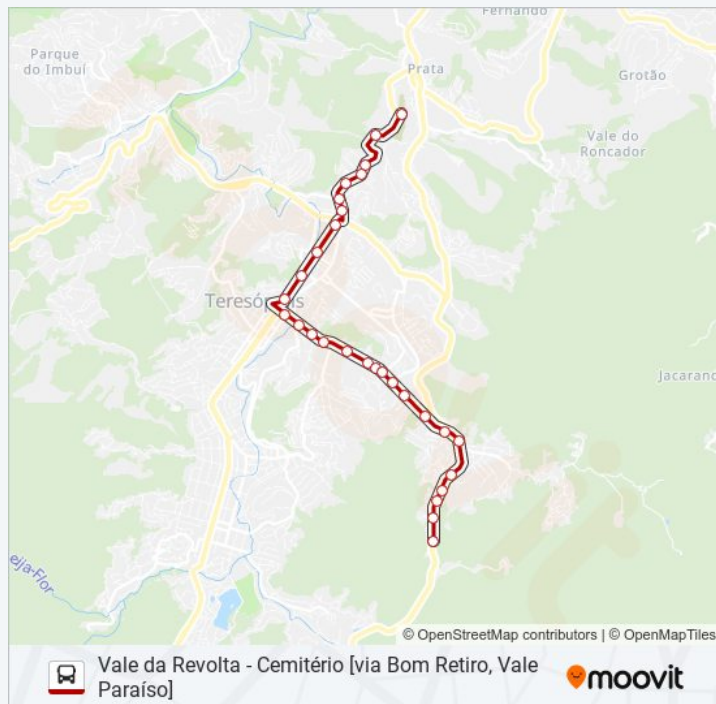

Br-116 Km 84 | Vila Rio Bahia

Ponto Final - Vale Da Revolta

Informações da linha de ônibus 42A

Sentido: Vale da Revolta [Via Bom Retiro, UPA]

Paradas: 29

Duração da viagem: 23 min

Resumo da linha:

Os horários e os mapas do itinerário da linha de ônibus 42A estão disponíveis, no formato PDF offline, no site: moovitapp.com. Use o Moovit App e viaje de transporte público por Rio de Janeiro e Região! Com o Moovit você poderá ver os horários em tempo real dos ônibus, trem e metrô, e receber direções passo a passo durante todo o percurso!

© 2024 Moovit - Todos os direitos reservados