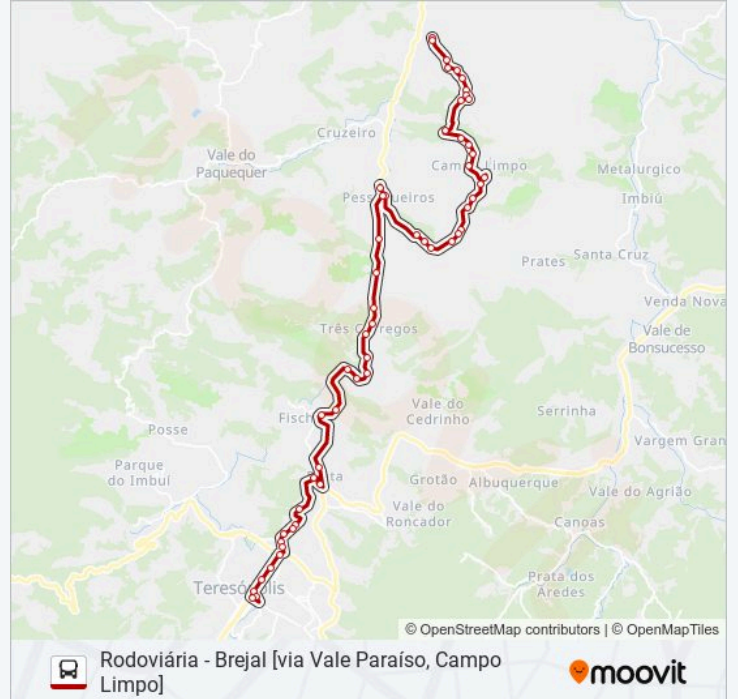

Padaria De Campo Limpo

Entrada Haras Lua Forte

Sítio Jose Paulo

Sítio Do Antonio

Borracharia E Lava Jato

Mercearia Do Campo Limpo

Igreja Pentecostal Do Campo Limpo

Fazenda Água Da Mina

Estrada Do Campo Limpo Lote Nº 48

2º Ponte Estreita Campo Limpo

1º Ponte Na Entrada Do Campo Limpo

Br-116 Km 67 | Posto De Saúde De Pessegueiros
(Sentido Centro)

Br-116 Km 67 | Igreja Deus É Amor Em
Pessegueiros

Br-116 Km 68

Br-116 Km 69 (Sentido Centro)

Br 116 Km 70 | Fazenda Texas (Sentido Centro)

Br 116 Km 70 | Base Operacional Crt

Br-116 Km 71 | Polícia Rodoviária Federal

Br-116 Km 71 | Igreja Do Evangelho Quadrangular

Br-116 Km 72 | Carrocerias Jwe (Semntido
Centro)

Br-116 Km 72 | Assembleia De Deus Ministério
Boa Esperança

Br-116 Km 73 | Vila Isaura (Sentido Centro)

Br-116 Km 74 | Descida Do Fischer

Br-116 Km 74 | Ferro Velho Do Fischer

Br-116 Km 76 | Celeiro Da Prata

Wenceslau José De Medeiros | Dafel (Sentido
Centro)

Wenceslau José De Medeiros | Carrocerias
Progresso

Delfim Moreira | Unifeso Vale Do Paraíso (Sentido
Centro)

Hospital Das Clínicas - Hctco