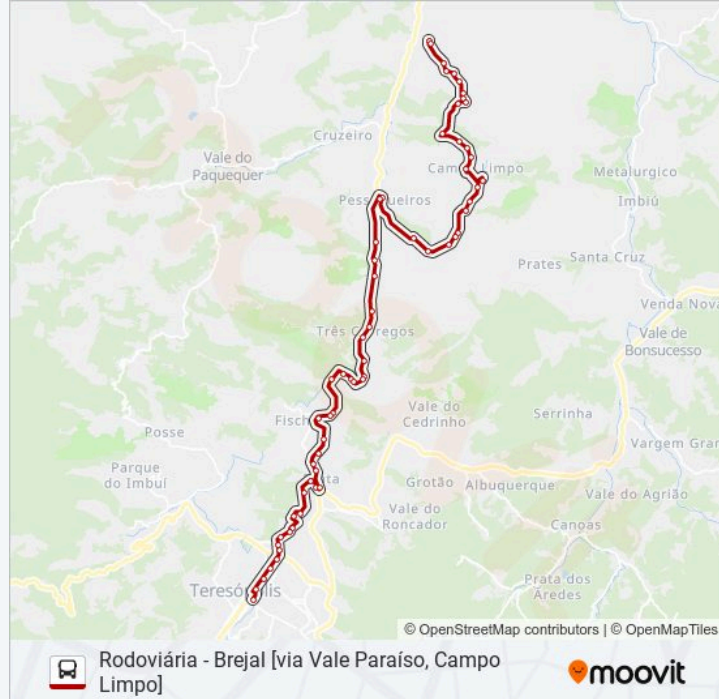

Br-116 Km 69

Br 116 Km 69 | Rio Da Biquinha

Br-116 Km 68

Br-116 Km 67 | Igreja Deus É Amor Em
Pessegueiros

1 Ponte Na Entrada Do Campo Limpo

2º Ponte Estreita Campo Limpo

Fazenda Água Da Mina

Igreja Pentecostal Do Campo Limpo

Mercearia Do Campo Limpo

Borracharia E Lava-Jato

Sítio Do Antônio

Sítio José Paulo

Entrada Haras Lua Forte

Padaria De Campo Limpo

Sítio Ventania

Estrada Campo Limpo, 123

Estrada Do Brejal, N° 99

Sítio Dos Lagos, N° 105

Estrada Do Brejal | Lote 81

Parque União

Ponto Final - Brejal (Teresópolis)

Sentido: Rodoviária [Via Boa União]

54 pontos

[VER OS HORÁRIOS DA LINHA](#)