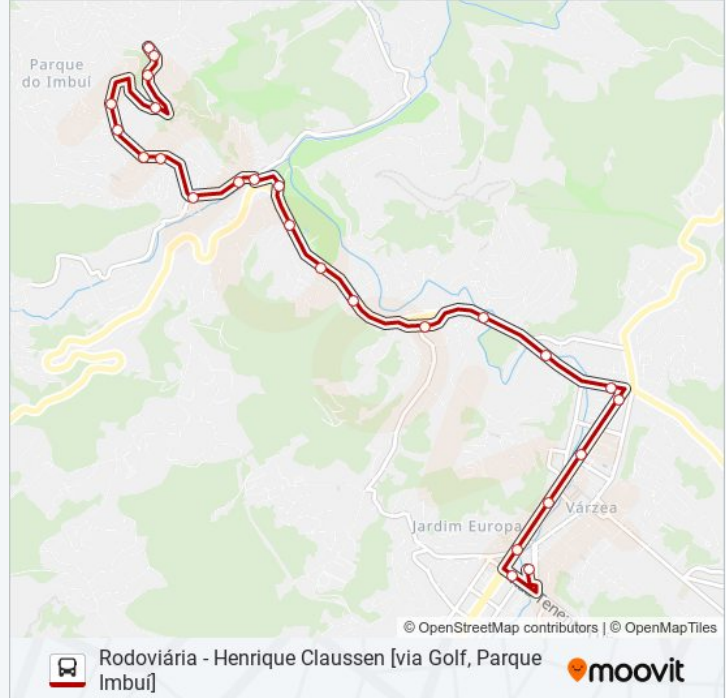

Presidente Roosevelt | Colégio Campos Salles (Sentido Centro)

Manoel Dias | Praça Da Barra (Sentido Centro)

Presidente Roosevelt | Supergasbras (Sentido Centro)

Presidente Roosevelt | Autotec (Sentido Centro)

Manoel José Lebrão | Shop Car (Sentido Centro)

Reta Da Várzea | Dom Atacadista (Sentido Alto)

Reta Da Várzea | Extra Teresópolis (Sentido Alto)

Reta Da Várzea | Estadual - C.E. Edmundo Bittencourt (Sentido Alto)

Reta Da Várzea | Edifício Apa (Sentido Rodoviária)

Tenente Luiz Meirelles | Ginásio Pedrão 1

Rodoviária De Teresópolis - Linhas Urbanas

Os horários e os mapas do itinerário da linha de ônibus 53A estão disponíveis, no formato PDF offline, no site: moovitapp.com. Use o Moovit App e viaje de transporte público por Rio de Janeiro e Região! Com o Moovit você poderá ver os horários em tempo real dos ônibus, trem e metrô, e receber direções passo a passo durante todo o percurso!

© 2024 Moovit - Todos os direitos reservados