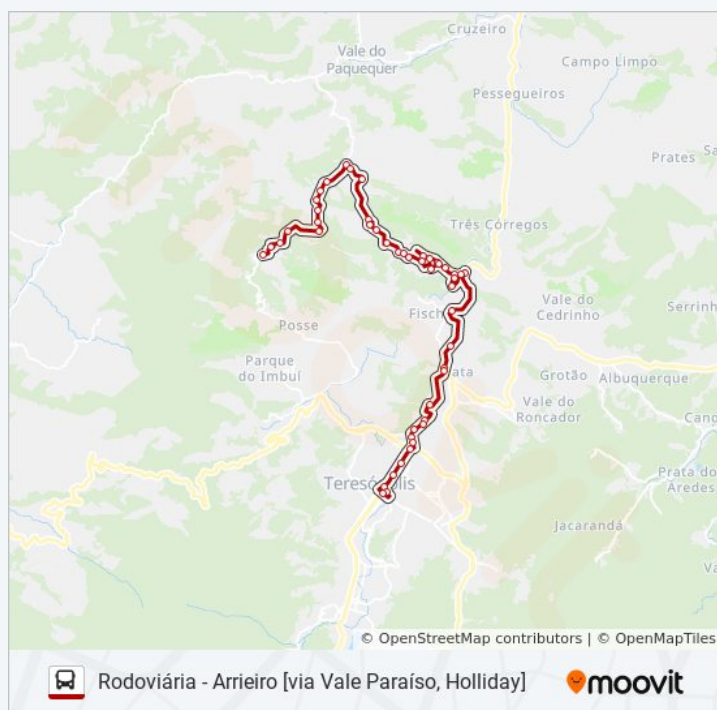

Estrada Da Fazenda Alpina | Entrada De Poço

Domingo	05:50 - 21:00
Segunda-feira	06:00 - 19:00
Terça-feira	06:00 - 19:00
Quarta-feira	06:00 - 19:00
Quinta-feira	05:50 - 21:00
Sexta-feira	06:00 - 19:00
Sábado	06:00 - 21:00

Informações da linha de ônibus 55A

Sentido: Rodoviária [Via Vale Paraíso]

Paradas: 59

Duração da viagem: 54 min

Resumo da linha:

Dos Peixes (Sentido Centro)

Estrada Retiro Da Serra | Bar Do Júlio

Estrada Santa Rita, 689