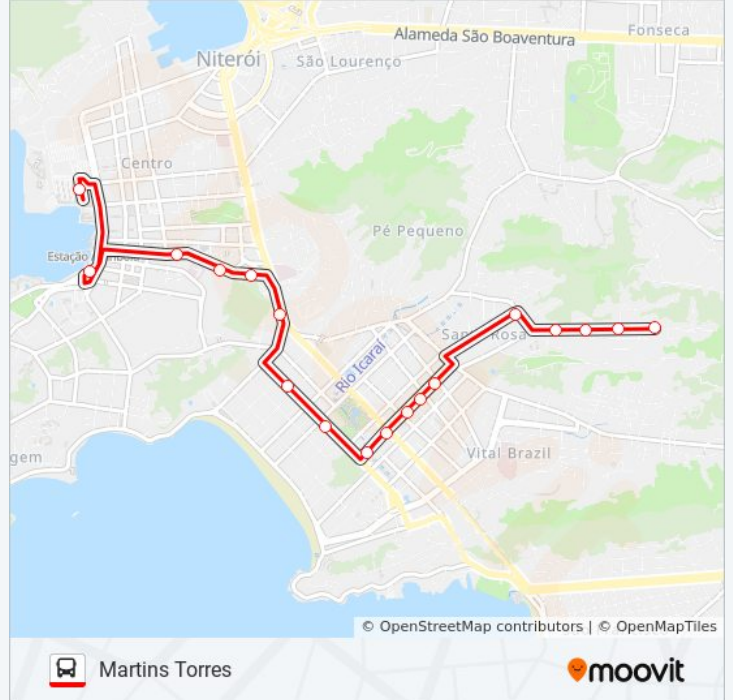

**Sentido: Centro (Terminal)**

20 pontos

[VER OS HORÁRIOS DA LINHA](#)

Ponto Final - Martins Torres

Rua Doutor Martins Tôrres, 457

Rua Martins Torres, 406-458

Rua Martins Torres, 156

Rua Siqueira Campos, 1-65

## Terminal João Goulart - Plataforma 3 (Laranja)

### Sentido: Martins Torres

18 pontos

[VER OS HORÁRIOS DA LINHA](#)

Terminal João Goulart - Plataforma 3 (Laranja)  
Plaza Shopping / Extra Supermercado (Barcas)  
Rua Da Conceição, 200  
Rua Doutor Celestino, 100 / Chn  
Rua Doutor Celestino, 182  
Rua Marquês De Paraná 452  
Rua Gavião Peixoto 51  
Rua Gavião Peixoto, 214 / Campo De São Bento  
Rua Cinco De Julho, 216  
Rua Cinco De Julho, 272  
Rua Cinco De Julho, 372-382  
Rua Cinco De Julho, 550-608  
Colégio São José  
Rua Doutor Sardinha, 216  
Rua Martins Torres, 121-305  
Rua Martins Torres, 407-459  
Rua Martins Torres, 565-577  
Ponto Final - Martins Torres

### Informações da linha de ônibus 30

**Sentido:** Martins Torres

**Paradas:** 18

**Duração da viagem:** 15 min

**Resumo da linha:**

Os horários e os mapas do itinerário da linha de ônibus 30 estão disponíveis, no formato PDF offline, no site: [moovitapp.com](https://moovitapp.com). Use o [Moovit App](#) e viaje de transporte público por Rio de Janeiro e Região! Com o Moovit você poderá ver os horários em tempo real dos ônibus, trem e metrô, e receber direções passo a passo durante todo o percurso!