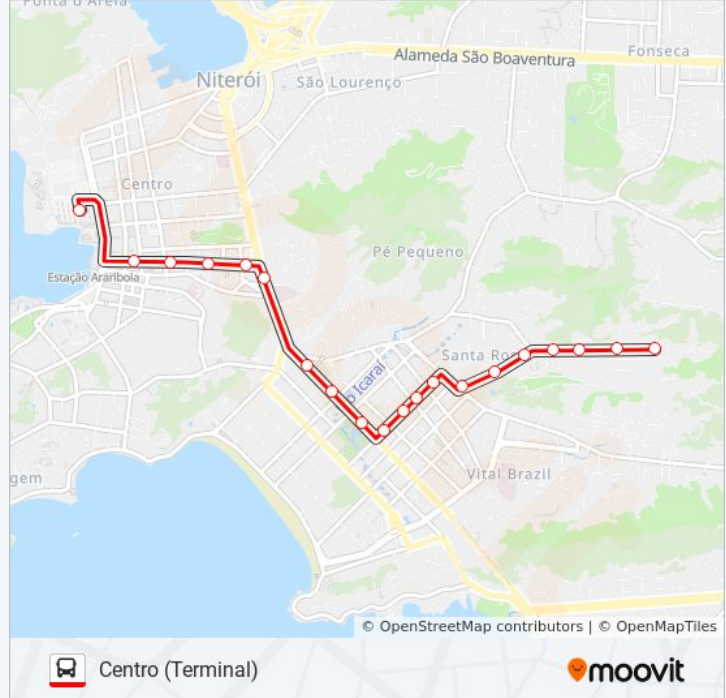

**Sentido: Centro (Terminal)**

20 pontos

[VER OS HORÁRIOS DA LINHA](#)

Ponto Final - Martins Torres

Rua Doutor Martins Tôrres, 457

Rua Martins Torres, 406-458

Rua Martins Torres, 156

Rua Siqueira Campos, 1-65

Avenida Ernani Do Amaral Peixoto, 195

**Horários da linha de ônibus 30**

Tabela de horários sentido Centro (Terminal)

|               |          |
|---------------|----------|
| Domingo       | 24 horas |
| Segunda-feira | 24 horas |
| Terça-feira   | 24 horas |
| Quarta-feira  | 24 horas |
| Quinta-feira  | 24 horas |
| Sexta-feira   | 24 horas |
| Sábado        | 24 horas |

**Informações da linha de ônibus 30****Sentido:** Centro (Terminal)**Paradas:** 20**Duração da viagem:** 13 min**Resumo da linha:**

### Sentido: Martins Torres

18 pontos

[VER OS HORÁRIOS DA LINHA](#)

Terminal João Goulart - Plataforma 3 (Laranja)  
Plaza Shopping / Extra Supermercado (Barcas)  
Rua Da Conceição, 200  
Rua Doutor Celestino, 100 / Chn  
Rua Doutor Celestino, 182  
Rua Marquês De Paraná 452  
Rua Gavião Peixoto 51  
Rua Gavião Peixoto, 214 / Campo De São Bento  
Rua Cinco De Julho, 216  
Rua Cinco De Julho, 272  
Rua Cinco De Julho, 372-382  
Rua Cinco De Julho, 550-608  
Colégio São José  
Rua Doutor Sardinha, 216  
Rua Martins Torres, 121-305  
Rua Martins Torres, 407-459  
Rua Martins Torres, 565-577  
Ponto Final - Martins Torres