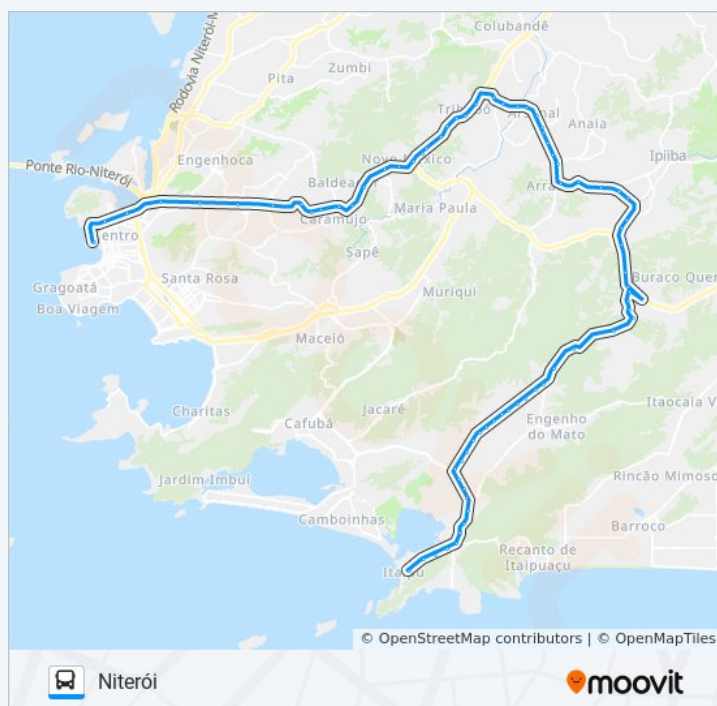

Avenida Central Ewerton Xavier

Estrada Velha De Maricá, 383-421

Horários da linha de ônibus 538R

Tabela de horários sentido Niterói

| | |
|---------------|------------------|
| Domingo | Fora de Operação |
| Segunda-feira | 17:38 - 18:15 |
| Terça-feira | 17:38 - 18:15 |
| Quarta-feira | 17:38 - 18:15 |
| Quinta-feira | 17:38 - 18:15 |
| Sexta-feira | Fora de Operação |
| Sábado | Fora de Operação |

Informações da linha de ônibus 538R

Sentido: Niterói

Paradas: 74

Duração da viagem: 95 min

Resumo da linha:

Rj-108, 236-342

Rj-108 2

Estrada Hungria 27