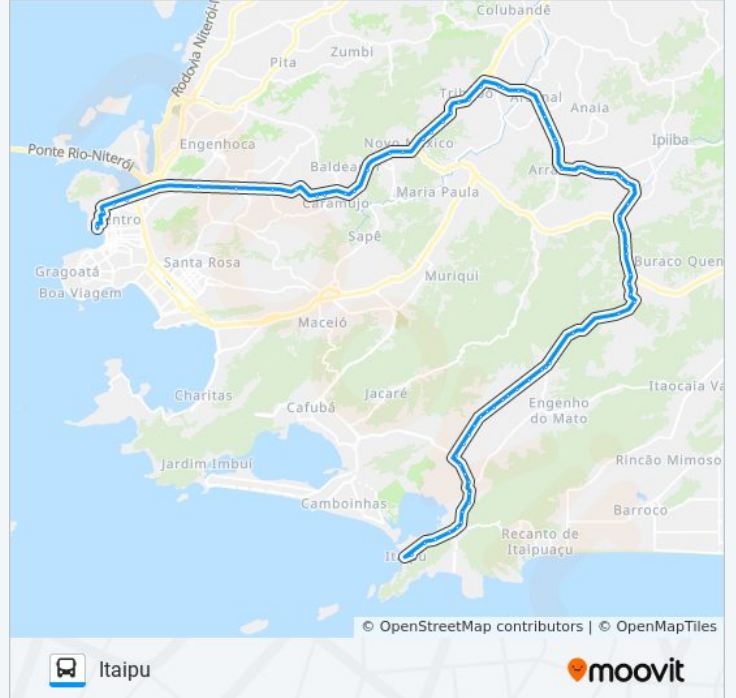

Rodovia Rj-104 (Sentido Manilha) | Rua São
Sebastião

Rodovia Rj-104 | Adhonep - Sentido Manilha

Rodovia Rj-104 | Motel Carinhoso - Sentido
Manilha

Rodovia Rj-104 (Sentido Manilha) |
Supermercado Bom Depósito

Rodovia Rj-104 | Passarela De Tribobó - Sentido
Manilha

Avenida Doutor Eugênio Borges, 329

Avenida Eugenio Borges 329 Tribobó II São
Gonçalo - Rio De Janeiro 24755 Brasil

Avenida Doutor Eugênio Borges, 896-898

Avenida Eugênio Borges, 68-98

Avenida Eugênio Borges, 334-388

Avenida Eugênio Borges, 486-492

Rodovia Tronco Norte Fluminense, 1010-1174

Curva Do Vento

Rodovia Tronco Norte Fluminense, 1900-2016

Posto De Saúde Do Rio Do Ouro

Entrada De Rio D'Ouro

Rodovia Tronco Norte Fluminense, 26

Rodovia Tronco Norte Fluminense, 20

Rj-108 2

Rj-108 299

Rua Argemiro Azevedo, 283-401

Estrada Velha De Maricá, 424-430

Avenida Central Ewerton Xavier, 1125