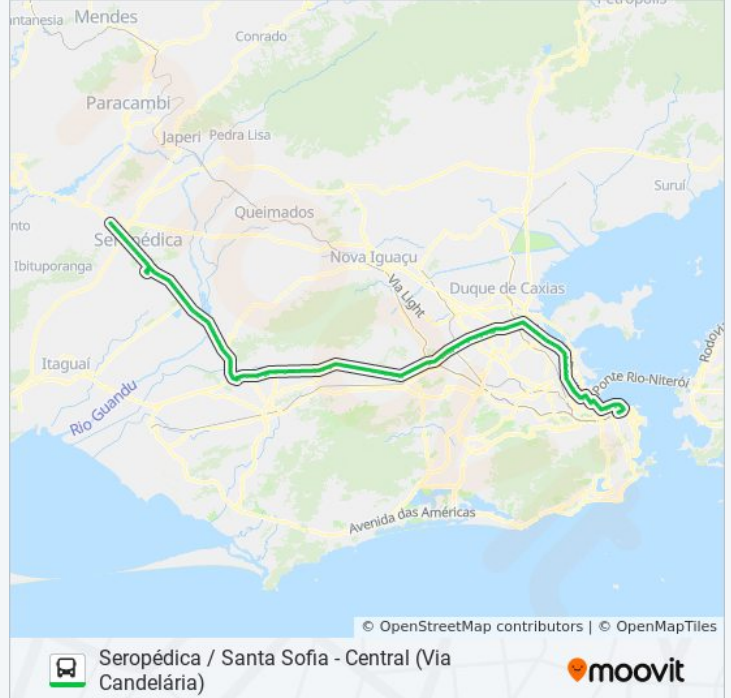

Estrada Rio São Paulo, 8429

Estrada Rio São Paulo, 3345-4285

Km 42

Avenida Ministro Fernando Costa, 13

Supermercado Bergs

Dpo Campo Lindo | Motel Campo Lindo

Estrada Rio-São Paulo Seropédica - Rio De Janeiro Brasil

Estrada Rio São Paulo, 221-227

Estrada Rio-São Paulo Seropédica - Rio De Janeiro Brasil

Dique

Estrada Rio-São Paulo Nova Iguaçu - Rio De Janeiro Brasil

Estrada Rio São Paulo, 191-293

Br-465, 2-190

Estrada Rio São Paulo, 361-371

Km 37

Br-465, 108-130

Prados Verdes

Estrada Rio São Paulo, 1254-1290

Cedae

Br-465, 2549-2601

Estrada Rio-São Paulo (Sentido Campo Grande)

Posto Petrole1

Estrada Rio São Paulo, 3219

Praça Do Km 32/Supermercado Unidos

Max Shopping (Km 32)

Ambev (Portão 1)

Ambev

Avenida Brasil - Estr. Rio São Paulo (2)

Avenida Brasil - Ciampa

Avenida Brasil - Hermes | Compra Fácil