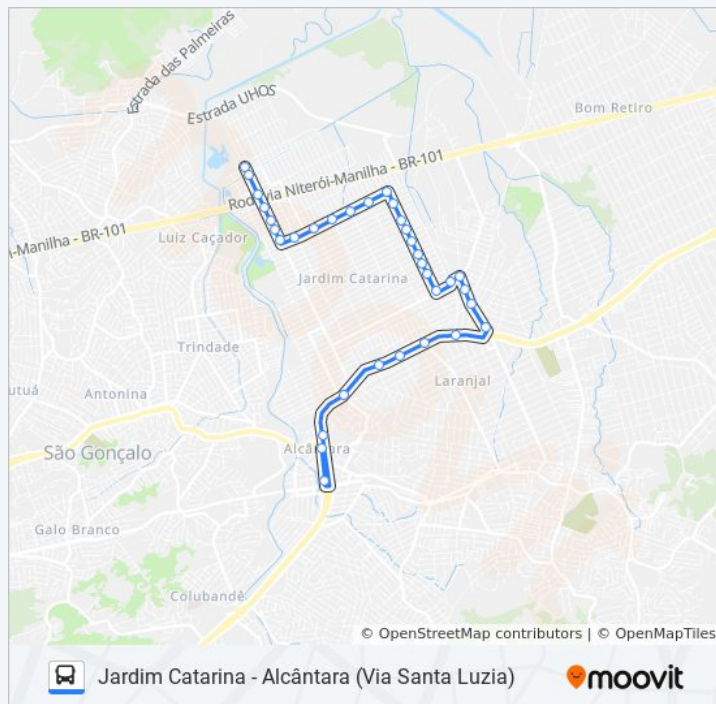

### Informações da linha de ônibus 12C

Laranjal/Vista Alegre

Rodovia Rj-104 (Sentido Manilha) | Praça Do Laranjal

Avenida Alzira Vargas 85

Rua General Pimenta De Castro, 1-49

Avenida Santa Luzia

Avenida Santa Luzia, 499

Rua Cristiano Figueiras

Rua Ouro Fino, 1358-1366

Rua Ouro Fino

Rua Cardeal Álvaro Silva

Rua Cardeal Roncali

Rua Ouro Fino, 14

Rua Nicolau Touquet, 41

Avenida Doutor Albino Imparato, 2202-2250

Avenida Doutor Albino Imparato, 2352-2400

Avenida Doutor Albino Imparato, 2542-2550

Avenida Doutor Albino Imparato, 2572-2676

Rua Renato Fleming 195

Avenida Doutor Albino Imparato, 3202-3250

Terminal Jardim Catarina

**Sentido:** Jardim Catarina

**Paradas:** 34

**Duração da viagem:** 25 min

**Resumo da linha:**

Os horários e os mapas do itinerário da linha de ônibus 12C estão disponíveis, no formato PDF offline, no site: [moovitapp.com](https://moovitapp.com). Use o [Moovit App](#) e viaje de transporte público por Rio de Janeiro e Região! Com o Moovit você poderá ver os horários em tempo real dos ônibus, trem e metrô, e receber direções passo a passo durante todo o percurso!