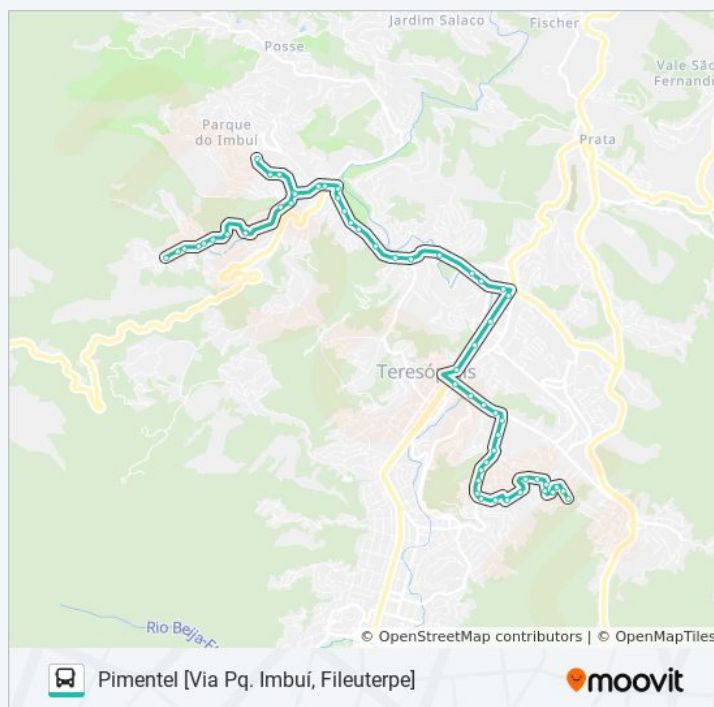

## Horários da linha de ônibus P04C

Tabela de horários sentido Pimentel [Via Pq. Imbuí, Fileuterpe]

Domingo	Fora de Operação
Segunda-feira	Fora de Operação
Terça-feira	Fora de Operação
Quarta-feira	Fora de Operação
Quinta-feira	Fora de Operação
Sexta-feira	Fora de Operação
Sábado	11:20 - 15:20

## Informações da linha de ônibus P04C

**Sentido:** Pimentel [Via Pq. Imbuí, Fileuterpe]

**Paradas:** 56

**Duração da viagem:** 33 min

**Resumo da linha:**

Adelmar Távares | Condomínio Roseiral (Sentido Centro)