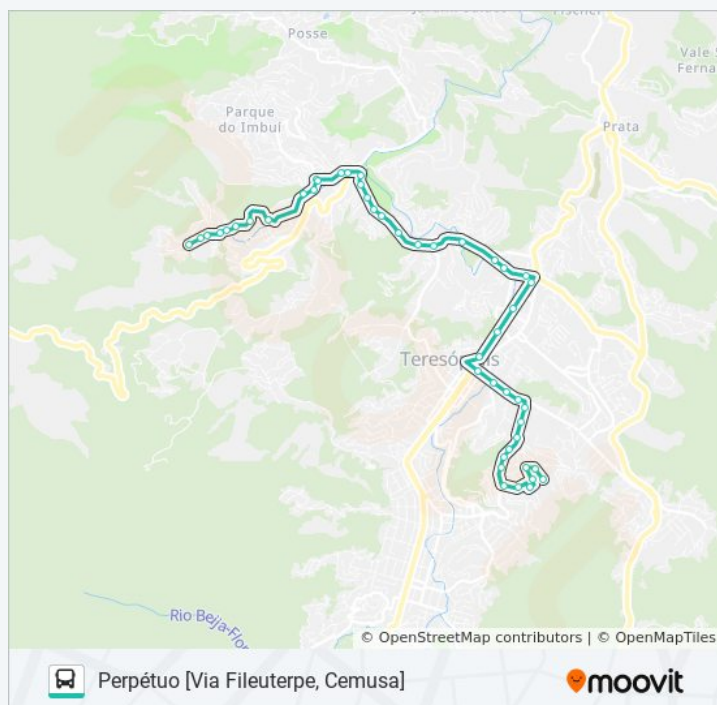

Sentido: Perpétuo [Via Fileuterpe, Cemusa]

Paradas: 42

Duração da viagem: 32 min

Resumo da linha:

Rodoviária)

Tenente Luiz Meirelles | Ginásio Pedrão 1

Tenente Luiz Meirelles | Xaib Motos

Tenente Luiz Meirelles | Stylo Rodas E Pneus