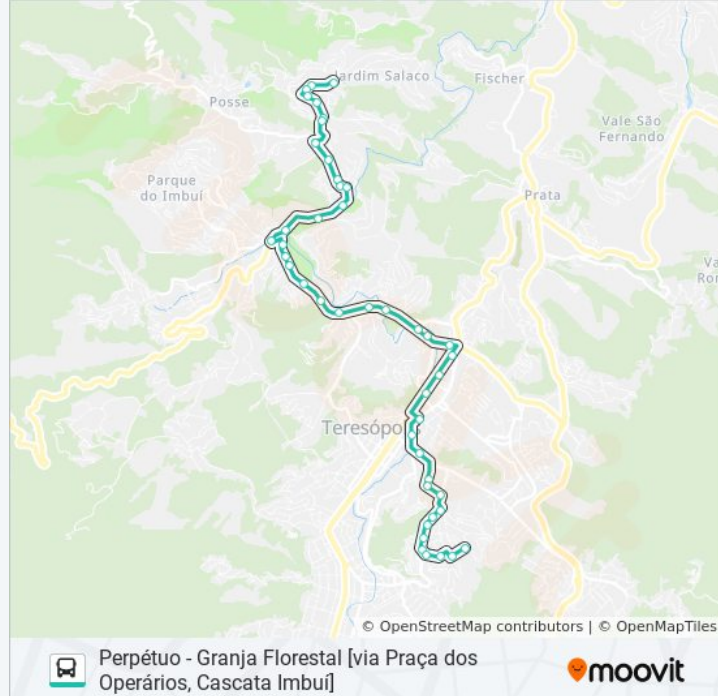

Governador Roberto Silveira | Igreja Católica São Pedro (Sentido Centro)

Governador Roberto Silveira | Praça Dos Operários (Sentido Centro)

Governador Roberto Silveira | Didi Atacadista (Sentido Centro)

Tenente Luiz Meirelles | Auto Vidros Paiva

Waldir Barbosa Moreira | Supermercados Regina

Reta Da Várzea | Supermercados Regina (Sentido Vale Paraíso)

Reta Da Várzea | Calçada Da Fama (Sentido Vale Paraíso)

Reta Da Várzea | Extra Teresópolis (Sentido Vale Paraíso)

Reta Da Várzea | Antiga Casa De Saúde (Sentido Vale Paraíso)

Manoel José Lebrão | Shop Car

Presidente Roosevelt | Autotec

Presidente Roosevelt | Supergasbras

Presidente Roosevelt | Barra Limpa

Presidente Roosevelt | Celeiro Da Barra

Presidente Roosevelt | Colégio Campos Salles

Presidente Roosevelt | Entrada Vila Mariana

Cruz E Souza | Veraneio São Judas Tadeu

Ponte Do Imbuí

Estrada José Gomes Da Costa Júnior, 201

Estrada José Gomes Da Costa Júnior, 4105

Estrada José Gomes Da Costa Júnior | Entrada Rua Andarays

Estrada José Gomes Da Costa Júnior | Entrada Da Cascata Do Imbuí

Estrada José Gomes Da Costa Júnior | Entrada Ladeira Do Sol

Estrada José Gomes Da Costa Júnior, 2167

Estrada José Gomes Da Costa Júnior | Entrada Rua Carlos Nioac

Estrada José Gomes Da Costa Júnior | Entrada Para Granja Florestal