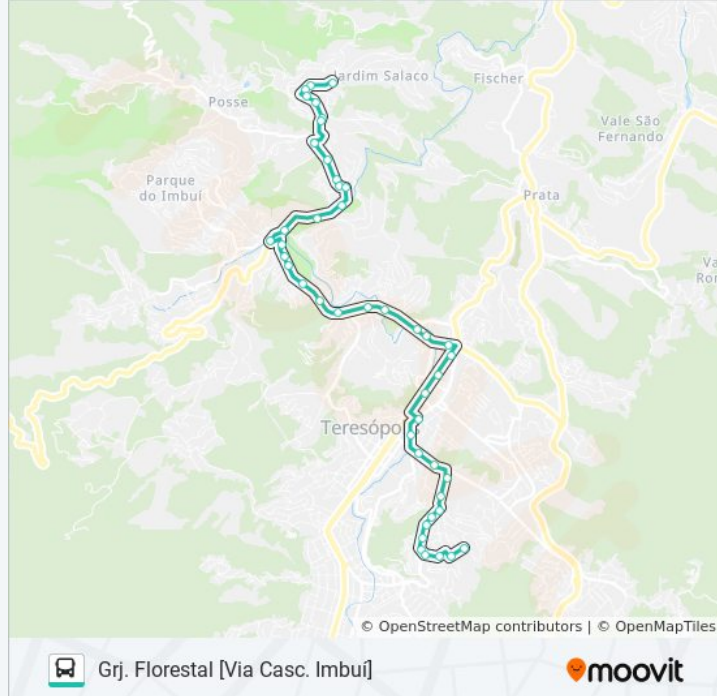

Presidente Roosevelt | Entrada Vila Mariana

Cruz E Souza | Veraneio São Judas Tadeu

Ponte Do Imbuí

Estrada José Gomes Da Costa Júnior, 201

Estrada José Gomes Da Costa Júnior, 4105

Estrada José Gomes Da Costa Júnior | Entrada
Rua Andarays

Estrada José Gomes Da Costa Júnior | Entrada
Da Cascata Do Imbuí

Estrada José Gomes Da Costa Júnior | Entrada
Ladeira Do Sol

Estrada José Gomes Da Costa Júnior, 2167

Estrada José Gomes Da Costa Júnior | Entrada
Rua Carlos Nioac

Estrada José Gomes Da Costa Júnior | Entrada
Para Granja Florestal

Rua Álvaro Alvin, 211

Rua Álvaro Alvin | Igreja Bom Jesus

Rua Álvaro Alvin, 180

Rua Álvaro Alvin 445

Rua Álvaro Alvin, 425

Rua Álvaro Alvin, 510

Ponto Final - Granja Florestal

Sentido: Perpétuo [Via Fileuterpe, Cemusa]

46 pontos

[VER OS HORÁRIOS DA LINHA](#)

Horários da linha de ônibus P07A

Tabela de horários sentido Perpétuo [Via Fileuterpe,
Cemusa]