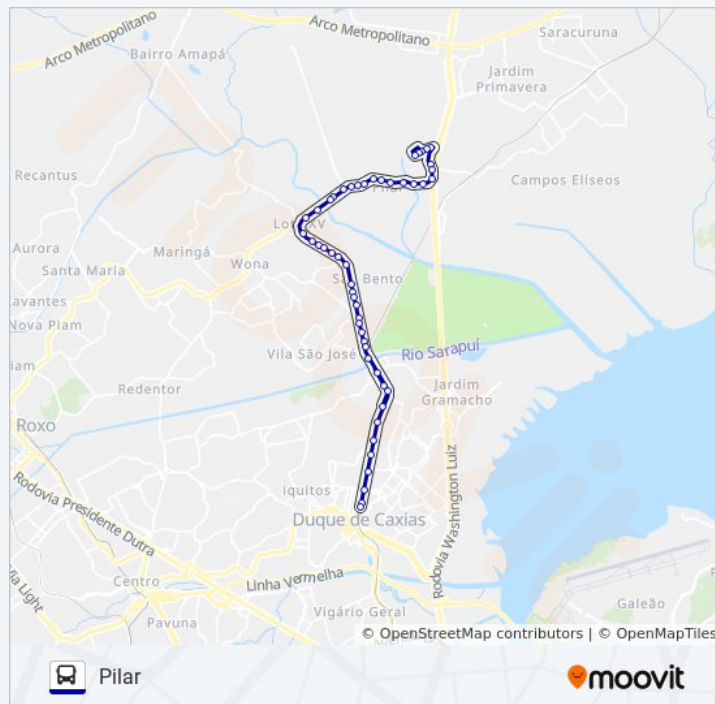

Avenida Governador Leonel De Moura Brizola, 9326-9350

Avenida Governador Leonel De Moura Brizola, 9560-9580

Avenida Governador Leonel De Moura Brizola, 9670-9750

Rua Francisco Monteiro, 1

Avenida Governador Leonel De Moura Brizola, 12236-12336

## Informações da linha de ônibus 5571

**Sentido:** Pilar

**Paradas:** 50

**Duração da viagem:** 40 min

**Resumo da linha:**

Avenida Governador Leonel De Moura Brizola,  
12364-12628

Avenida Governador Leonel De Moura Brizola,  
128