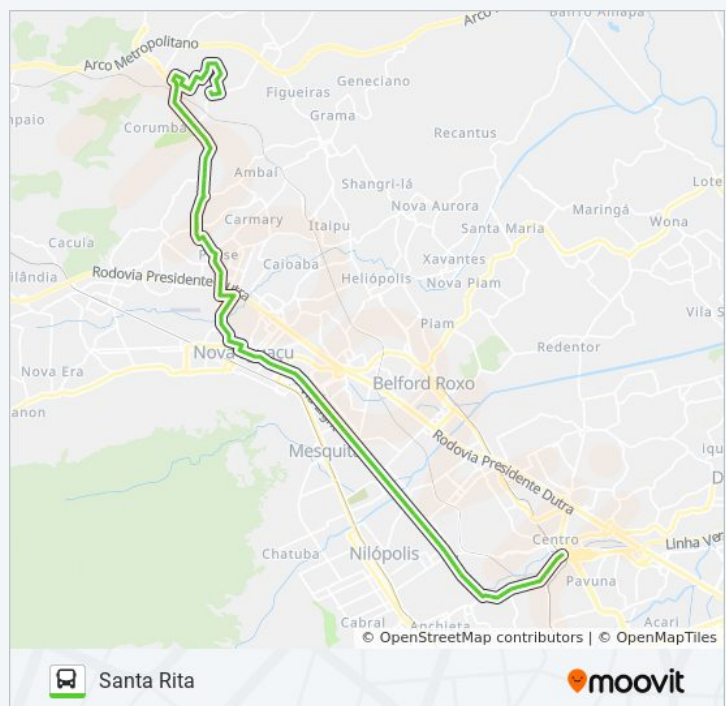

Sentido: Pavuna

80 pontos

[VER OS HORÁRIOS DA LINHA](#)

Ponto Final - Santa Rita

Estrada Coronel Alberto De Melo, 124

Rua Mariquita, 354

Rua Jurandir Lima, 380-518

Rua João Manhães, 240-298

Via Light / Vila Emil

Via Light / R. Maurícia Borges

Via Light / R. Macário

Via Light / Santo Elias

Via Light / R. Higino De Oliveira

Via Light / Vila Nova

Horários da linha de ônibus 716L

Tabela de horários sentido Santa Rita

Sentido: Santa Rita

Paradas: 79

Duração da viagem: 63 min

Resumo da linha:

Via Light | Lalu Lounge

Via Light / Smartfit

Via Light | Calçadão De Nova Iguaçu

Via Light / Via Light Mall / Art-Pão

Top Shopping (Acesso B)

Centro De Operações De Nova Iguaçu

Avenida Governador Roberto Silveira, 1024

Avenida Dr. Salles Teixeira/R. Goitacazes

Avenida Dr. Salles Teixeira (Loja Maçônica
Deodoro Da Fonseca)