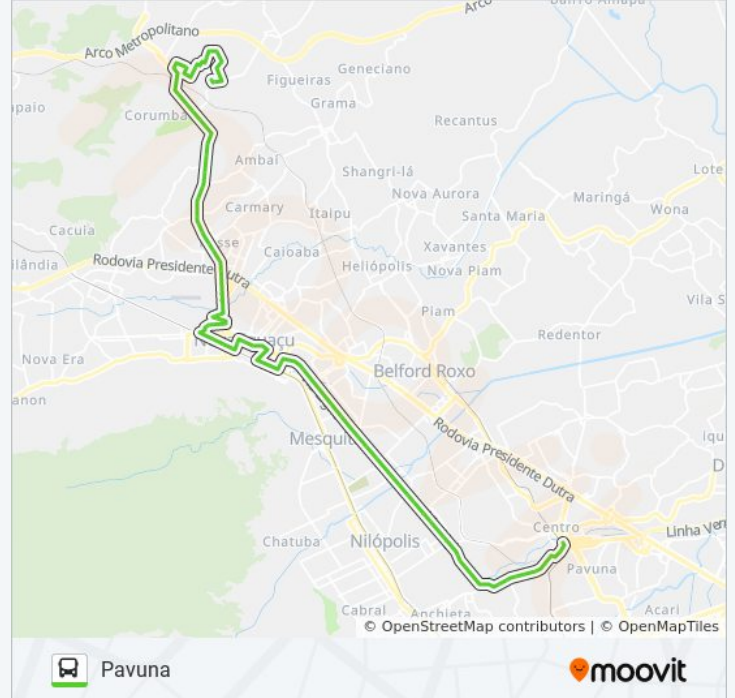

Sentido: Pavuna

80 pontos

[VER OS HORÁRIOS DA LINHA](#)

Ponto Final - Santa Rita

Estrada Coronel Alberto De Melo, 124

Rua Mariquita, 354

Rua Jurandir Lima, 380-518

Rua João Manhães, 240-298

58ª Delegacia Policial

Viaduto Da Posse (Sentido Nova Iguaçu)

Avenida Governador Roberto Silveira, 1810

Avenida Governador Roberto Silveira | Ufrj

Avenida Governador Roberto Silveira | Aeroclube De Nova Iguaçu

Rua Manoel Pereira Oliveira, 160

Rua Ernesto Francisco De Moura | Top Shopping

Rua Paschoal Paladino, 342-392

Rua Paschoal Paladino, 420-436

Rua Paschoal Paladino, 1-49

Rua General Rondon, 281

Rua General Rondon | Assaí Nova Iguaçu

Avenida Presidente Tancredo Neves | Clínica De Doenças Renais (Cdr)

Rodoviária De Nova Iguaçu | Viaduto João Musch

Avenida Marechal Floriano Peixoto |

Intercontinental / Caixa

Rua Dom Walmor, 156

Via Light | R. Barros Júnior