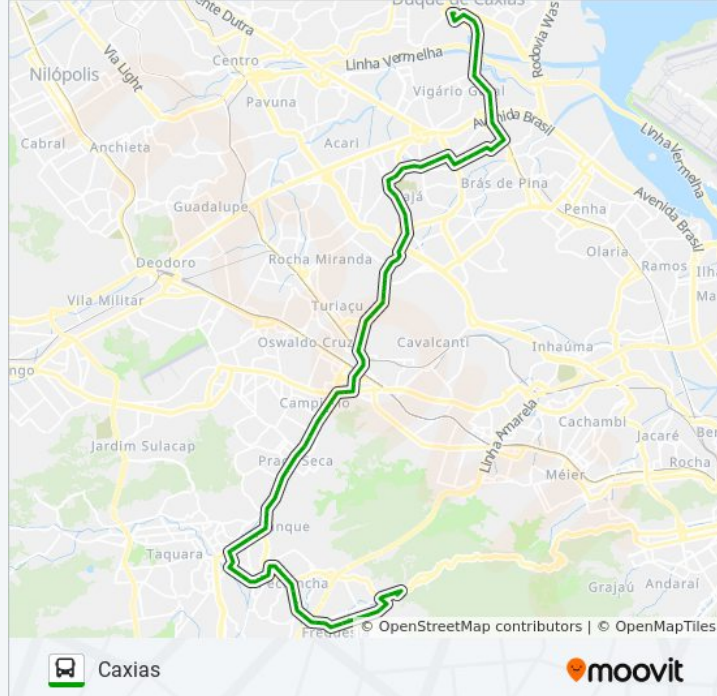

Rua Cândido Benício | BRT Pinto Teles

Rua Cândido Benício, 425-447

Rua Cândido Benício, 211

Supermercados Guanabara

Rua Padre Manso, 74

Mercadão De Madureira (Linhas Intermunicipais)

Avenida Ministro Edgard Romero, 460

Avenida Ministro Edgard Romero, 600

Avenida Ministro Edgard Romero, 778

Avenida Ministro Edgard Romero, 884

Avenida Monsenhor Félix, 64

Avenida Monsenhor Félix, 194

Avenida Monsenhor Félix, 326

Metrô Irajá (Sentido Vila Da Penha)

Avenida Monsenhor Félix, 564

Avenida Monsenhor Félix, 717

Avenida Monsenhor Félix, 808-830

Avenida Monsenhor Félix, 886-914

Avenida Monsenhor Félix, 974

Avenida Monsenhor Félix, 1072

Avenida Monsenhor Félix, 1120

Rua Marquês De Aracati | Rua Cisplatina (Linhas Sentido Madureira)

Metrô Irajá (Sentido Madureira)

Avenida Monsenhor Félix, 350-368

Avenida Monsenhor Félix, 187-213

Avenida Monsenhor Félix, 57

Avenida Ministro Edgard Romero, 871