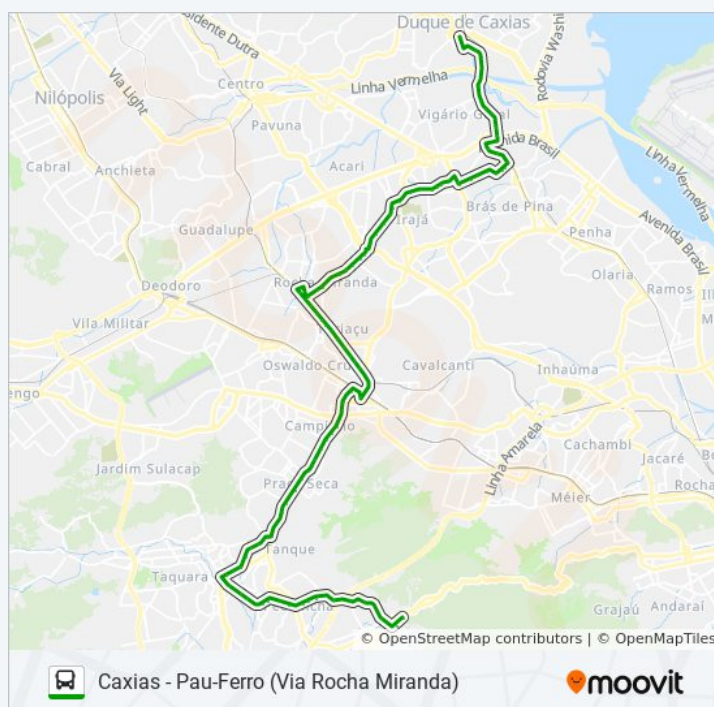

Avenida Ministro Edgard Romero, 338-350

Avenida Ministro Edgard Romero, 460

Rua Leopoldino De Oliveira, 70

Rua Leopoldino De Oliveira, 202-206

Estrada Do Otaviano, 8-30

Rua Conselheiro Galvão, 548-590

Rua Conselheiro Galvão, 688

Estrada Da Água Grande, 1299-1529

Estrada Da Água Grande, 15a

Estrada Da Água Grande, 801-1097

Estrada Da Água Grande, 1190 | Intercontinental Vista Alegre

Estrada Da Água Grande, 560 | Extra Irajá

Horários da linha de ônibus 562

Informações da linha de ônibus 562

Sentido: Pau-Ferro

Paradas: 92

Duração da viagem: 76 min

Resumo da linha:

Estrada Da Água Grande, 265 | Cond. Bons Ventos

Estrada Da Água Grande, 191 | Pça. Nossa Sra. Da Apresentação