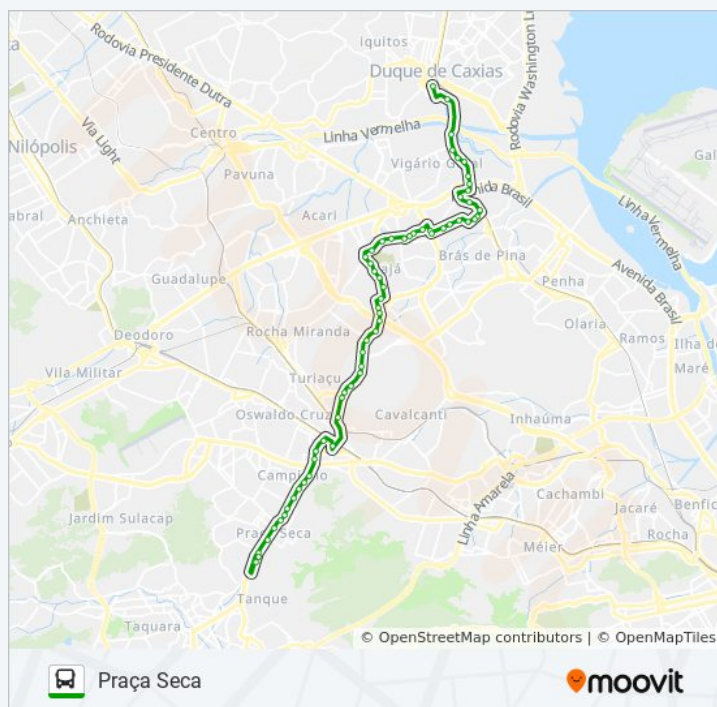

Informações da linha de ônibus 568

Sentido: Praça Seca

Paradas: 62

Duração da viagem: 48 min

Resumo da linha:

Ventos

Estrada Da Água Grande, 191 | Pça. Nossa Sra. Da Apresentação

Avenida Monsenhor Félix, 1580 | Guanabara Irajá

Avenida Monsenhor Félix, 1121-1149

Avenida Monsenhor Félix, 1029-1055

Avenida Monsenhor Félix, 937

Avenida Monsenhor Félix, 849

Rua Miranda E Brito, 28

Rua Marquês De Aracati | Rua Visc. De Maceió (Todas As Linhas)

Rua Marquês De Aracati | Rua Cisplatina (Linhas Sentido Madureira)

Metrô Irajá (Sentido Madureira)

Avenida Monsenhor Félix, 350-368

Avenida Monsenhor Félix, 187-213

Avenida Monsenhor Félix, 57

Avenida Ministro Edgard Romero, 871

Avenida Ministro Edgard Romero, 797

Avenida Ministro Edgard Romero, 619

Avenida Ministro Edgard Romero, 509-531

Avenida Ministro Edgard Romero, 475

Mercadão De Madureira

Rua Padre Manso, 56

Rua Domingos Lopes, 759