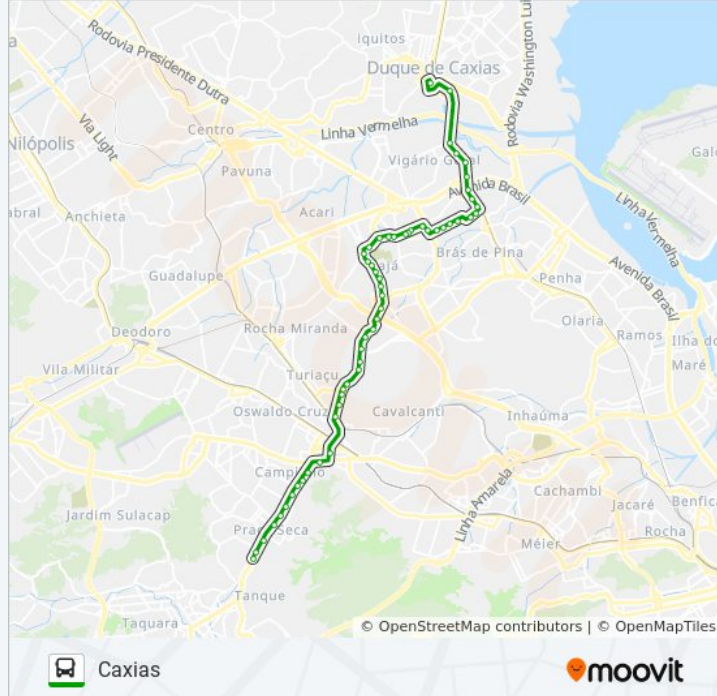

Avenida Ministro Edgard Romero, 338-350

Avenida Ministro Edgard Romero, 460

Avenida Ministro Edgard Romero, 516

Avenida Ministro Edgard Romero, 600

Avenida Ministro Edgard Romero, 778

Avenida Ministro Edgard Romero, 884

Estrada Da Água Grande, 1148

Estrada Da Água Grande | Praça Do Cimento Branco

Avenida Meriti, 3843

Rua Barão De Melgaço, 746-836

Rua Barão De Melgaço, 626

Rua Barão De Melgaço, 412

Rua Barão De Melgaço, 84-90

Rua Major Conrado, 321

Rua Major Conrado, 121

Rua Bulhões Marcial, 163b

Rua Bulhões Marcial, 198-230

Estação Parada De Lucas

Rua Bulhões Marcial, 472-540

Rua Bulhões Marcial, 574-830

Rua Bulhões Marcial, 574-830

Rua Bulhões Marcial (Estação Vigário Geral)

Rua Almirante Tamandaré (Passarela Do Hospital Infantil)

Terminal Shopping Center De Caxias (Vera Cruz)

Sentido: Praça Seca

62 pontos

[VER OS HORÁRIOS DA LINHA](#)