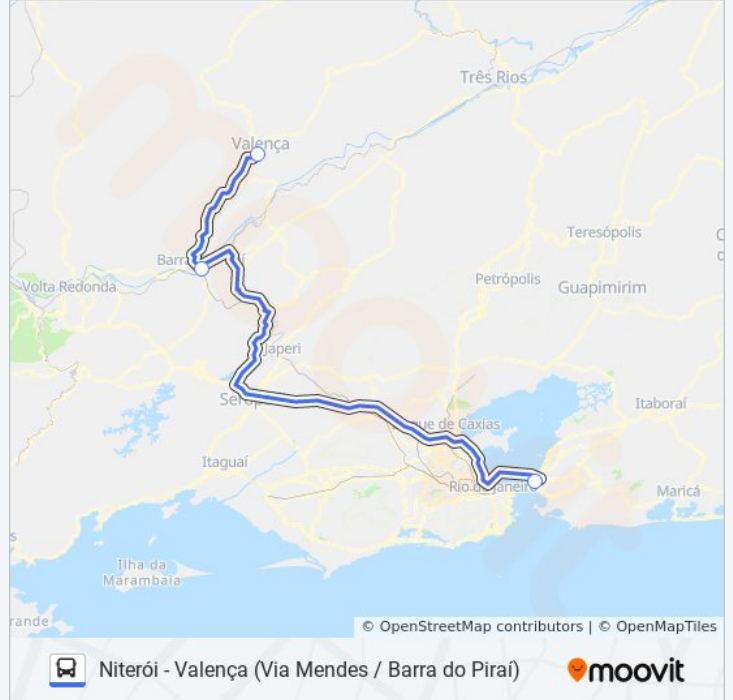

Use o aplicativo do Moovit para encontrar a estação de ônibus da linha NITERÓI - VALENÇA (VIA MENDES / BARRA DO PIRAÍ) mais perto de você e descubra quando chegará a próxima linha de ônibus NITERÓI - VALENÇA (VIA MENDES / BARRA DO PIRAÍ).

Sentido: Valença

3 pontos

[VER OS HORÁRIOS DA LINHA](#)

Terminal Rodoviário Roberto Silveira (Niterói)

Terminal Rodoviário Roberto Silveira (Barra Do Piraí)

Terminal Rodoviário De Valença

Horários da linha de ônibus NITERÓI - VALENÇA (VIA MENDES / BARRA DO PIRAÍ)

Tabela de horários sentido Valença

Domingo	09:15 - 15:15
Segunda-feira	09:15 - 15:15
Terça-feira	15:15
Quarta-feira	15:15
Quinta-feira	15:15
Sexta-feira	09:15 - 15:15
Sábado	09:15

Informações da linha de ônibus NITERÓI - VALENÇA (VIA MENDES / BARRA DO PIRAÍ)

Sentido: Valença

Paradas: 3

Duração da viagem: 220 min

Resumo da linha:

Os horários e os mapas do itinerário da linha de ônibus NITERÓI - VALENÇA (VIA MENDES / BARRA DO PIRAÍ) estão disponíveis, no formato PDF offline, no site: moovitapp.com. Use o [Moovit App](#) e viaje de transporte público por Rio de Janeiro e Região! Com o Moovit você poderá ver os horários em tempo real dos ônibus, trem e metrô, e receber direções passo a passo durante todo o percurso!