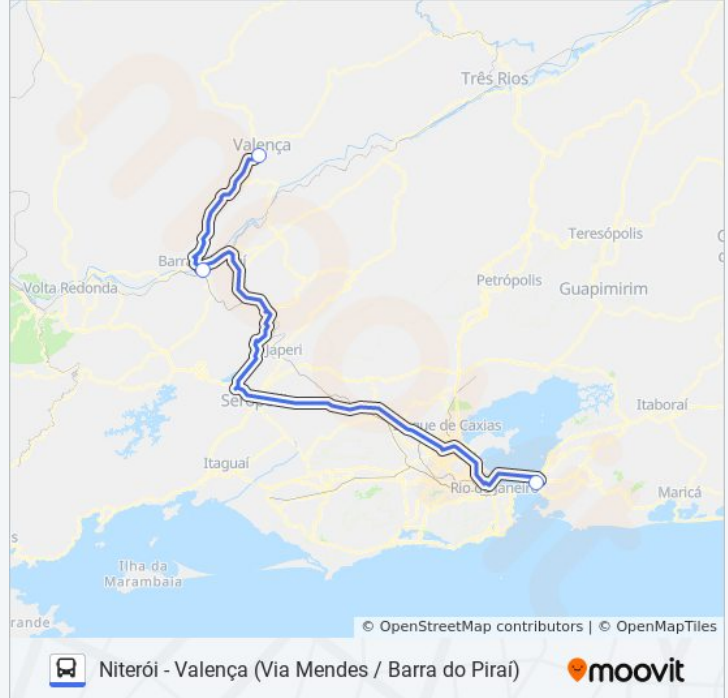

NITERÓI - VALENÇA (VIA ME...

Niterói - Valença
(Via Mendes / Barra
do Piraí)

Use O App

A linha de ônibus Niterói - Valença (Via Mendes / Barra do Piraí) tem 2 itinerários.

(1) Niterói: 18:00(2) Valença: 09:15 - 15:15

Use o aplicativo do Moovit para encontrar a estação de ônibus da linha NITERÓI - VALENÇA (VIA MENDES / BARRA DO PIRAÍ) mais perto de você e descubra quando chegará a próxima linha de ônibus NITERÓI - VALENÇA (VIA MENDES / BARRA DO PIRAÍ).

Sentido: Niterói

3 pontos

[VER OS HORÁRIOS DA LINHA](#)

Terminal Rodoviário De Valença

Terminal Rodoviário Roberto Silveira (Barra Do Piraí)

Terminal Rodoviário Roberto Silveira (Niterói)

Horários da linha de ônibus NITERÓI - VALENÇA (VIA MENDES / BARRA DO PIRAÍ)

Sentido: Valença

3 pontos

[VER OS HORÁRIOS DA LINHA](#)

Terminal Rodoviário Roberto Silveira (Niterói)

Terminal Rodoviário Roberto Silveira (Barra Do Piraí)

Terminal Rodoviário De Valença

Horários da linha de ônibus NITERÓI - VALENÇA (VIA MENDES / BARRA DO PIRAÍ)