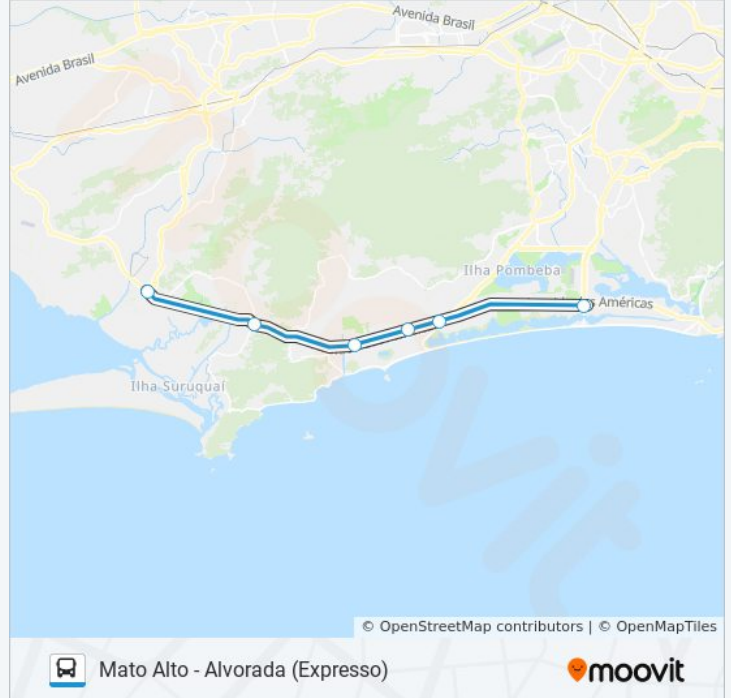

13

Mato Alto - Alvorada (Expresso)

Use O App

A linha de ônibus 13 | (Mato Alto - Alvorada (Expresso)) tem 2 itinerários.

(1) Alvorada (Expresso): 04:00 - 20:15(2) Mato Alto (Expresso): 04:45 - 21:04

Use o aplicativo do Moovit para encontrar a estação de ônibus da linha 13 mais perto de você e descubra quando chegará a próxima linha de ônibus 13.

Sentido: Alvorada (Expresso)

6 pontos

[VER OS HORÁRIOS DA LINHA](#)

Mato Alto

Ilha De Guaratiba

Recreio Shopping

Gláucio Gil

Salvador Allende

Terminal Alvorada - Plataforma A - Desembarque
Transoeste**Horários da linha de ônibus 13**

Tabela de horários sentido Alvorada (Expresso)

Domingo	Fora de Operação
Segunda-feira	04:00 - 20:15
Terça-feira	04:00 - 20:15
Quarta-feira	04:00 - 20:15
Quinta-feira	04:00 - 20:15
Sexta-feira	Fora de Operação
Sábado	Fora de Operação

Informações da linha de ônibus 13**Sentido:** Alvorada (Expresso)**Paradas:** 6**Duração da viagem:** 24 min**Resumo da linha:**

Sentido: Mato Alto (Expresso)

6 pontos

[VER OS HORÁRIOS DA LINHA](#)

Terminal Alvorada - Plat. A Transoeste