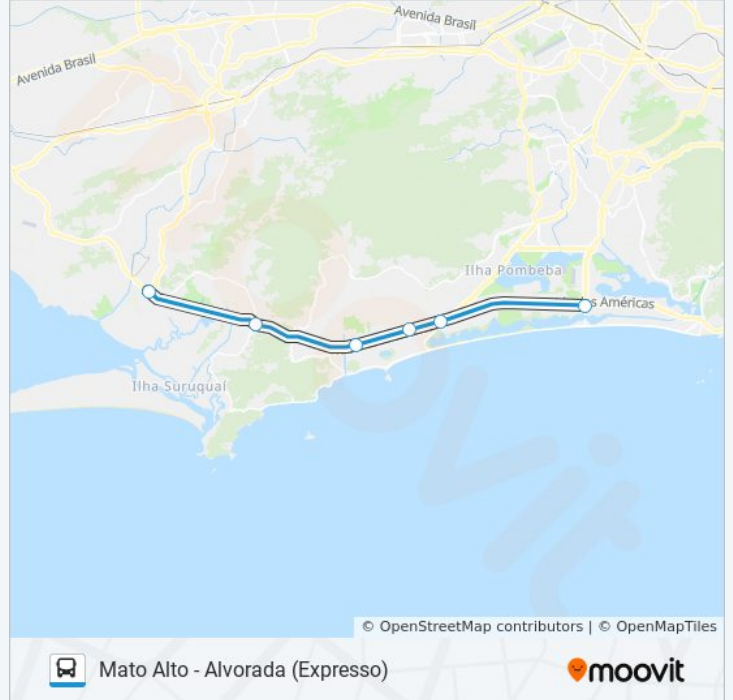

13

Mato Alto - Alvorada (Expresso)

Use O App

A linha de ônibus 13 | (Mato Alto - Alvorada (Expresso)) tem 2 itinerários.

(1) Alvorada (Expresso): 04:00 - 20:15(2) Mato Alto (Expresso): 04:45 - 21:04

Use o aplicativo do Moovit para encontrar a estação de ônibus da linha 13 mais perto de você e descubra quando chegará a próxima linha de ônibus 13.

Informações da linha de ônibus 13**Sentido:** Alvorada (Expresso)**Paradas:** 6**Duração da viagem:** 24 min**Resumo da linha:**

Sentido: Mato Alto (Expresso)

6 pontos

[VER OS HORÁRIOS DA LINHA](#)

Terminal Alvorada - Plat. A Transoeste

Salvador Allende

Gláucio Gil

Recreio Shopping

Ilha De Guaratiba

Mato Alto

Horários da linha de ônibus 13

Tabela de horários sentido Mato Alto (Expresso)

Domingo	Fora de Operação
Segunda-feira	04:45 - 21:04
Terça-feira	04:45 - 21:04
Quarta-feira	04:45 - 21:04
Quinta-feira	04:45 - 21:04
Sexta-feira	Fora de Operação
Sábado	Fora de Operação

Informações da linha de ônibus 13

Sentido: Mato Alto (Expresso)

Paradas: 6

Duração da viagem: 24 min

Resumo da linha:

Os horários e os mapas do itinerário da linha de ônibus 13 estão disponíveis, no formato PDF offline, no site: moovitapp.com. Use o [Moovit App](#) e viaje de transporte público por Rio de Janeiro e Região! Com o Moovit você poderá ver os horários em tempo real dos ônibus, trem e metrô, e receber direções passo a passo durante todo o percurso!