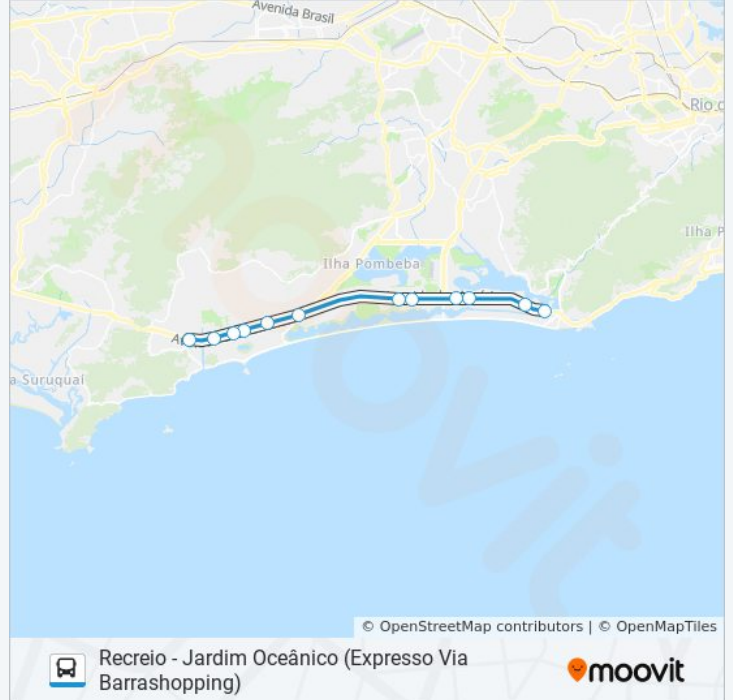

**Sentido: Jardim Oceânico**

15 pontos

[VER OS HORÁRIOS DA LINHA](#)

Pontal  
Notre Dame  
Recreio Shopping  
Gilka Machado  
Nova Barra  
Gláucio Gil  
Salvador Allende  
Pontões / Barra Sul  
Pedra De Itaúna  
Américas Park  
Novo Leblon  
Barrashopping - Expresso  
Parque Das Rosas  
Bosque Marapendi  
Terminal Jardim Oceânico

### Sentido: Pontal

15 pontos

[VER OS HORÁRIOS DA LINHA](#)

Terminal Jardim Oceânico  
Bosque Marapendi  
Parque Das Rosas  
Barrashopping - Expresso  
Novo Leblon  
Américas Park  
Pedra De Itaúna  
Pontões / Barra Sul  
Salvador Allende  
Gláucio Gil  
Nova Barra  
Gilka Machado  
Recreio Shopping  
Notre Dame  
Pontal

### Horários da linha de ônibus 18

Tabela de horários sentido Pontal

Domingo	Fora de Operação
Segunda-feira	05:45 - 21:00
Terça-feira	05:45 - 21:00
Quarta-feira	05:45 - 21:00
Quinta-feira	05:45 - 21:00
Sexta-feira	Fora de Operação
Sábado	Fora de Operação

### Informações da linha de ônibus 18

**Sentido:** Pontal

**Paradas:** 15

**Duração da viagem:** 23 min

**Resumo da linha:**

Os horários e os mapas do itinerário da linha de ônibus 18 estão disponíveis, no formato PDF offline, no site: [moovitapp.com](https://moovitapp.com). Use o [Moovit App](#) e viaje de transporte público por Rio de Janeiro e Região! Com o Moovit você poderá ver os horários em tempo real dos ônibus, trem e metrô, e receber direções passo a passo durante todo o percurso!