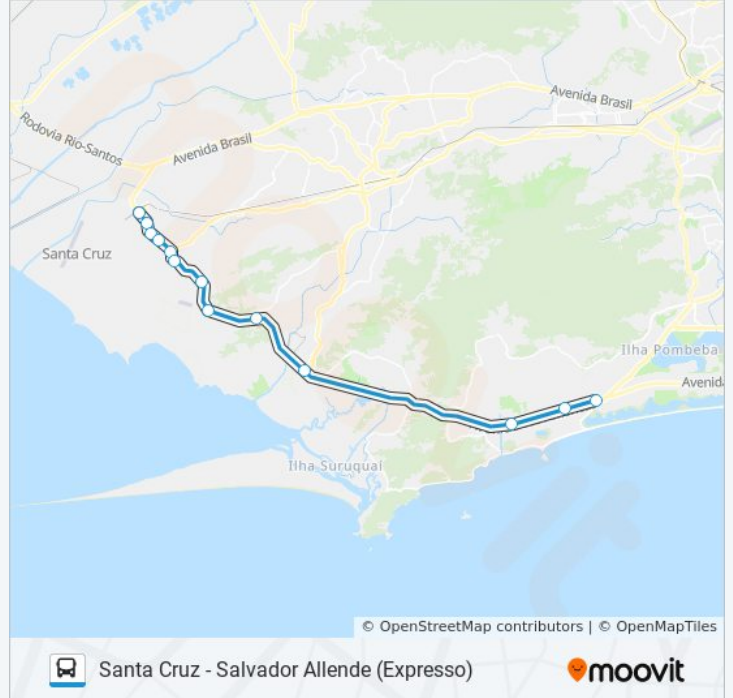

Informações da linha de ônibus 20

Sentido: Santa Cruz (Expresso)

Paradas: 12

Duração da viagem: 40 min

Resumo da linha:

Os horários e os mapas do itinerário da linha de ônibus 20 estão disponíveis, no formato PDF offline, no site: moovitapp.com. Use o [Moovit App](#) e viaje de transporte público por Rio de Janeiro e Região! Com o Moovit você poderá ver os horários em tempo real dos ônibus, trem e metrô, e receber direções passo a passo durante todo o percurso!