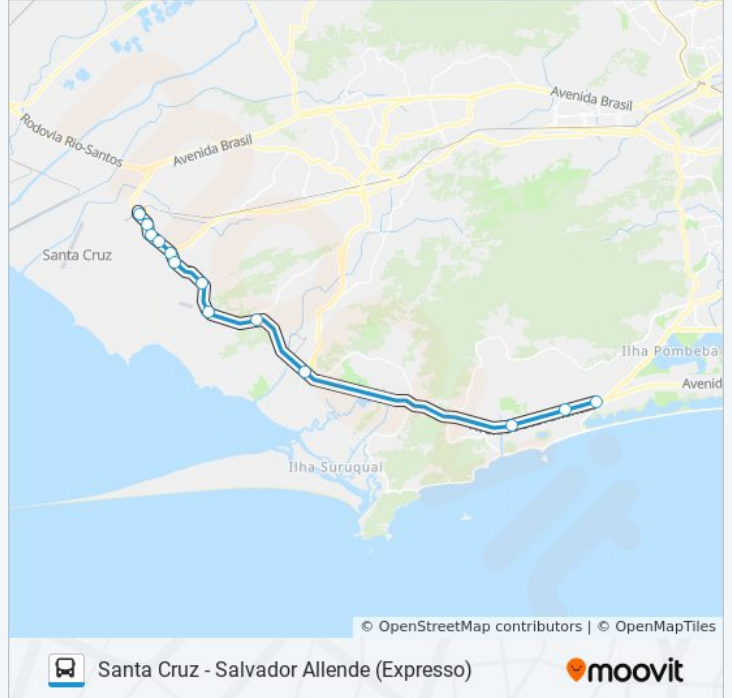

A linha de ônibus 20 | (Santa Cruz - Salvador Allende (Expresso)) tem 2 itinerários.

(1) Salvador Allende (Expresso): 04:00 - 22:00(2) Santa Cruz (Expresso): 04:55 - 23:00

Use o aplicativo do Moovit para encontrar a estação de ônibus da linha 20 mais perto de você e descubra quando chegará a próxima linha de ônibus 20.

Sentido: Salvador Allende (Expresso)

12 pontos

[VER OS HORÁRIOS DA LINHA](#)

Terminal Santa Cruz
General Olímpio
Gastão Rangel
Cajueiros
Curral Falso
Santa Veridiana
Vendas De Varanda
Pingo D'Água
Magarça
Recreio Shopping
Gláucio Gil
Salvador Allende

Informações da linha de ônibus 20

Sentido: Salvador Allende (Expresso)

Paradas: 12

Duração da viagem: 40 min

Resumo da linha:

Sentido: Santa Cruz (Expresso)

12 pontos

[VER OS HORÁRIOS DA LINHA](#)