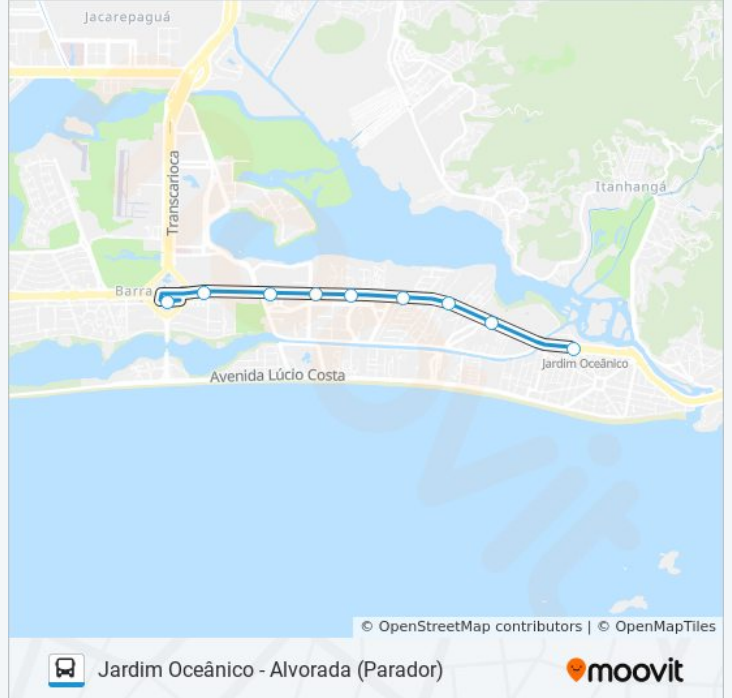

Sentido: Alvorada (Parador)

9 pontos

[VER OS HORÁRIOS DA LINHA](#)

Terminal Jardim Oceânico
Bosque Marapendi
Paulo Malta Rezende
Afrânio Costa (Teatro Nathalia Timberg)
Riviera
Ricardo Marinho
Parque Das Rosas
Barrashopping - Parador
Terminal Alvorada - Plataforma A - Desembarque
Transoeste

Informações da linha de ônibus 22

Sentido: Alvorada (Parador)

Paradas: 9

Duração da viagem: 13 min

Resumo da linha:

Sentido: Jardim Oceânico (Parador)

9 pontos

[VER OS HORÁRIOS DA LINHA](#)