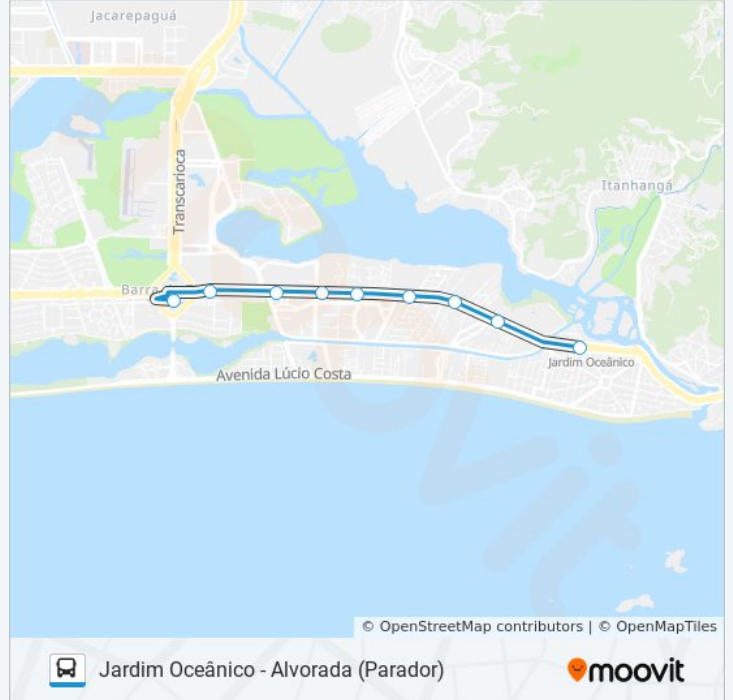

Sentido: Alvorada (Parador)

9 pontos

[VER OS HORÁRIOS DA LINHA](#)

Terminal Jardim Oceânico
Bosque Marapendi
Paulo Malta Rezende
Afrânio Costa (Teatro Nathalia Timberg)
Riviera
Ricardo Marinho
Parque Das Rosas
Barrashopping - Parador
Terminal Alvorada - Plataforma A - Desembarque
Transoeste

Informações da linha de ônibus 22

Sentido: Jardim Oceânico (Parador)

Paradas: 9

Duração da viagem: 20 min

Resumo da linha:

Os horários e os mapas do itinerário da linha de ônibus 22 estão disponíveis, no formato PDF offline, no site: moovitapp.com. Use o [Moovit App](#) e viaje de transporte público por Rio de Janeiro e Região! Com o Moovit você poderá ver os horários em tempo real dos ônibus, trem e metrô, e receber direções passo a passo durante todo o percurso!