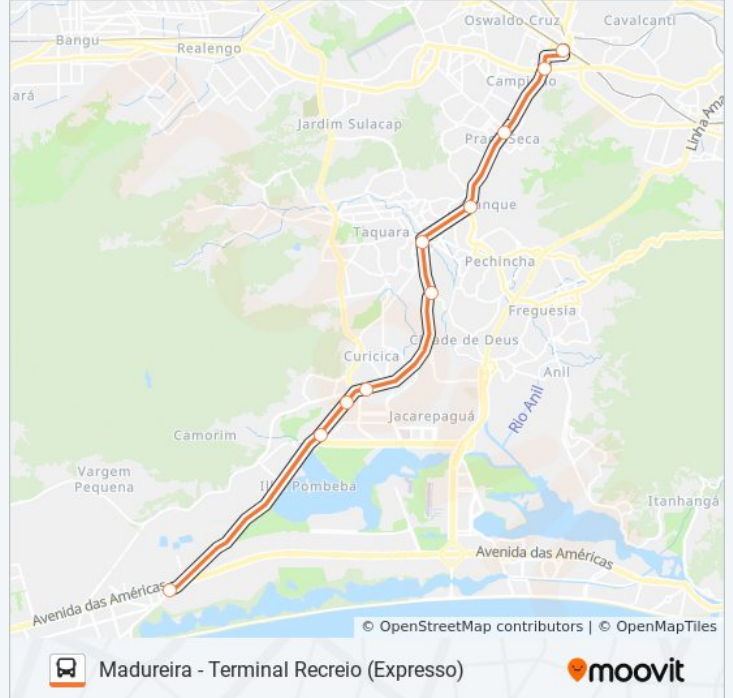

Sentido: Terminal Recreio (Expresso)

10 pontos

[VER OS HORÁRIOS DA LINHA](#)

Madureira (Terminal Paulo Da Portela)

Campinho

Praça Seca

Tanque

Taquara

Santa Efigênia

Curicica

Asa Branca

Morro Do Outeiro

Terminal Do Recreio

Horários da linha de ônibus 41

Tabela de horários sentido Terminal Recreio (Expresso)

Domingo	Fora de Operação
Segunda-feira	05:00 - 20:10
Terça-feira	05:00 - 20:10
Quarta-feira	05:00 - 20:10
Quinta-feira	05:00 - 20:10
Sexta-feira	Fora de Operação
Sábado	Fora de Operação

Informações da linha de ônibus 41

Sentido: Terminal Recreio (Expresso)

Paradas: 10

Duração da viagem: 25 min

Resumo da linha: