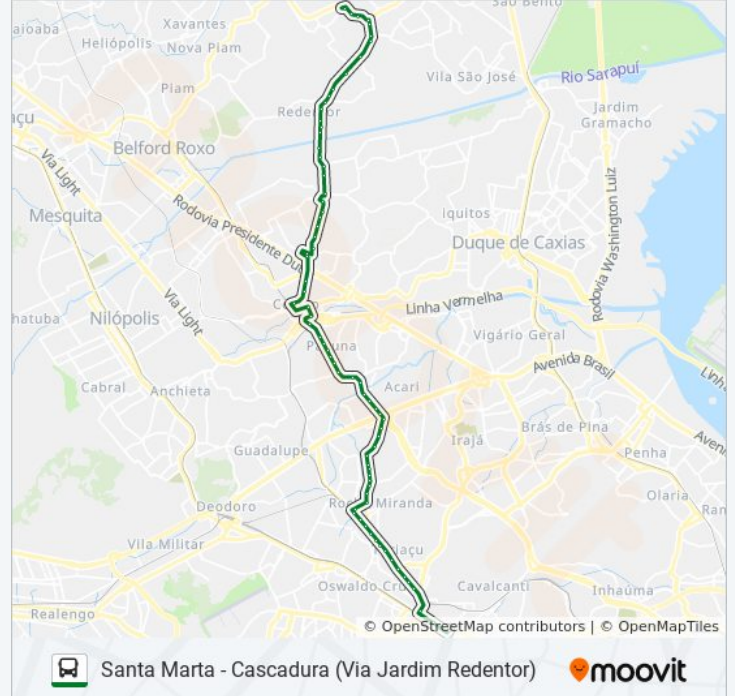

Rua Heloísa Pachêco De Lima, 76

Restaurante Carpaccio

Sest Senat - São João De Meriti

Avenida Automóvel Clube, 673

Mercado Extra - São João De Meriti

Rua São João Batista | Praça Do Skate

Rua Cícero | Mcdonald's

Metrô Engenheiro Rubens Paiva (Sentido Coelho Neto)

Avenida Pastor Martin Luther King Junior, 12449

Avenida Pastor Martin Luther King Junior, 11931

Avenida Pastor Martin Luther King Junior, 11641

Avenida Pastor Martin Luther King Junior, 11311-11411

Metrô Acari/Fazenda Botafogo

Avenida Pastor Martin Luther King Junior, 10771

Avenida Pastor Martin Luther King Junior, 8971-9031

Rua Araçatuba, 213

Avenida Dos Italianos, 1411-1447

Avenida Dos Italianos 1333-1355

Mercadão De Madureira (Linhas Intermunicipais)

Avenida Ministro Edgard Romero, 338-350

Avenida Ministro Edgard Romero, 460

Rua Leopoldino De Oliveira, 70

Rua Domingos Fernandes, 26-62

Rua Domingos Fernandes, 178