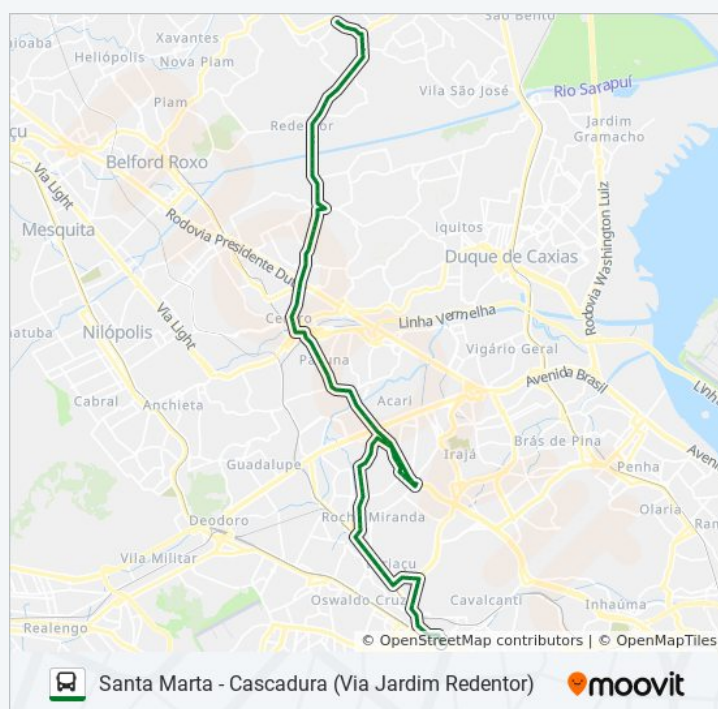

Mercadão De Madureira (Linhas Intermunicipais)

Avenida Ministro Edgard Romero, 338-350

Avenida Ministro Edgard Romero, 460

Rua Leopoldino De Oliveira, 70

Rua Domingos Fernandes, 26-62

Rua Domingos Fernandes, 178

Avenida Dos Italianos, 1412-1448

Praça Professora Virgínia Cidade

Segunda-feira	04:25 - 23:00
Terça-feira	04:25 - 23:00
Quarta-feira	04:25 - 23:00
Quinta-feira	04:25 - 23:00
Sexta-feira	05:25 - 22:00
Sábado	04:40 - 22:00

### Informações da linha de ônibus 715L

**Sentido:** Santa Marta (Via Jardim Redentor / Três Setas)

**Paradas:** 83

**Duração da viagem:** 68 min

**Resumo da linha:**

Avenida Pastor Martin Luther King Junior, 9943

Avenida Joaquim Da Costa Lima

Avenida Joaquim Da Costa Lima, 7607-7795

Ponto Final - Santa Marta

Os horários e os mapas do itinerário da linha de ônibus 715L estão disponíveis, no formato PDF offline, no site: [moovitapp.com](https://moovitapp.com). Use o [Moovit App](#) e viaje de transporte público por Rio de Janeiro e Região! Com o Moovit você poderá ver os horários em tempo real dos ônibus, trem e metrô, e receber direções passo a passo durante todo o percurso!