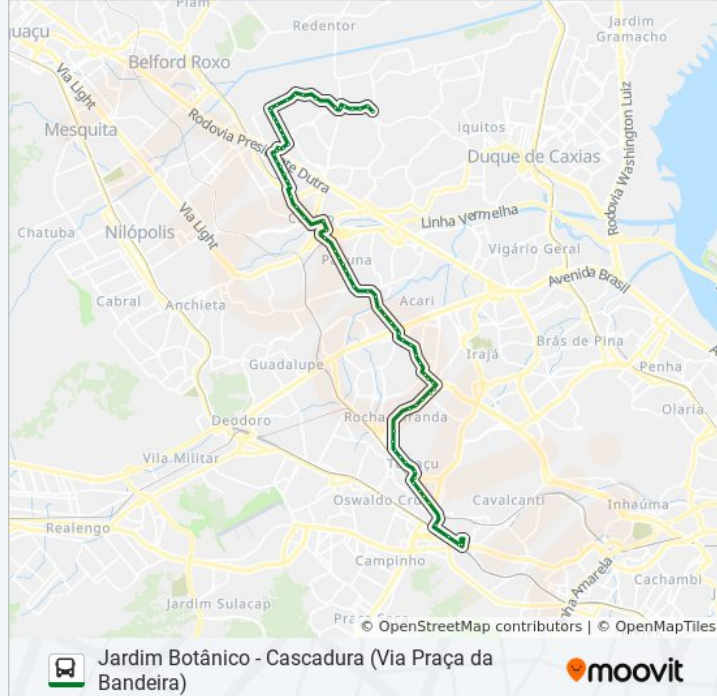

Avenida Pastor Martin Luther King Junior, 11641

Avenida Pastor Martin Luther King Junior, 11311-11411

Metrô Acari/Fazenda Botafogo

Avenida Pastor Martin Luther King Junior, 10771

Avenida Pastor Martin Luther King Junior, 8971-9031

Rua Araçatuba, 213

Praça Professora Virgínia Cidade

Avenida Pastor Martin Luther King Junior, 9943

Avenida Pastor Martin Luther King Junior, 9607-9655

Avenida Pastor Martin Luther King Junior, 838-952

Avenida Pastor Martin Luther King Júnior, 9061

Mercadão De Madureira (Linhas Intermunicipais)

Avenida Ministro Edgard Romero, 338-350

Avenida Ministro Edgard Romero, 460

Rua Leopoldino De Oliveira, 70

Rua Leopoldino De Oliveira, 202-206

Estrada Do Otaviano, 8-30