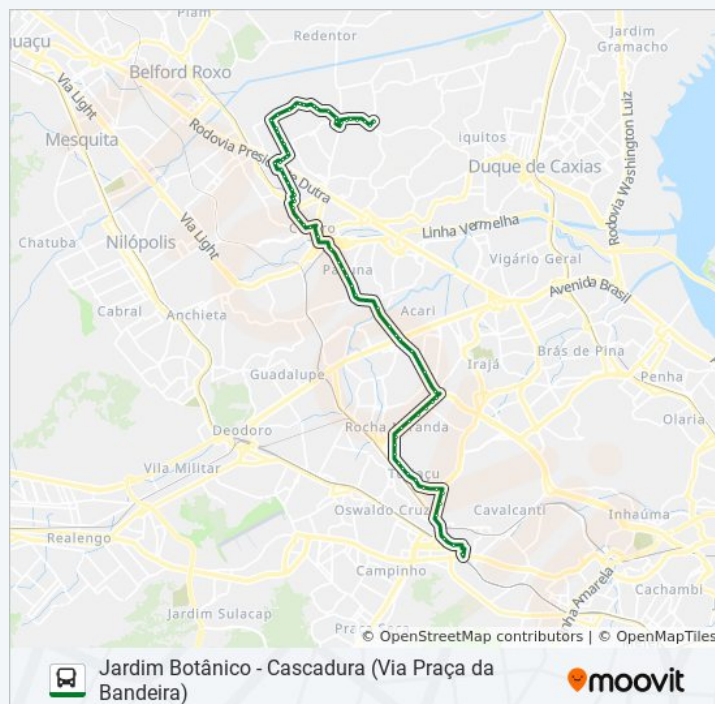

Mercadão De Madureira (Linhas Intermunicipais)

Avenida Ministro Edgard Romero, 338-350

Avenida Ministro Edgard Romero, 460

Rua Leopoldino De Oliveira, 70

Rua Leopoldino De Oliveira, 202-206

Estrada Do Otaviano, 8-30

Estrada Do Otaviano, 152

Estrada Do Otaviano, 214-230

Estrada Do Otaviano, 294-310

Estrada Do Otaviano, 414-426

Estrada Do Otaviano, 504

Estrada Do Otaviano, 604

Estrada Do Barro Vermelho, 642-648

Estrada Do Barro Vermelho, 864

Estrada Do Barro Vermelho, 1196

Estrada Do Barro Vermelho, 1402-1466

Estrada Do Barro Vermelho, 1695

Estrada Do Barro Vermelho, 1835-1899

Avenida Pastor Martin Luther King Junior

Avenida Pastor Martin Luther King Junior, 9350

Metrô Coelho Neto (Sentido Pavuna)

Avenida Pastor Martin Luther King Junior, 467

Avenida Pastor Martin Luther King Junior, 10978

Metrô Acari/Fazenda Botafogo (Sentido Pavuna)

Avenida Pastor Martin Luther King Junior, 11594-11656

Avenida Pastor Martin Luther King Junior, 12302

Metrô Engenheiro Rubens Paiva (Sentido Pavuna)

Avenida Pastor Martin Luther King Junior, 13050

Avenida Pastor Martin Luther King Junior, 13298

Avenida Pastor Martin Luther King Junior, 13436

Avenida Pastor Martin Luther King Junior, 13816

Quinta-feira

00:00 - 23:00

Sexta-feira

00:00 - 21:40

Sábado

00:00 - 22:00

Informações da linha de ônibus 736L

Sentido: Jardim Botânico

Paradas: 72

Duração da viagem: 53 min

Resumo da linha: