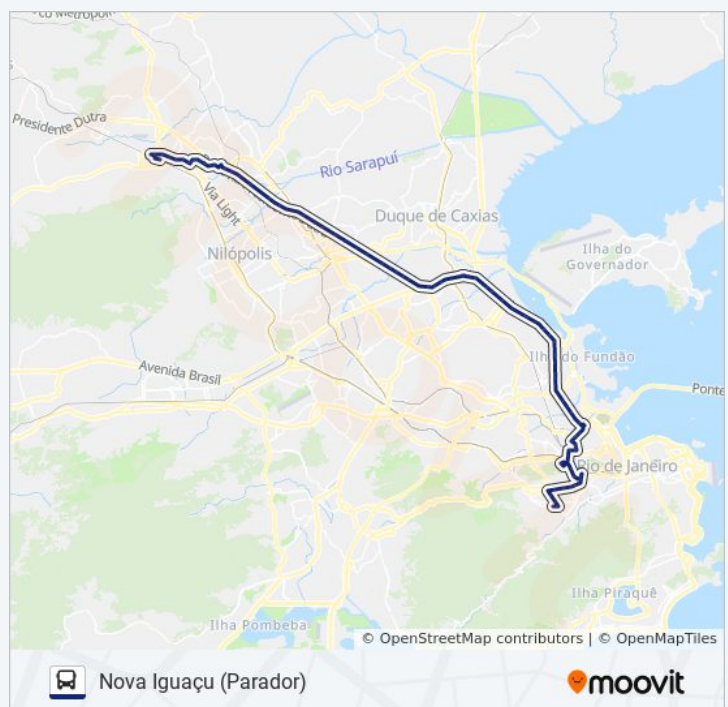

Avenida Brasil - Expansão Fiocruz / Vila Do João

## Horários da linha de ônibus 134B

Tabela de horários sentido Nova Iguaçu (Parador)

Domingo	06:30 - 21:00
Segunda-feira	05:50 - 21:45
Terça-feira	05:50 - 21:45
Quarta-feira	05:50 - 21:45
Quinta-feira	05:50 - 21:45
Sexta-feira	06:30 - 21:00
Sábado	06:00 - 21:20

## Informações da linha de ônibus 134B

**Sentido:** Nova Iguaçu (Parador)

**Paradas:** 80

**Duração da viagem:** 100 min

**Resumo da linha:**

Avenida Brasil - Passarela 06 (Fiocruz | Vila Do João)

Avenida Brasil - Passarela 07 (Escola Bahia)

Avenida Brasil - Passarela 08

Avenida Brasil - Passarela 09 (Nova Holanda)

Avenida Brasil - Passarela 10 (Caracol)

Avenida Brasil - Parque União

Avenida Brasil - Passarela 11 (Sotreq Ramos)

Avenida Brasil - Passarela 12