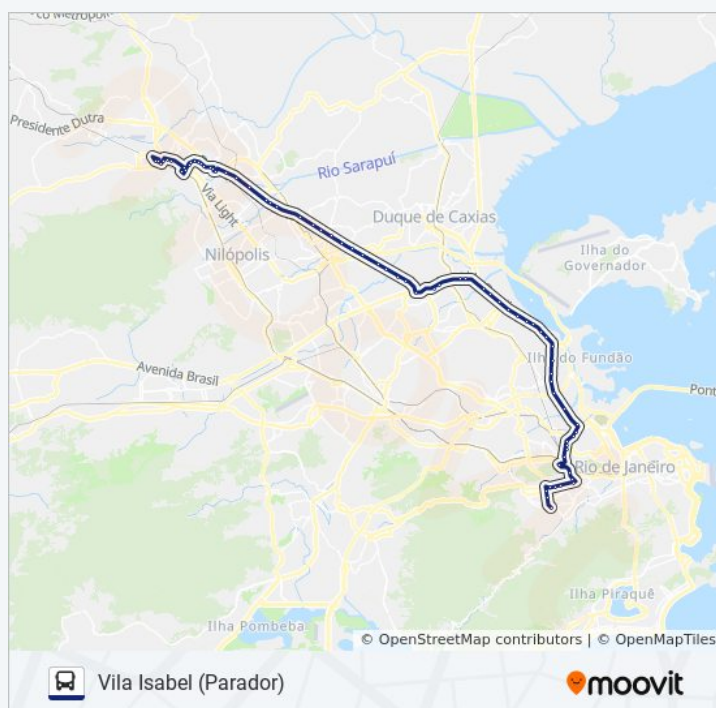

Rodovia Presidente Dutra (Passarela Do Oásis/Retífica Nacar)

Rodovia Presidente Dutra (Agostinho Porto)

Rodovia Presidente Dutra (Vila Rosali)

Rodovia Presidente Dutra (Passarela Da Casa

Terça-feira	04:35 - 20:50
Quarta-feira	04:35 - 20:50
Quinta-feira	04:35 - 20:50
Sexta-feira	05:30 - 20:00
Sábado	05:00 - 20:40

### Informações da linha de ônibus 134B

**Sentido:** Vila Isabel (Parador)

**Paradas:** 74

**Duração da viagem:** 95 min

**Resumo da linha:**

Do Alemão)

Rodovia Presidente Dutra (Garagem Da Flores)

Rodovia Presidente Dutra (Passarela Da Sendas)

Rodovia Presidente Dutra (Nob's Motel)

Rodovia Presidente Dutra (Divisa São João - Rio)

Rodovia Presidente Dutra (Drogarias Pacheco)

Rodovia Presidente Dutra (Scania)

Rodovia Presidente Dutra (Combrascam)