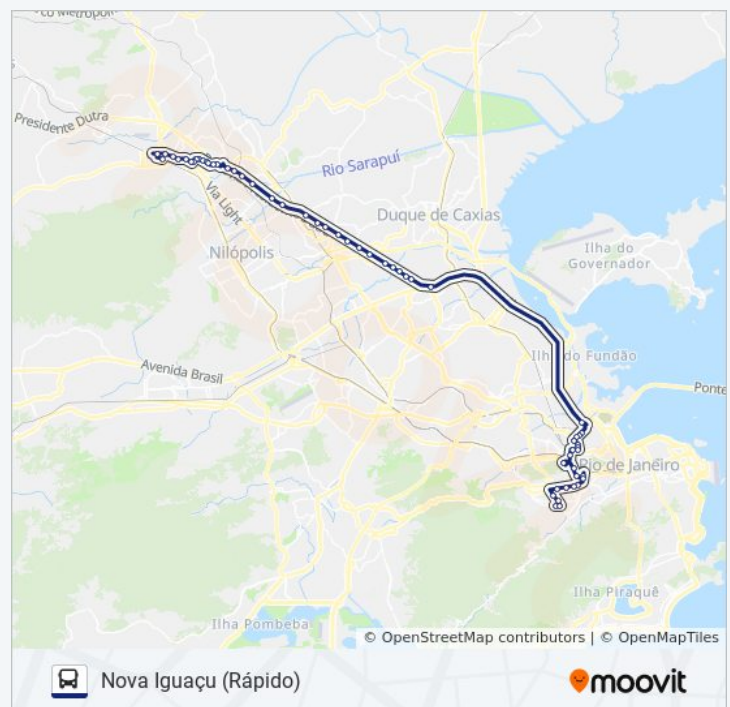

Avenida Brasil | Passarela 05

Avenida Brasil - Trevo Das Margaridas

Rodovia Presidente Dutra (Posto Presidente)

Rodovia Presidente Dutra (Jardim América / R. Min. Artur Costa)

Rodovia Presidente Dutra (Rio Acari)

### Informações da linha de ônibus 134B

**Sentido:** Nova Iguaçu (Rápido)

**Paradas:** 56

**Duração da viagem:** 82 min

**Resumo da linha:**

Rodovia Presidente Dutra (Posto Galop)  
Rodovia Presidente Dutra (Passarela Da Sendas)  
Rodovia Presidente Dutra | Posto Shell  
Rodovia Presidente Dutra (Casa Do Alemão)  
Rodovia Presidente Dutra (Vila Rosali)  
Rodovia Presidente Dutra (Agostinho Porto)  
Rodovia Presidente Dutra (Passarela Do Oásis/Coelho Da Rocha)  
Rodovia Presidente Dutra (Carrefour Belford Roxo)  
Rodovia Presidente Dutra (Ponto Fiscal - Tinguá)  
Rodovia Presidente Dutra (Passarela Da Ortobom/Chatuba)  
Rodovia Presidente Dutra (Rua Inês/Prata)  
Rodovia Presidente Dutra (Burger King/Posto 13)  
Rua Oscar Soares, 1525 | Granfino  
Rua Oscar Soares, 1367 | Alpha Import  
Rua Oscar Soares, 1081 | Animalis Pet  
Rua Oscar Soares, 931 | Casa Do Churrasco  
Rua Oscar Soares, 793 | Restaurante Império D'Itália - Sentido Nova Iguaçu  
Rua Oscar Soares, 515 | Hospital Prontonil  
Rua Oscar Soares, 369 | Califórnia Automóveis  
Rua Oscar Soares, 161  
Rua Antônio Rabelo Guimarães, 76  
Rua Antônio Rabelo Guimarães, 392  
Via Light | Calçadão De Nova Iguaçu  
Via Light / Via Light Mall / Art-Pão  
Via Light / Esquina Da Via / Igreja Nova Vida  
Rodoviária De Nova Iguaçu - Lado Externo 1 (Evanil)