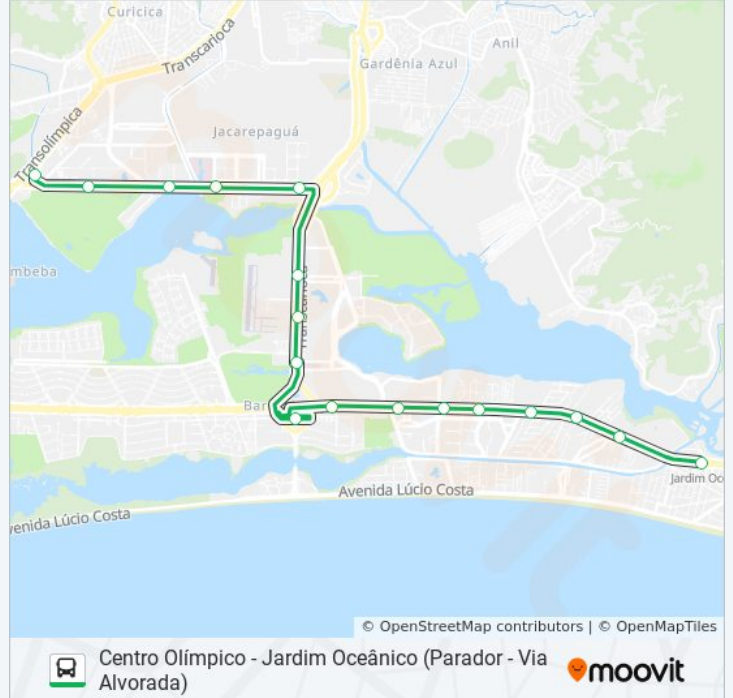

Sentido: Jardim Oceânico (Parador)

17 pontos

[VER OS HORÁRIOS DA LINHA](#)

Terminal Centro Olímpico - Embarque

Parque Olímpico

Rio 2

Rede Sarah

Centro Metropolitano

Via Parque

Aeroporto De Jacarepaguá

Lourenço Jorge

Terminal Alvorada - Plat. A Transoeste

Barrashopping - Parador

Parque Das Rosas

Ricardo Marinho

Riviera

Afrânio Costa (Teatro Nathalia Timberg)

Paulo Malta Rezende

Bosque Marapendi

Terminal Jardim Oceânico

Horários da linha de ônibus 50

Tabela de horários sentido Jardim Oceânico (Parador)

Domingo	04:00 - 23:15
Segunda-feira	04:00 - 23:50
Terça-feira	00:00 - 23:50
Quarta-feira	00:00 - 23:50
Quinta-feira	00:00 - 23:50
Sexta-feira	04:00 - 23:15
Sábado	00:00 - 23:15

Informações da linha de ônibus 50

Sentido: Jardim Oceânico (Parador)

Paradas: 17

Duração da viagem: 27 min

Resumo da linha: