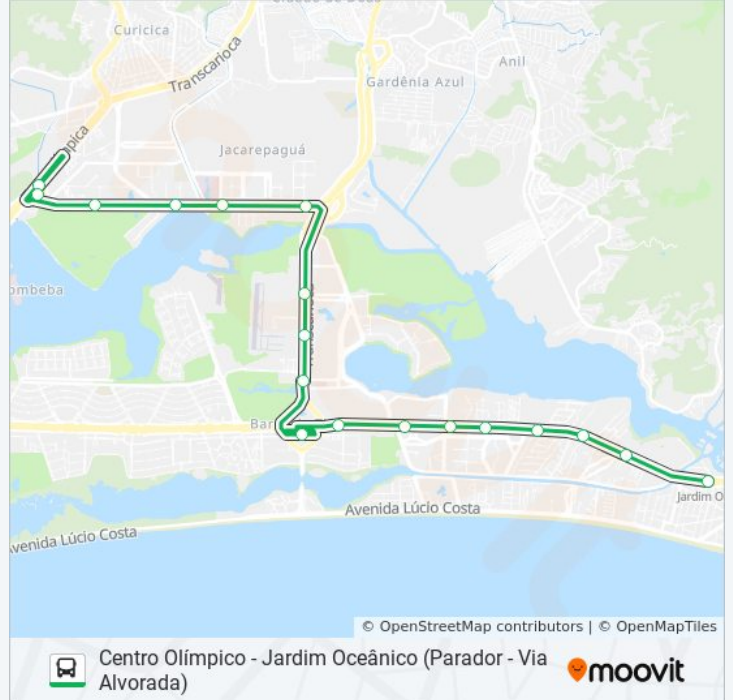

Terminal Jardim Oceânico

Horários da linha de ônibus 50

Tabela de horários sentido Jardim Oceânico (Parador)

Domingo	04:00 - 23:15
Segunda-feira	04:00 - 23:50
Terça-feira	00:00 - 23:50
Quarta-feira	00:00 - 23:50
Quinta-feira	00:00 - 23:50
Sexta-feira	04:00 - 23:15
Sábado	00:00 - 23:15

Informações da linha de ônibus 50

Sentido: Jardim Oceânico (Parador)

Paradas: 17

Duração da viagem: 27 min

Resumo da linha:

Os horários e os mapas do itinerário da linha de ônibus 50 estão disponíveis, no formato PDF offline, no site: moovitapp.com. Use o [Moovit App](#) e viaje de transporte público por Rio de Janeiro e Região! Com o Moovit você poderá ver os horários em tempo real dos ônibus, trem e metrô, e receber direções passo a passo durante todo o percurso!