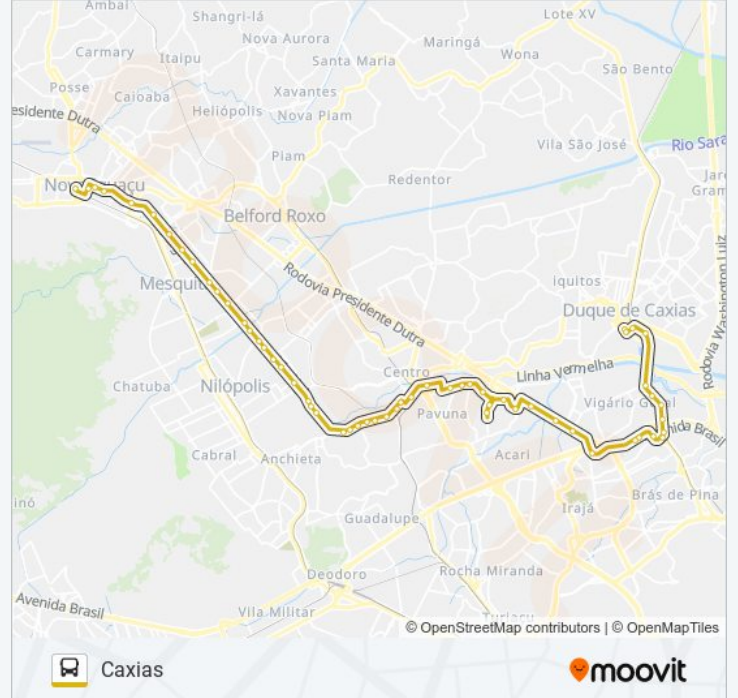

Via Light | Paiol De Pólvora (Sentido Pavuna)

Via Light / FAETEC De Nilópolis

Avenida Chrisóstomo Pimentel De Oliveira, 1546

Avenida Chrisóstomo Pimentel De Oliveira, 1720

Avenida Chrisóstomo Pimentel De Oliveira, 1916

Avenida Chrisóstomo Pimentel De Oliveira, 2182-2230

Avenida Chrisóstomo Pimentel De Oliveira, 2400-2486

Avenida Chrisóstomo Pimentel De Oliveira / Posto Br

Rua Comendador Guerra, 611-731

Praça Nossa Senhora Das Dores (Sentido Centro Da Pavuna)

Rua Judite Guerra / Próximo Ao Metrô Pavuna

Shopping Nova Pavuna

Rua Netuno, 610

Centro Municipal De Saúde Nascimento Gurgel

Rua Mercúrio, 1328

Avenida Coronel Phidias Távora, 360

Estrada Rio D'Ouro, 801

Estrada Rio D'Ouro, 547

Avenida Coronel Phidias Távora, 288

Rua Sussekind De Mendonça

Rodovia Presidente Dutra (Scania)

Rodovia Presidente Dutra (Combrascam)

Rodovia Presidente Dutra (Pátio Do Dnit)

Trevo Das Margaridas / Shopping Via Brasil

Avenida Brasil | Passarela Ibge

Avenida Brasil - Passarela 21

Rua Álvaro De Macedo, 11-217

Rua Lucas Rodrigues, 1-49

Estação Parada De Lucas

Rua Bulhões Marcial, 472-540

Rua Bulhões Marcial, 574-830