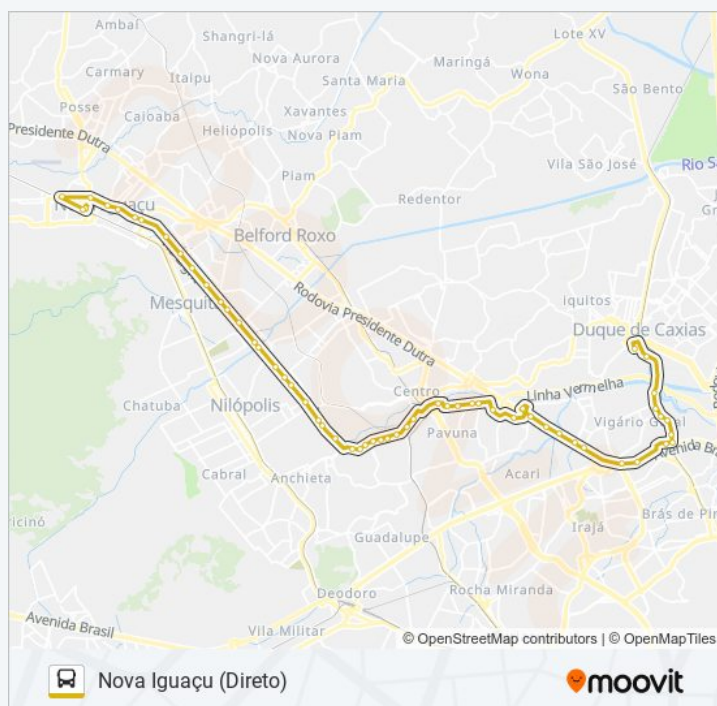

Rua Mercúrio, 479

Shopping Via Rio Pavuna

Horários da linha de ônibus 1311

Tabela de horários sentido Nova Iguaçu (Direto)

domingo	05:10 - 20:40
segunda-feira	Fora de Operação
terça-feira	Fora de Operação
quarta-feira	Fora de Operação
quinta-feira	Fora de Operação
sexta-feira	Fora de Operação
sábado	05:00 - 22:00

Informações da linha de ônibus 1311

Sentido: Nova Iguaçu (Direto)

Paradas: 57

Duração da viagem: 68 min

Resumo da linha:

Praça Nossa Senhora Das Dores (Sentido Via Light)

Rua Comendador Guerra, 690

Avenida Chrisóstomo Pimentel De Oliveira, 2683-2883