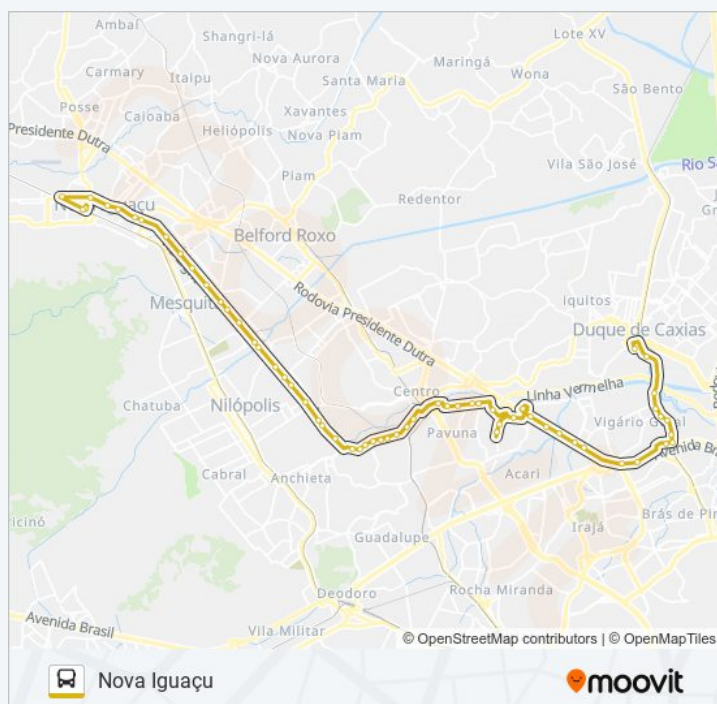

Avenida Coronel Phidias Távora, 1095

Estrada Rio D'Ouro, 801

Estrada Rio D'Ouro, 547

Avenida Coronel Phidias Távora, Are Embalagens

Rua Mercúrio - Centro Trauma

Centro Municipal De Saúde Nascimento Gurgel

Rua Mercúrio, 736

Informações da linha de ônibus 1311

Sentido: Nova Iguaçu

Paradas: 59

Duração da viagem: 66 min

Resumo da linha:

Rua Mercúrio,479

Shopping Via Rio Pavuna

Praça Nossa Senhora Das Dores (Sentido Via Light)