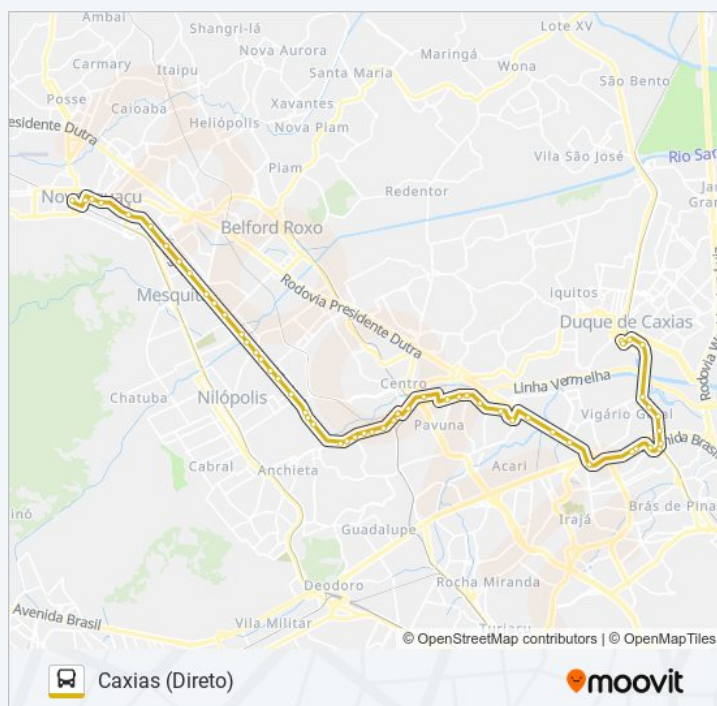

Terminal Shopping Center De Caxias (Desembarque)

Terminal Shopping Center De Caxias (Master)

Sentido: Caxias (Direto)

55 pontos

[VER OS HORÁRIOS DA LINHA](#)

Rodoviária De Nova Iguaçu - Plataforma C

Rua Dom Walmor, 156

Via Light / Vila Emil

Via Light / Av. Coelho Da Rocha

Via Light / Cosmorama

Via Light / Rio Sarapuí

Via Light / Entrada De Nilópolis

Via Light / R. José Tertuliano De Almeida

Via Light / Novo Horizonte

Via Light / R. Letícia (Novo Horizonte)

Informações da linha de ônibus 1311

Sentido: Caxias (Direto)

Paradas: 55

Duração da viagem: 65 min

Resumo da linha:

Via Light / FAETEC De Nilópolis

Avenida Chrisóstomo Pimentel De Oliveira, 1546

Avenida Chrisóstomo Pimentel De Oliveira, 1720

Praça Nossa Senhora Das Dores (Sentido Centro Da Pavuna)

Rua Judite Guerra / Próximo Ao Metrô Pavuna

Shopping Nova Pavuna

Rua Netuno, 610

Centro Municipal De Saúde Nascimento Gurgel

Rua Mercúrio, 1328

Avenida Coronel Phidias Távora, 360