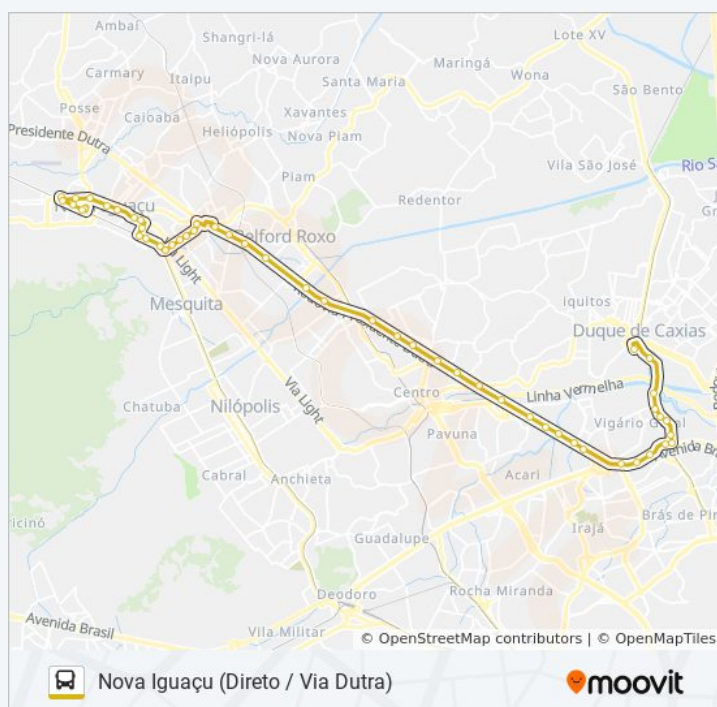

### Sentido: Nova Iguaçu (Direto / Via Dutra)

50 pontos

[VER OS HORÁRIOS DA LINHA](#)

Terminal Shopping Center De Caxias (Master)

Light - Subestação Washington Luis

Cedae Rio Pavuna / Ebamag Logística

Rua Bulhões Marcial (Estação Vigário Geral)

Rodovia Presidente Dutra (Posto Da Ccr / Divisa Rio - São João)

Rodovia Presidente Dutra (Posto Galop)

Rodovia Presidente Dutra (Passarela Da Sendas)

Rodovia Presidente Dutra | Posto Shell

Rodovia Presidente Dutra (Casa Do Alemão)

### Horários da linha de ônibus 1371

Tabela de horários sentido Nova Iguaçu (Direto / Via Dutra)

Domingo	05:00 - 22:00
Segunda-feira	04:30 - 23:20
Terça-feira	04:30 - 23:20
Quarta-feira	04:30 - 23:20
Quinta-feira	04:30 - 23:20
Sexta-feira	05:00 - 22:00
Sábado	04:30 - 23:00

### Informações da linha de ônibus 1371

**Sentido:** Nova Iguaçu (Direto / Via Dutra)

**Paradas:** 50

**Duração da viagem:** 60 min

**Resumo da linha:**

Rodovia Presidente Dutra (Vila Rosali)

Rodovia Presidente Dutra (Agostinho Porto)