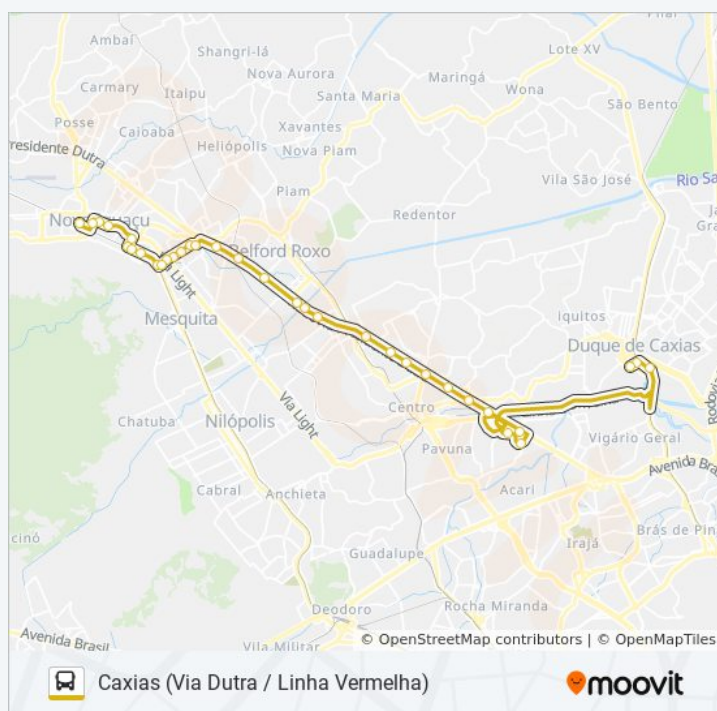

Rodovia Presidente Dutra (Garagem Da Flores)

Rodovia Presidente Dutra (Passarela Da Sendas)

Rodovia Presidente Dutra (Nob's Motel)

Rodovia Presidente Dutra (Divisa São João - Rio)

Rodovia Presidente Dutra (Drogarias Pacheco)

### Informações da linha de ônibus 1371

**Sentido:** Caxias (Via Dutra / Linha Vermelha)

**Paradas:** 34

**Duração da viagem:** 49 min

**Resumo da linha:**

Rua Embaú

Avenida Coronel Phidias Távora, 1095

Rua Almirante Tamandaré (Passarela Do Hospital Infantil)

### Sentido: Nova Iguaçu (Direto / Via Dutra)

50 pontos

[VER OS HORÁRIOS DA LINHA](#)

Terminal Shopping Center De Caxias (Master)

Light - Subestação Washington Luis

Cedae Rio Pavuna / Ebamag Logística

Rua Bulhões Marcial (Estação Vigário Geral)