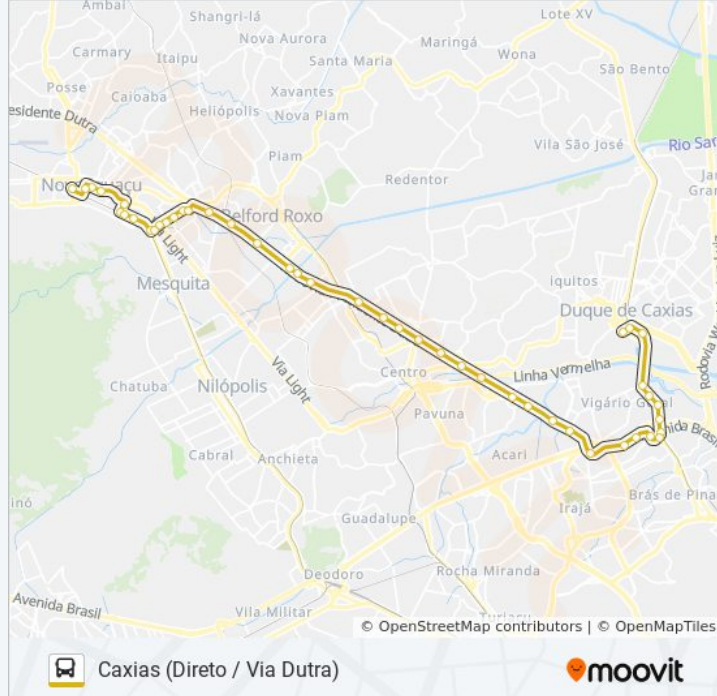

Rodovia Presidente Dutra (Passarela Da Sendas)

Rodovia Presidente Dutra (Nob's Motel)

Rodovia Presidente Dutra (Divisa São João - Rio)

Rodovia Presidente Dutra (Drogarias Pacheco)

Rodovia Presidente Dutra (Scania)

Rodovia Presidente Dutra (Combrascam)

Rodovia Presidente Dutra (Pátio Do Dnit)

Trevo Das Margaridas / Shopping Via Brasil

Avenida Brasil | Passarela Ibge

Avenida Brasil - Passarela 21

Rua Álvaro De Macedo, 11-217

Rua Lucas Rodrigues, 1-49

Estação Parada De Lucas

Rua Bulhões Marcial, 472-540

Rua Bulhões Marcial, 574-830

Rua Bulhões Marcial, 574-830

Rua Bulhões Marcial (Estação Vigário Geral)

Rua Almirante Tamandaré (Passarela Do Hospital Infantil)

Rua Piratini, 2-48

Terminal Shopping Center De Caxias (Desembarque)

**Sentido: Caxias (Via Dutra / Linha Vermelha)**

34 pontos

[VER OS HORÁRIOS DA LINHA](#)

**Horários da linha de ônibus 1371**

Tabela de horários sentido Caxias (Via Dutra / Linha Vermelha)