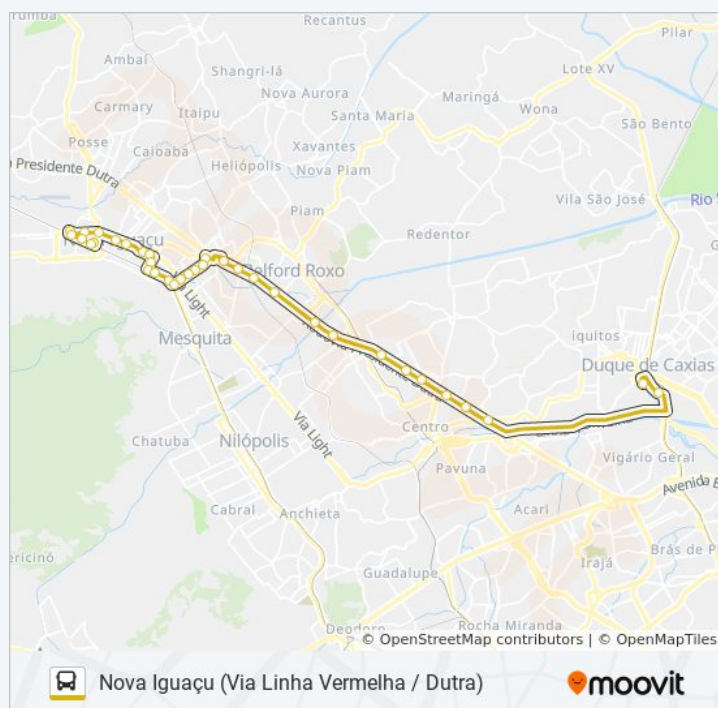

Antigo Nino's Grill / Adni

Rua Professor Paris 218

Via Light | Lalu Lounge

Via Light / Smartfit

Via Light | Calçadão De Nova Iguaçu

Via Light / Via Light Mall / Art-Pão

Via Light / Esquina Da Via / Igreja Nova Vida

Tabela de horários sentido Nova Iguaçu (Via Linha Vermelha / Dutra)

Domingo	Fora de Operação
Segunda-feira	16:15 - 19:24
Terça-feira	16:15 - 19:24
Quarta-feira	16:15 - 19:24
Quinta-feira	16:15 - 19:24
Sexta-feira	Fora de Operação
Sábado	Fora de Operação

### Informações da linha de ônibus 1371

**Sentido:** Nova Iguaçu (Via Linha Vermelha / Dutra)

**Paradas:** 34

**Duração da viagem:** 48 min

**Resumo da linha:**

Via Light / Ciclovia (Bairro Chacrinha)

Hipermercado Extra (Somente Desembarque)

Avenida Presidente Tancredo Neves | Clínica De Doenças Renais (Cdr)

Rodoviária De Nova Iguaçu | Viaduto João Musch

Rodoviária De Nova Iguaçu - Plataforma C

Os horários e os mapas do itinerário da linha de ônibus 1371 estão disponíveis, no formato PDF offline, no site: [moovitapp.com](https://moovitapp.com). Use o [Moovit App](#) e viaje de transporte público por Rio de Janeiro e Região! Com o Moovit você poderá ver os horários em tempo real dos ônibus, trem e metrô, e receber direções passo a passo durante todo o percurso!