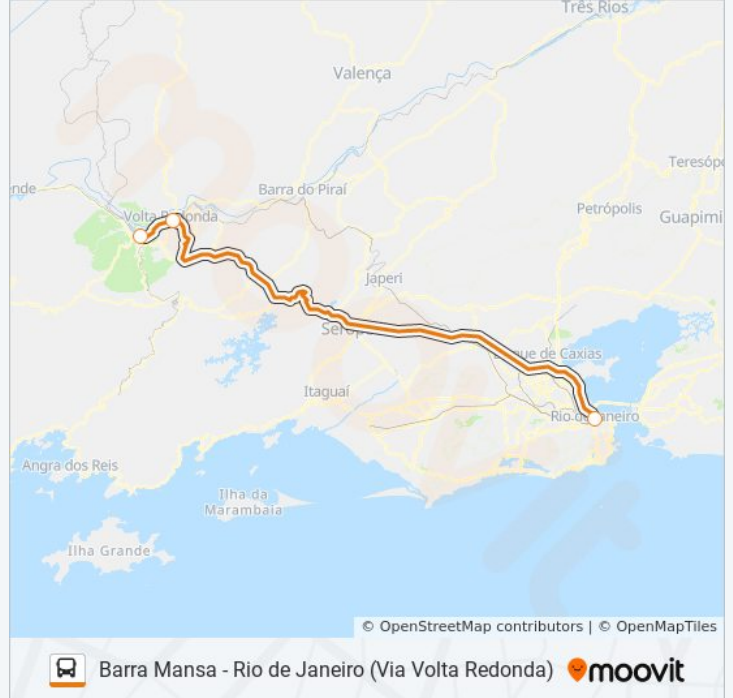

BARRA MANSÁ - RIO DE JAN...

Barra Mansa - Rio de Janeiro (Via Volta Redonda)

Use O App

A linha de ônibus Barra Mansa - Rio de Janeiro (Via Volta Redonda) tem 2 itinerários.

(1) Barra Mansa (Via Volta Redonda): 08:30 - 19:15(2) Rio De Janeiro: 03:15 - 14:30

Use o aplicativo do Moovit para encontrar a estação de ônibus da linha BARRA MANSÁ - RIO DE JANEIRO (VIA VOLTA REDONDA) mais perto de você e descubra quando chegará a próxima linha de ônibus BARRA MANSÁ - RIO DE JANEIRO (VIA VOLTA REDONDA).

**Sentido: Barra Mansa (Via Volta Redonda)**

3 pontos

[VER OS HORÁRIOS DA LINHA](#)

Rodoviária Do Rio

Rodoviária Prefeito Francisco Torres (Volta Redonda)

Rodoviária Comendador Geraldo Ozório (Barra Mansa)

**Informações da linha de ônibus BARRA MANSÁ - RIO DE JANEIRO (VIA VOLTA REDONDA)****Sentido:** Barra Mansa (Via Volta Redonda)**Paradas:** 3**Duração da viagem:** 140 min**Resumo da linha:**