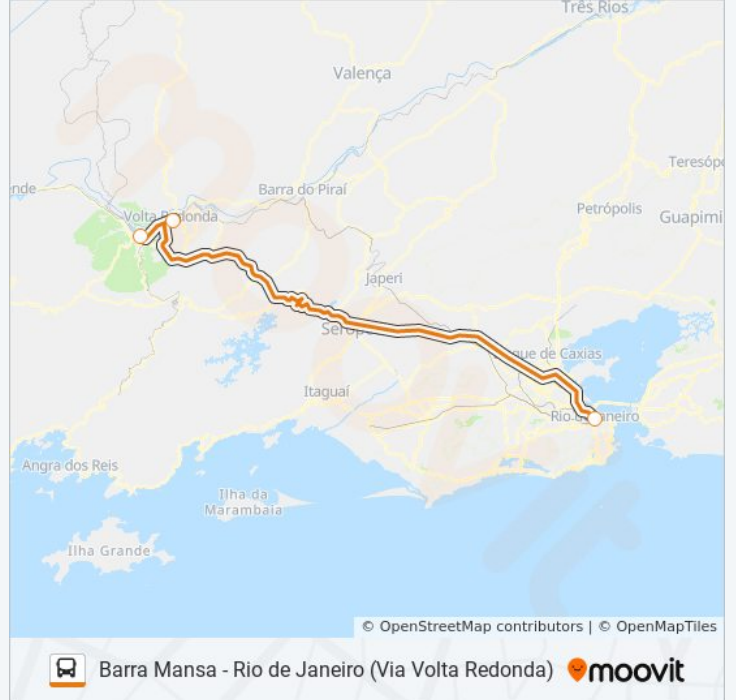

Os horários e os mapas do itinerário da linha de ônibus BARRA MANSA - RIO DE JANEIRO (VIA VOLTA REDONDA) estão disponíveis, no formato PDF offline, no site: moovitapp.com. Use o [Moovit App](#) e viaje de transporte público por Rio de Janeiro e Região! Com o Moovit você poderá ver os horários em tempo real dos ônibus, trem e metrô, e receber direções passo a passo durante todo o percurso!

[Sobre o Moovit](#) • [Soluções MaaS](#) • [Países atendidos](#) • [Comunidade Mooviter](#)

© 2024 Moovit - Todos os direitos reservados

Confira os horários de chegada em tempo real!