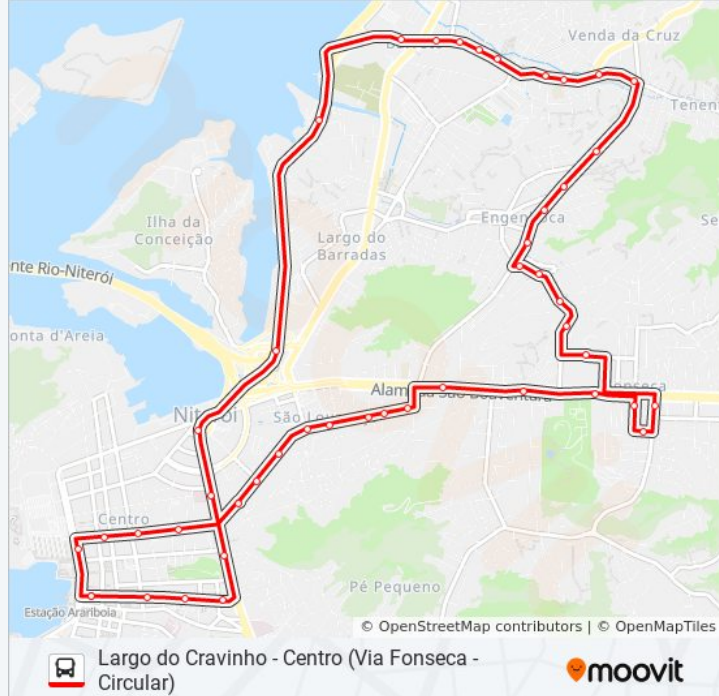

Rua Alzira Vargas Do Amaral Peixoto, 61

Rua Tenente Osório, 405-471

Rua José Agra, 1-31

Rua Euclídes Da Cunha, 69

Rua Euclídes Da Cunha, 1-87

Avenida Professor João Brasil, 1164-1238

Avenida Professor João Brasil, 1440

Avenida Professor João Brasil, 1648

Médico De Família Da Nova Brasília (1)

Rua Doutor March, 585-593

Ponto Final - Venda Da Cruz (Brasília / Barreto)

Rua Doutor March, 417

Rua Doutor March, 365

Rua Doutor March, 225

Rua Doutor March 64a Barreto Niterói - Rio De Janeiro 24110 Brasil

Rua Doutor March, 101-109

Rua Doutor March 34a Barreto Niterói - Rio De Janeiro 24110 Brasil

Praça Enéas De Castro

Avenida Do Contorno | Estaleiro Aliança

Trevo Da Avenida Do Contorno

Praça Dez De Novembro 42

Avenida Jansen De Melo, 615-703 / Policlínica Regional Doutor Carlos Antônio Da Silva

Avenida Marquês Do Paraná, 2022-2050

Avenida Ernani Do Amaral Peixoto, 971

Câmara Municipal De Niterói

Avenida Ernani Do Amaral Peixoto 435

Ponto Final - Centro

Os horários e os mapas do itinerário da linha de ônibus 28 estão disponíveis, no formato PDF offline, no site: moovitapp.com. Use o [Moovit App](#) e viaje de transporte público por Rio de Janeiro e Região! Com o Moovit você poderá ver os horários em tempo real dos ônibus, trem e metrô, e receber direções passo a passo durante todo o percurso!

Confira os horários de chegada em tempo real!