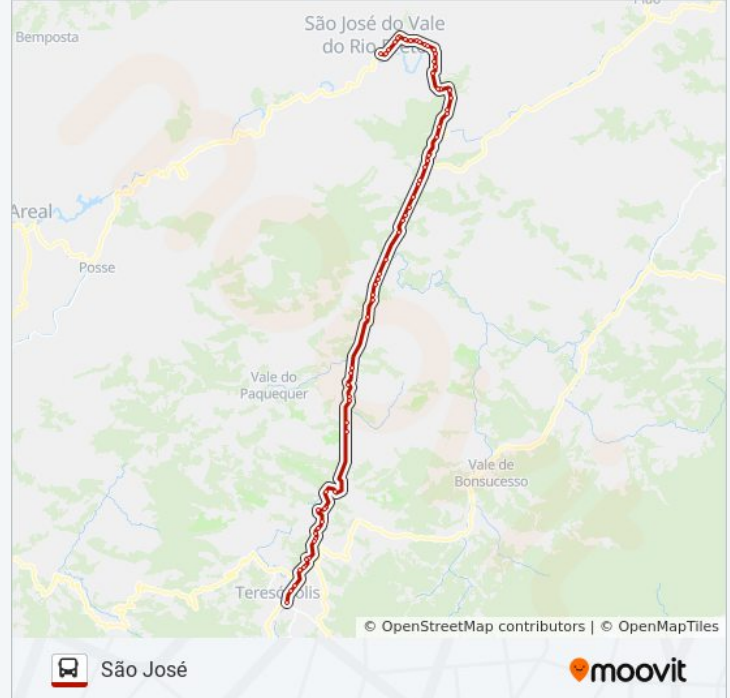

Rodovia Bianor Esteves, 3695

Br-492, 3376

Rodovia Bianor Esteves, 2820

Rodovia Bianor Esteves, 2340

Rodovia Bianor Esteves, 1685-1813

Br-492, 1435

Rj-134, 1390

Rodovia Bianor Esteves, 1185

Rodovia Bianor Esteves, 685

Rodovia Bianor Esteves, 303

Valverde

Rodovia Bianor Esteves, 879-947

Br-492, 651

Rodovia Bianor Esteves, 69

Rua Professora Maria Emília Esteves, 42-246

Terminal Rodoviário De São José Do Vale Do Rio Preto

Sentido: Teresópolis

48 pontos

[VER OS HORÁRIOS DA LINHA](#)

Terminal Rodoviário De São José Do Vale Do Rio Preto

Rua Professora Maria Emília Esteves, 42-246

Rua Mariano Furtado Da Rosa, 1-11

Rodovia Bianor Esteves, 661