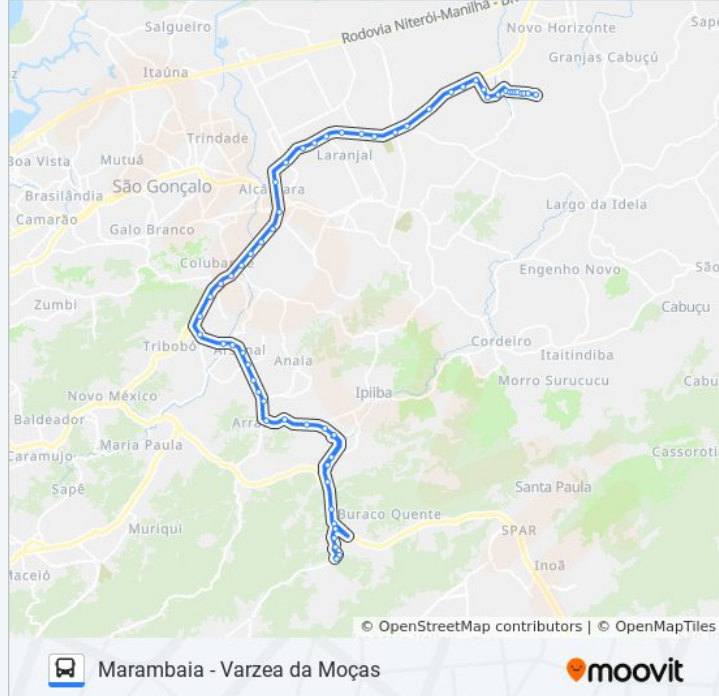

Ponto Final - Alcântara | Rua Jovelino De Oliveira Viana, 539

Rua Jovelino De Oliveira Viana, 314

Rua Fernando Azevedo 480 São Gonçalo - Rio De Janeiro 24710 Brasil

Rodovia Rj-104 | Passarela Do Coelho - Sentido Niterói

Rua Capitão Juvenal Figueiredo, 570

Rodovia Rj-104 | Passarela Do Colubandê - Sentido Niterói

Rodovia Rj-104 | Dicsa Motos - Sentido Niterói

Avenida Doutor Eugênio Borges, 329

Avenida Eugenio Borges 329 Tribobó II São Gonçalo - Rio De Janeiro 24755 Brasil