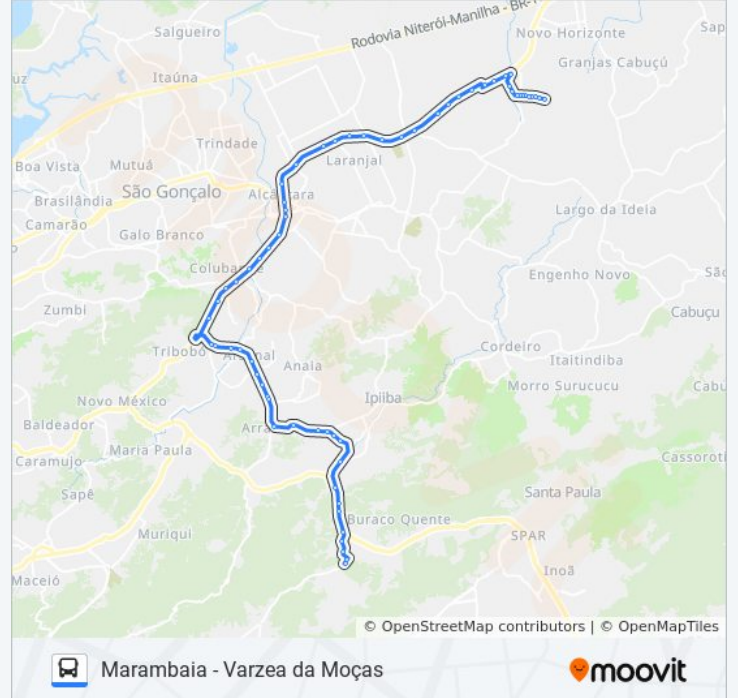

Avenida Bispo Dom João Da Mata 52

Rodovia Rj-104 (Sentido Manilha) | Eta Laranjal

Rodovia Rj-104 (Sentido Manilha) | Ciep 050 Pablo Neruda

Rodovia Rj-104 (Sentido Manilha) | Passarela Do Laranjal/Vista Alegre

Rodovia Rj-104 (Sentido Manilha) | Praça Do Laranjal

Rodovia Rj-104 (Sentido Manilha) | Praça Alzira Vargas

Rodovia Rj-104 (Sentido Manilha) | Memorial Parque Nicteroy

Rodovia Rj-104 (Sentido Manilha) | Cras - Vista Alegre

Rodovia Rj-104 (Sentido Manilha) | Trevo De Vista Alegre

Rodovia Rj-104 (Sentido Manilha) | Supergasbras

Rodovia Rj-104 | Redeconomia Vista Alegre - Sentido Manilha

Rodovia Rj-104 (Sentido Manilha) | Av. Almirante Amorim Do Vale

Rodovia Rj-104 (Sentido Manilha) | Trevo De Marambaia

Rua Fraternidade

Rua Fraternidade

Rua Isolina Porto Lopes

Conjunto R Marambaia Bnh, 36

Rua Vinte E Oito Próximo Ao 661-699 - Marambaia Itaboraí

Avenida Cabo José Rodrigues, 575-617