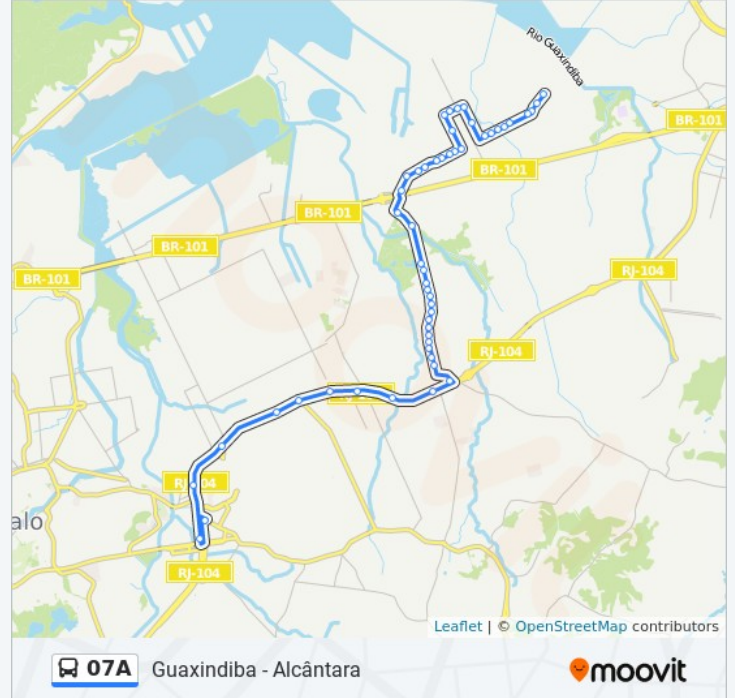

Estrada Guaxindiba

Rodovia Rj-104 (Sentido Niterói) | Cras - Vista Alegre

Rodovia Rj-104 (Sentido Niterói) | Memorial Parque Nicteroy

Rodovia Rj-104 (Sentido Niterói) | Upa De Santa Luzia

Rodovia Rj-104 (Sentido Niterói) | Praça Do Laranjal

Rodovia Rj-104 (Sentido Niterói) | Passarela Do Laranjal/Vista Alegre

Rodovia Rj-104 (Sentido Niterói) | Ciep 050 Pablo Neruda

Rodovia Rj-104 (Sentido Niterói) | Retorno Do Jardim Catarina

Rodovia Rj-104, 55

Rua Jovelino De Oliveira Viana, 314

Sentido: Guaxindiba

55 pontos

[VER OS HORÁRIOS DA LINHA](#)

Ponto Final - Alcântara I | Estrada Raul Veiga, 18

Rua Nestor Pinto Alves, 73

Linhas Municipais (Via Rj-104) | Rua Manoel
João Gonçalves, 372

Avenida Bispo Dom João Da Mata 52

Rodovia Rj-104 (Sentido Manilha) | Eta Laranjal

Rodovia Rj-104 (Sentido Manilha) | Ciep 050
Pablo Neruda

Rodovia Rj-104 (Sentido Manilha) | Passarela Do
Laranjal/Vista Alegre