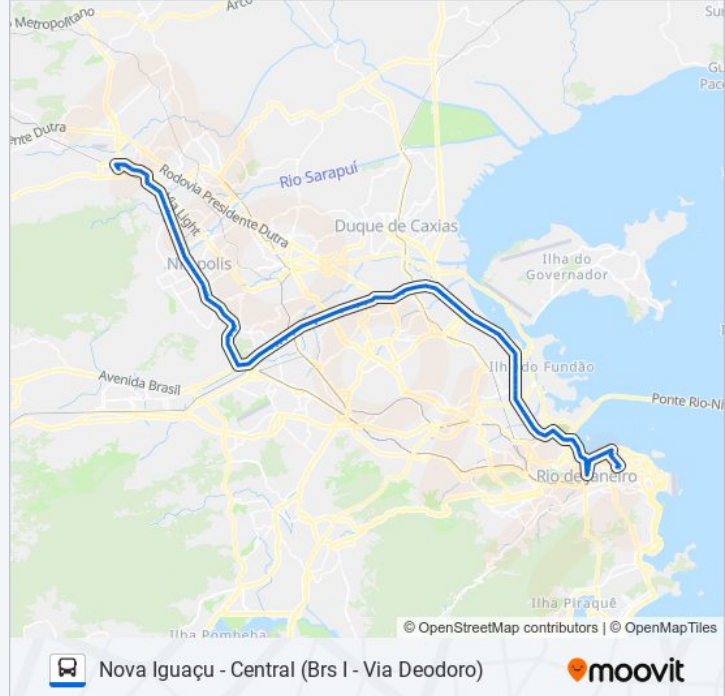

Via Trilhos Santo Cristo Rio De Janeiro - Rio De Janeiro 20220 Brasil

VLT Praia Formosa

Av. Francisco Bicalho | Rodoviária Do Rio

Into | Linhas Intermunicipais

Avenida Brasil - Passarela 01

Avenida Brasil | Passarela 03

Avenida Brasil - Passarela 16 (Casa Do Marinheiro)

Avenida Brasil - Passarela Do Shopping Matriz

Avenida Brasil - Passarela 17

Avenida Brasil - Passarela 18 (Mercado São Sebastião)

Avenida Brasil - Trevo Das Missões

Avenida Brasil - Passarela 19

Avenida Brasil - Passarela 20

Avenida Brasil - Passarela 21

Avenida Brasil - Passarela 22

Avenida Brasil - Trevo Das Margaridas

Avenida Brasil - Passarela 23

Avenida Brasil - Passarela 24

Avenida Brasil - Passarela 25

Avenida Brasil - Entrada Do Amarelinho

Avenida Brasil - Passarela 27 (Conjunto Amarelinho)

Avenida Brasil - Passarela 28 (Fazenda Botafogo)

Avenida Brasil | Viaduto De Barros Filho